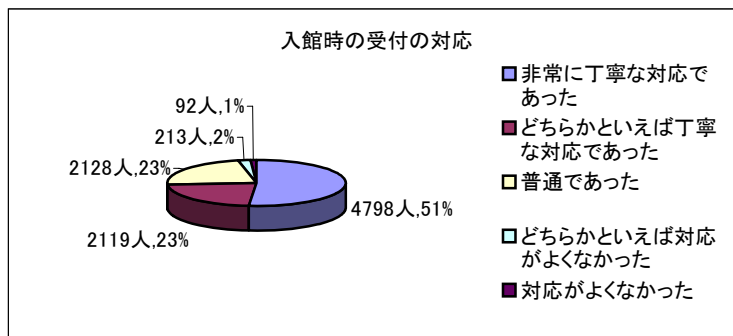

領事サービスの向上・改善のためのアンケート調査結果
(平成20年10月)

調査実施公館数 139公館
調査対象者総数 10623名

領事出張サービスの利用

領事出張サービスは利用しやすいですか