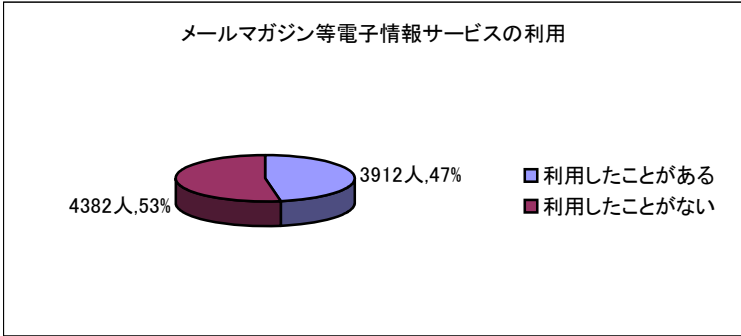

領事サービスの向上・改善のためのアンケート調査結果
(平成20年10月)

調査実施公館数 139公館
調査対象者総数 10623名

領事出張サービスの利用

領事出張サービスは利用しやすいですか