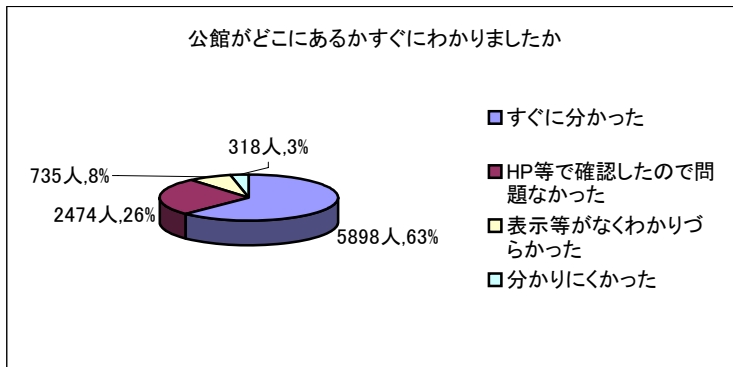

領事サービスの向上・改善のためのアンケート調査結果
(平成20年10月)

調査実施公館数 139公館
調査対象者総数 10623名

領事出張サービスの利用

領事出張サービスは利用しやすいですか