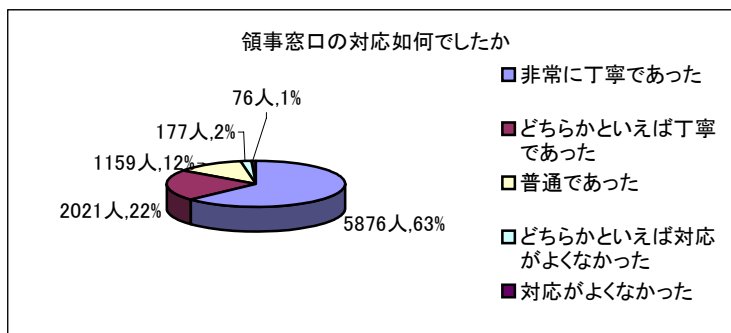

領事サービスの向上・改善のためのアンケート調査結果
(平成20年10月)

調査実施公館数 139公館
調査対象者総数 10623名

領事出張サービスの利用

領事出張サービスは利用しやすいですか