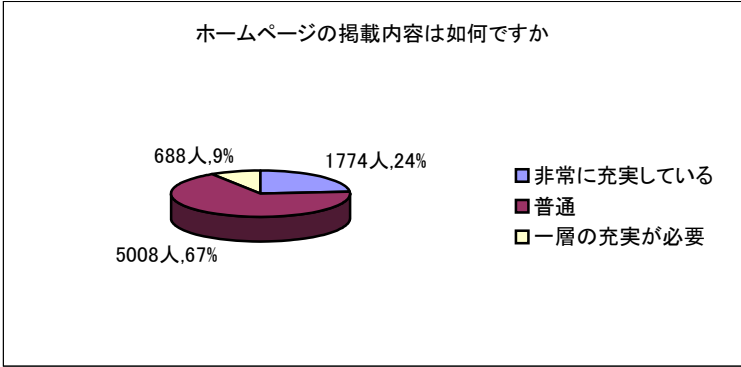

領事サービスの向上・改善のためのアンケート調査結果
(平成20年10月)

調査実施公館数 139公館
調査対象者総数 10623名

領事出張サービスの利用

領事出張サービスは利用しやすいですか