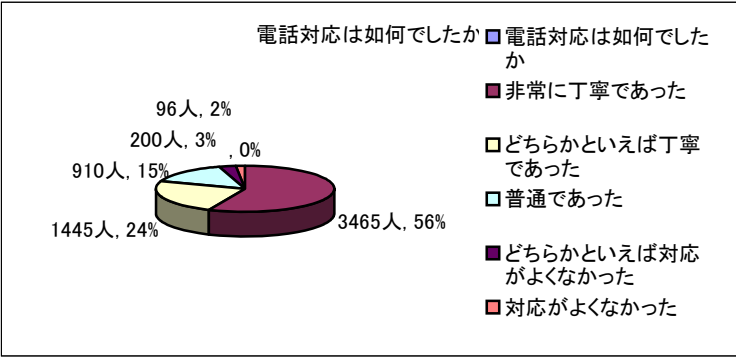

領事サービスの向上・改善のためのアンケート調査結果
(平成20年10月)

調査実施公館数 139公館
調査対象者総数 10623名

領事出張サービスの利用

領事出張サービスは利用しやすいですか