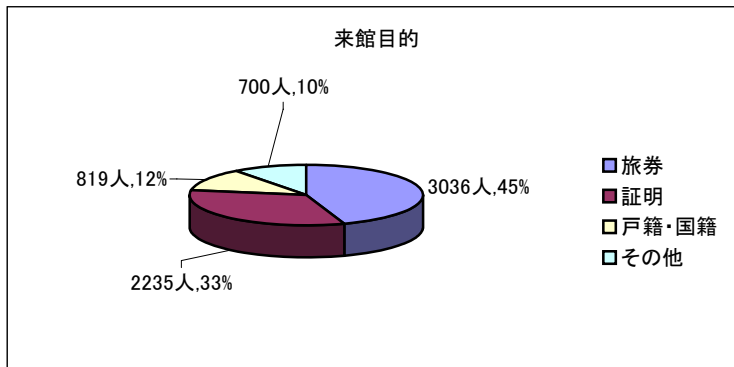

領事サービスの向上・改善のためのアンケート調査結果
(平成20年10月)

調査実施公館数 139公館
調査対象者総数 10623名

領事出張サービスの利用

領事出張サービスは利用しやすいですか