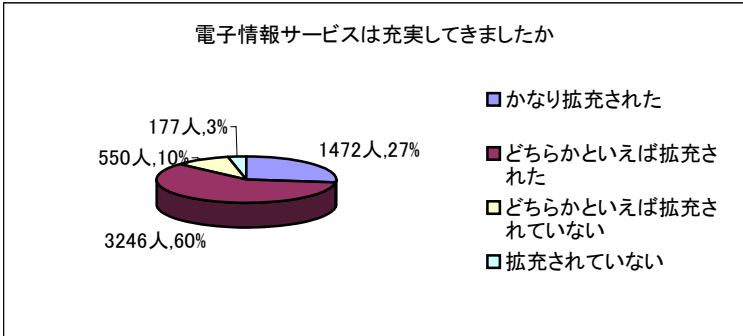

領事サービスの向上・改善のためのアンケート調査結果
(平成20年10月)

調査実施公館数 139公館
調査対象者総数 10623名

領事出張サービスの利用

領事出張サービスは利用しやすいですか