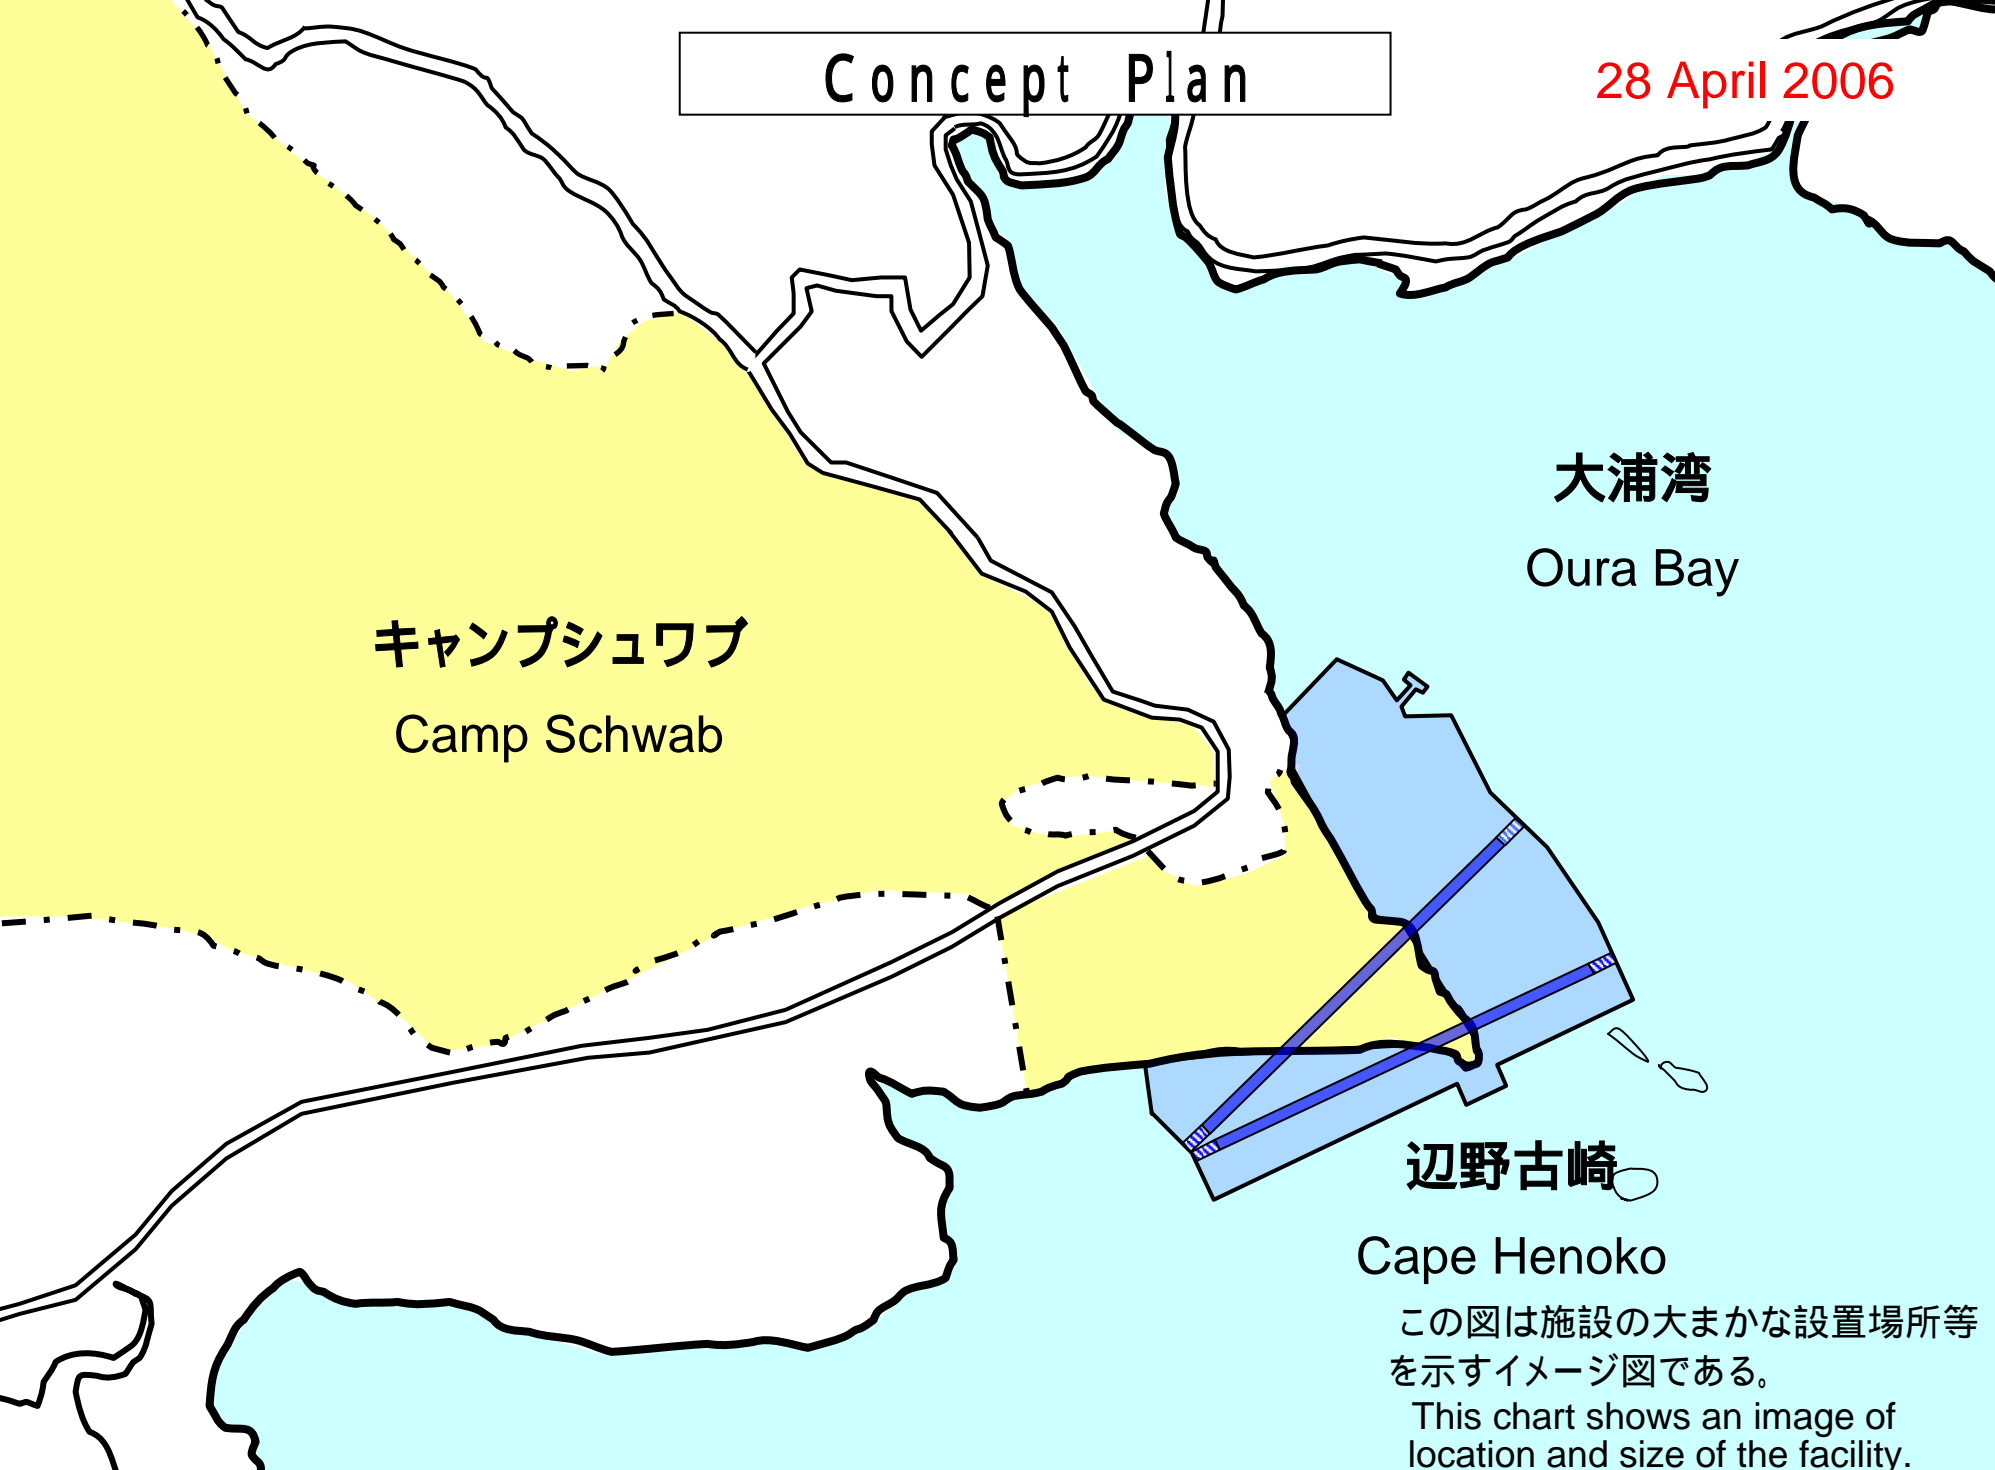

Concept Plan

28 April 2006

キャンプシュワブ
Camp Schwab

大浦湾
Oura Bay

辺野古崎

Cape Henoko

この図は施設の大まかな設置場所等
を示すイメージ図である。

This chart shows an image of
location and size of the facility.