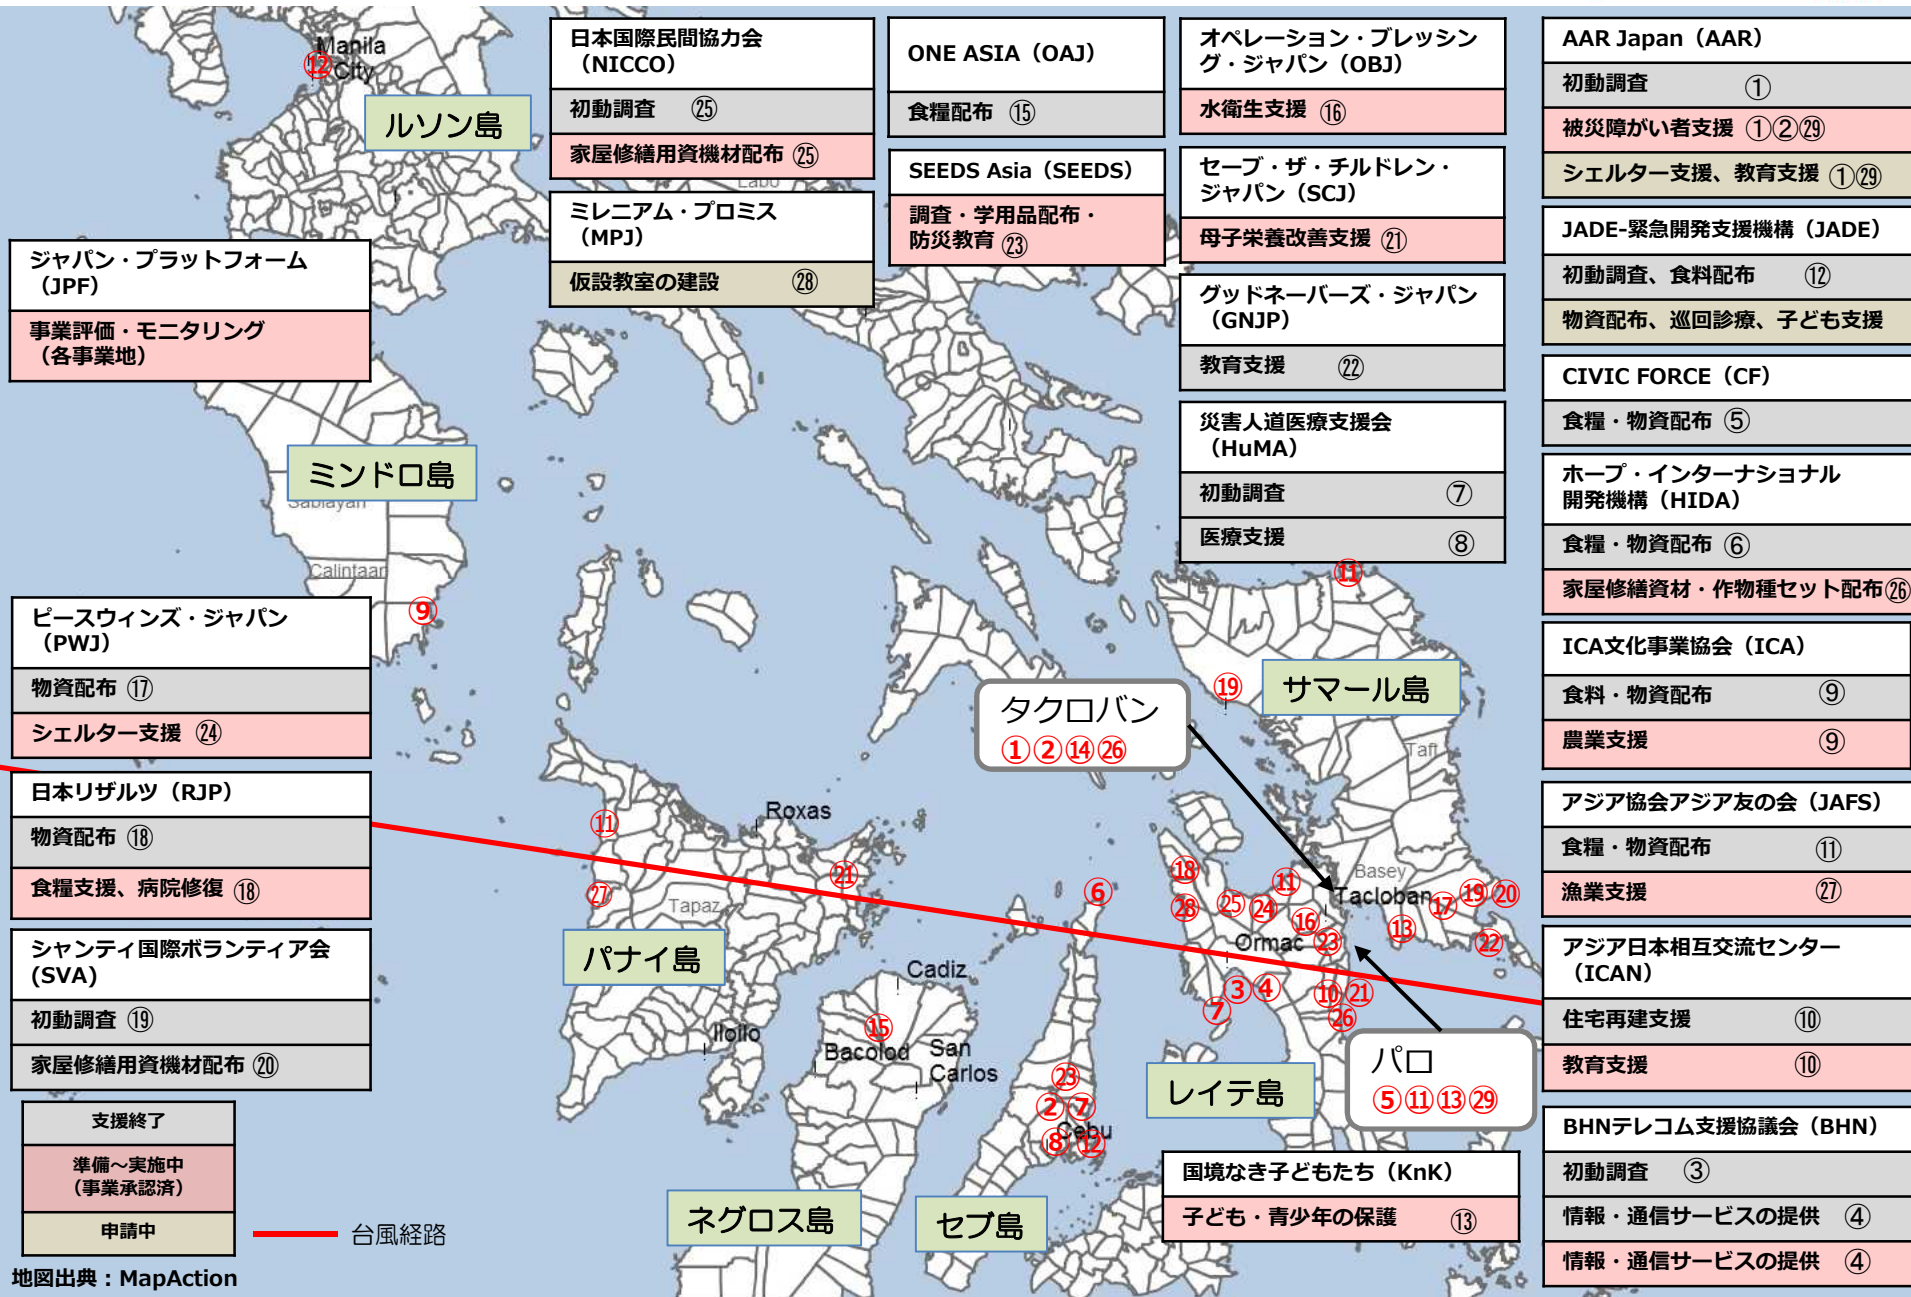

# 台風ハイエン対応活動地図

## 東南アジア水害被災者支援（2013）

2014年3月12日現在

**ルソン島**

Mapila City

日本国際民間協会 (NICCO)

初動調査 ⑫

家屋修繕用資機材配布 ⑫

ミレニアム・プロミス (MPJ)

**パナイ島**

Roxas

Tapaz

Iloilo

Bacolod

San Carlos

セブ島

ネグロス島

タクロバン

① ② ⑭ ⑮

**サマール島**

Taft

**レイテ島**

パロ

⑤ ⑪ ⑬ ⑮

国境なき子どもたち (KnK)