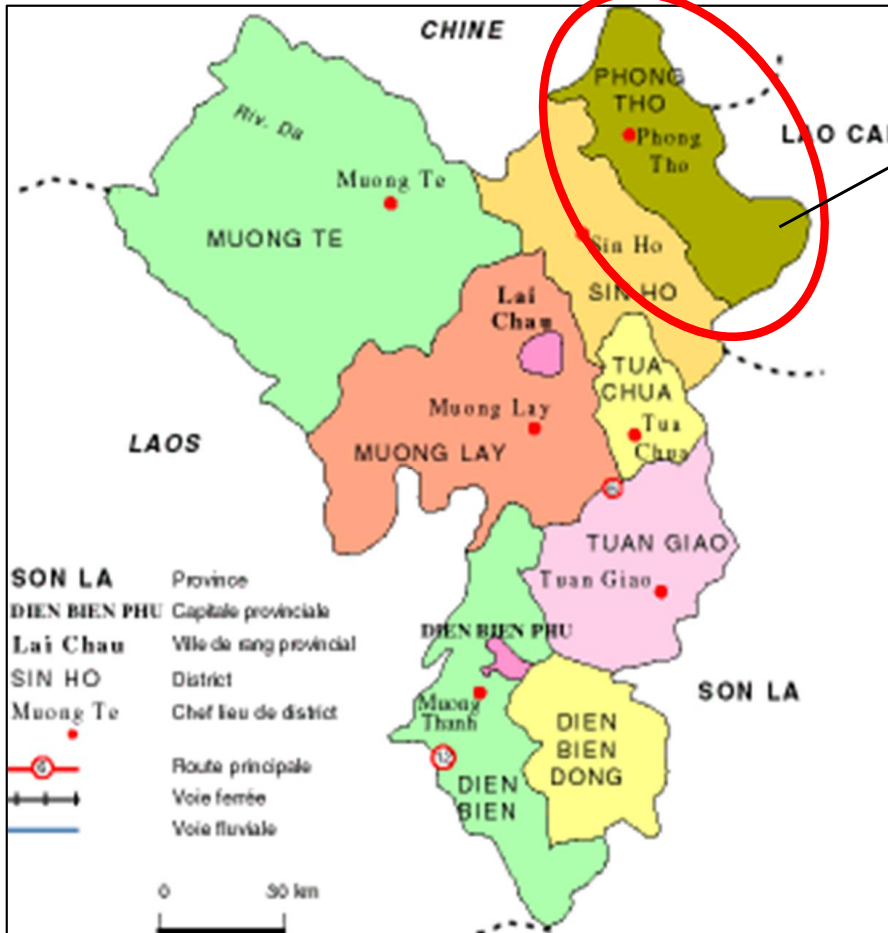

ライチャウ省

フオートー郡