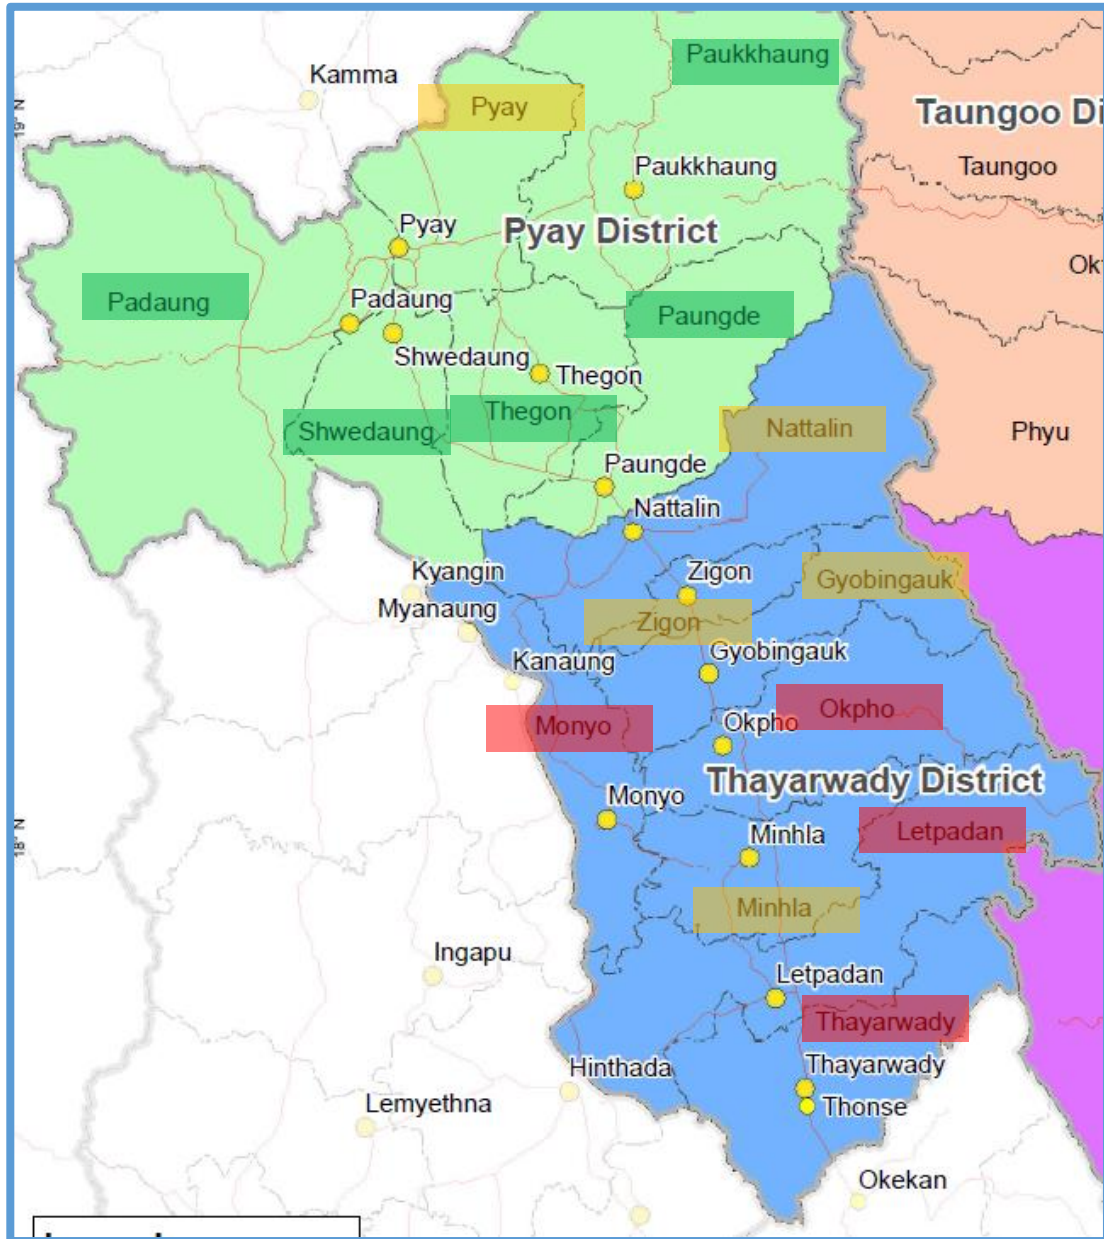

# SVA事業地地図詳細

## 1年次対象学校(8校)

タヤワディ(Thayarwady) 県

- タヤワディ(Thayarwady) 郡内2校
- ラパダン(Letpadan) 郡内2校
- オッポ(Okpho) 郡内2校
- モニョ(Monyo) 郡内2校

## 2年次対象学校(10校)

タヤワディ(Thayarwady) 県及びピー(Pyay) 県

- ミンラ(Minhla) 郡内2校
- ジョービンガオ(Gyobingauk) 郡内2校
- ジゴン(Zigon) 郡内2校
- ナタリン(Nattalin) 郡内2校
- ピー(Pyay) 郡内2校

## 3年次対象学校(10校)

ピー(Pyay) 県

- パダウン(Padaung) 郡内2校
- シュエダン(Shwedaung) 郡内2校
- テゴン(Thegon) 郡内2校
- パウンデ(Paungde) 郡内2校
- パッカウン(Paukkaung) 郡内2校