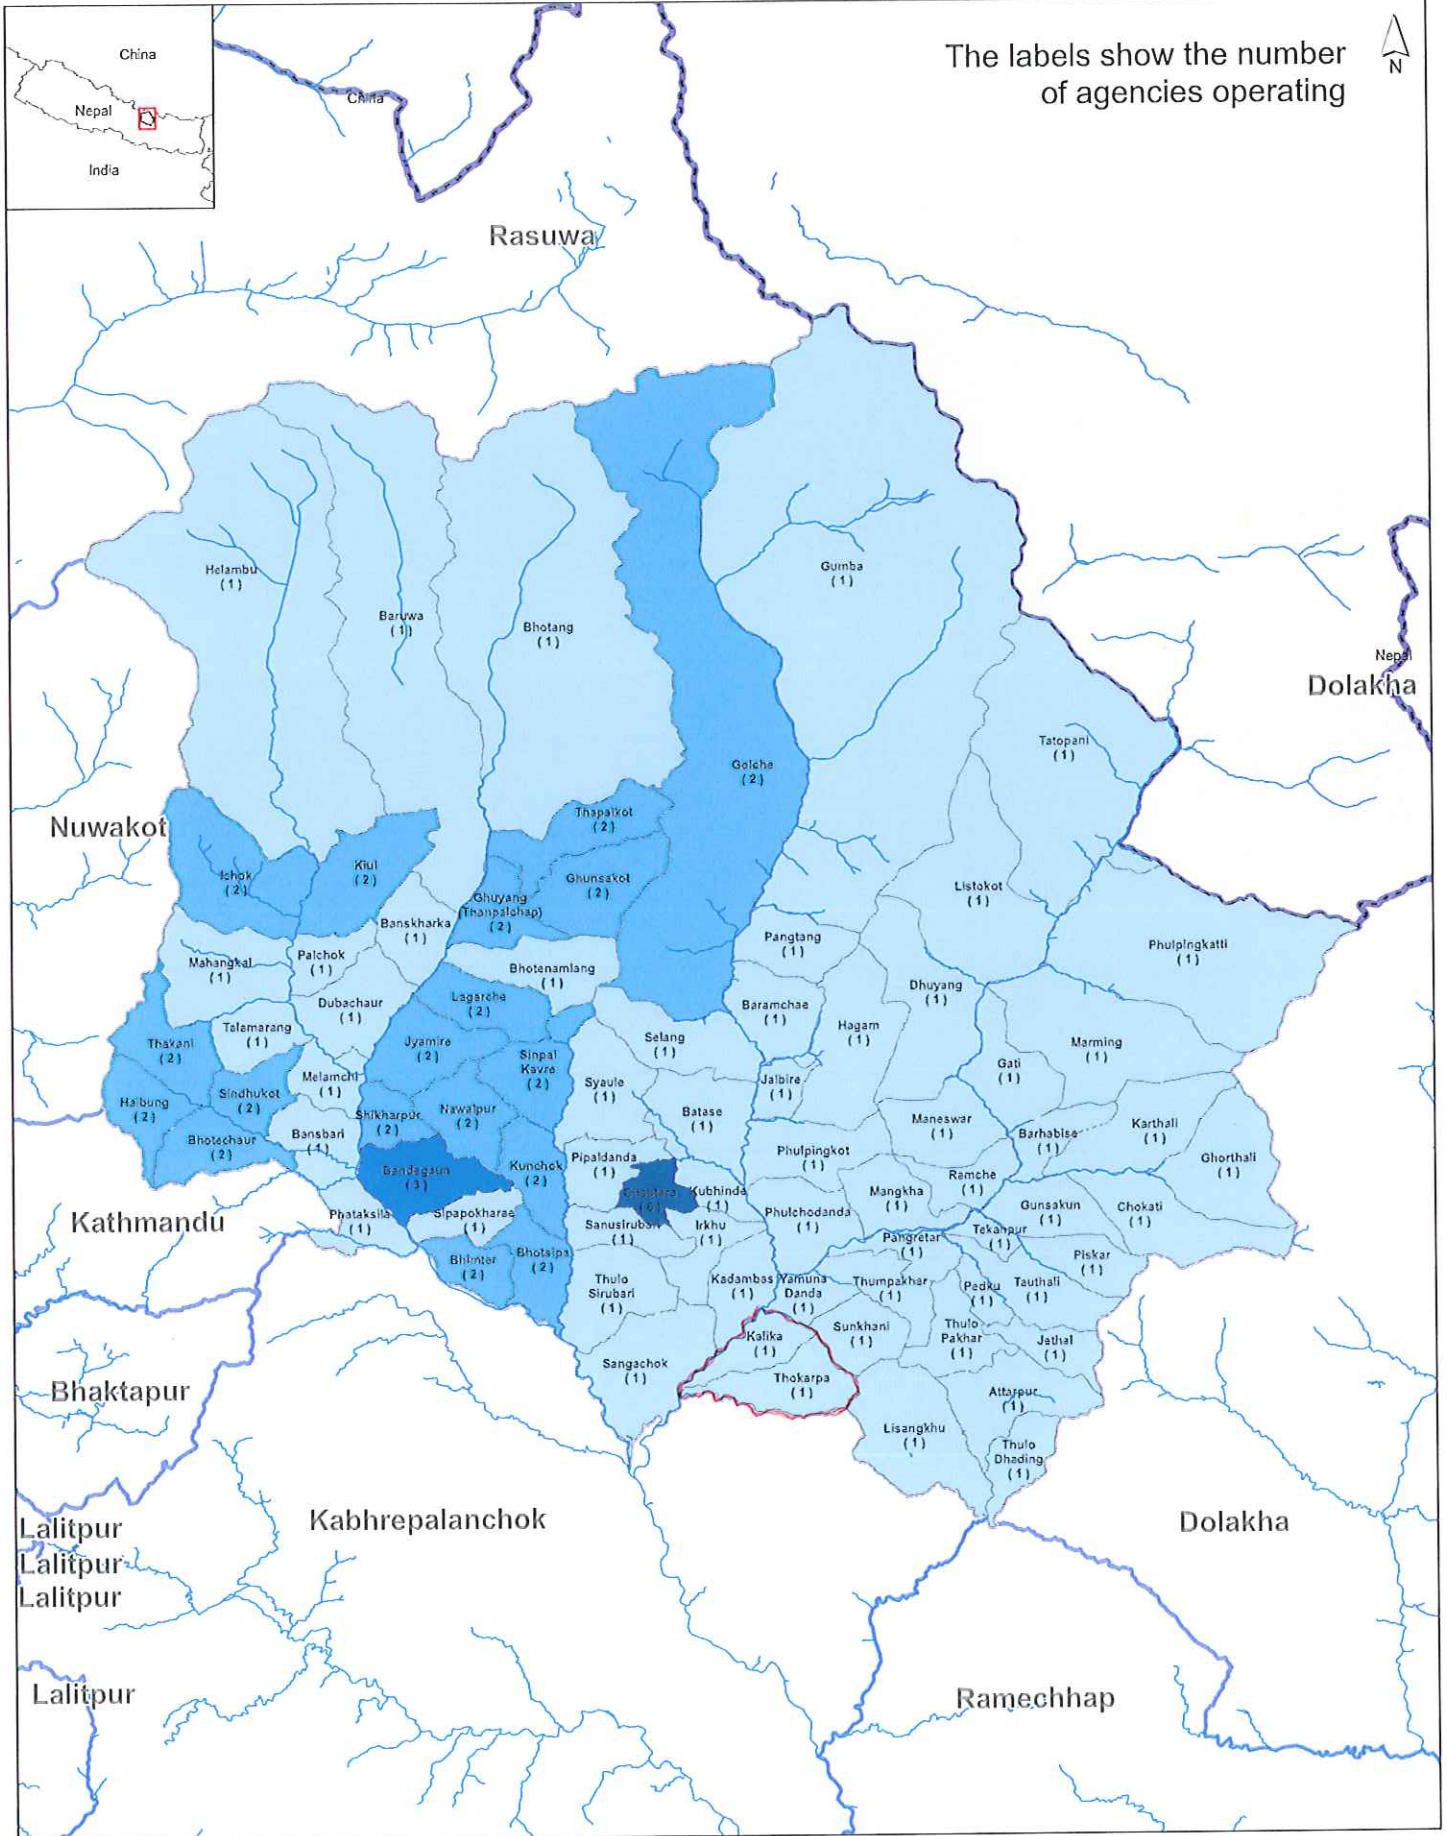

# トカルパ村、カリカ村(スンコシ町)の学校の位置

(シンドパルチョーク郡内)

ジャナジャ  
グリティ校

ラクタカリ小学校

トカルパ校  
バルシクシャ小学校  
ナバジョティ小学校  
バグバイラブ校  
カリデビ小学校

トリプラスンダリ町

リサンク・パカール町

Partner NGOs

GMSP Area

TUKI Area

The labels show the number of agencies operating

**Nepal Earthquake:  
Who, What, Where -  
Number of agencies  
per VDC in  
Sindhupalchok**

- Count of Agencies
- 1
- 2
- 3
- 4
- Village Development Committee
- Administration - Survey Department

Map shows each VDC, coloured by the number of agencies operating in there. The labels show the VDC name and number of agencies operating.

Situational data: District Disaster Rescue Committee  
 Boundaries: Survey Department  
 Settlements: OSM  
 Physical features: NASA