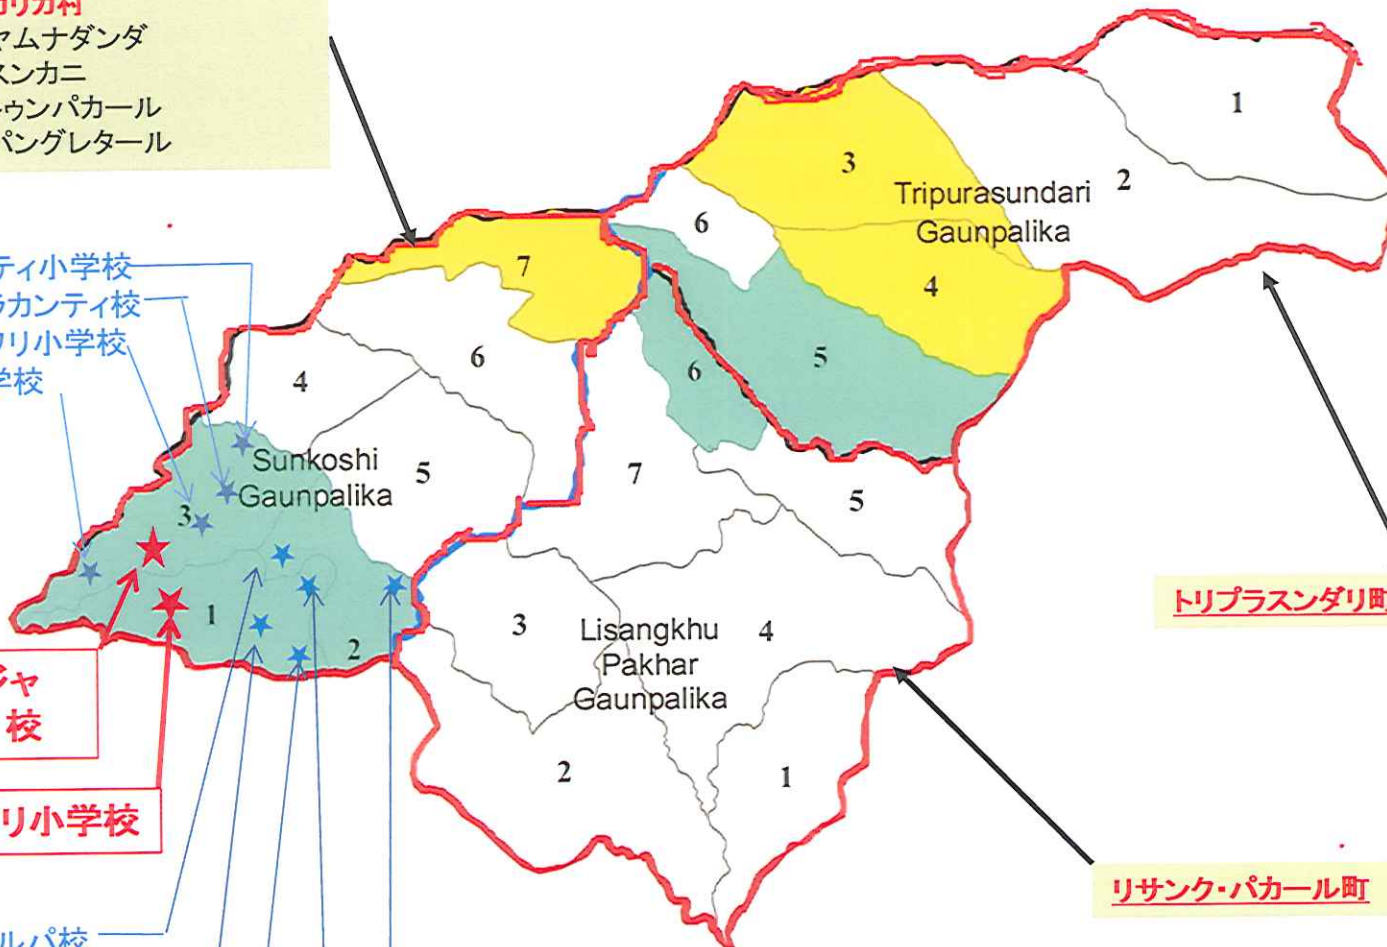

# トカルパ村、カリカ村(スンコシ町)の学校の位置

(シンドパルチョーク郡内)

## スンコシ町

Ward 1 and 2 – トカルパ村

Ward 3 – カリカ村

Ward 4 – ヤムナダнда

Ward 5 – スンカニ

Ward 6 – トウンパカール

Ward 7 – パングレタール

サラスワティ小学校  
マヘンドラカンティ校  
ブメシュワリ小学校  
カリカ小学校

ジャナジャ  
グリティ校

ラクタカリ小学校

トカルパ校  
バルシクシャ小学校  
ナバジョティ小学校  
バグバイラブ校  
カリデビ小学校

トリプラスンダリ町

リサンク・パカール町

Partner NGOs

GMSP Area

TUKI Area

Map shows each VDC, coloured by the number of agencies operating in there. The labels show the VDC name and number of agencies operating.

Situational data: District Disaster Rescue Committee  
 Boundaries: Survey Department  
 Settlements: OSM  
 Physical features: NASA