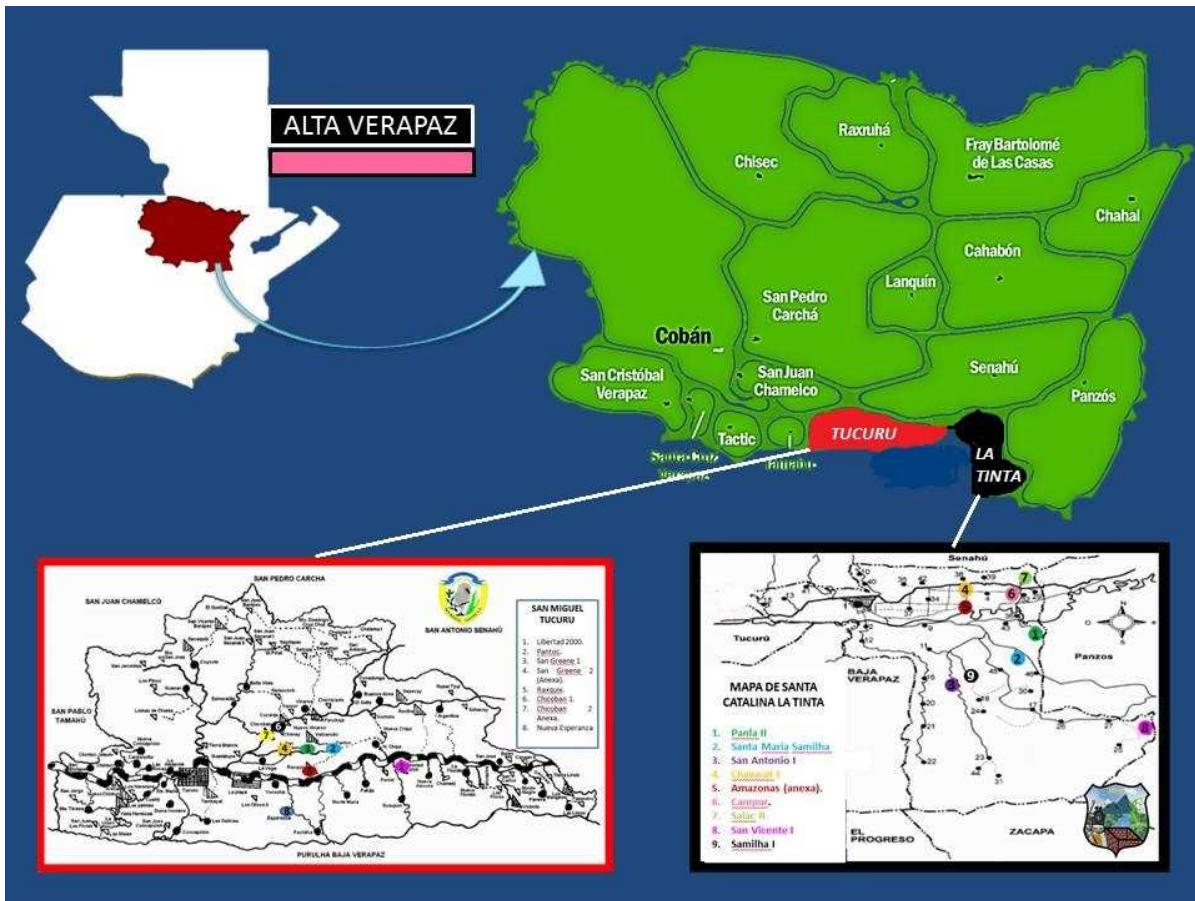

事業地地図

グアテマラ共和国

アルタ・ベラパス県

アルタ・ベラパス県

ラ・ティンタ市