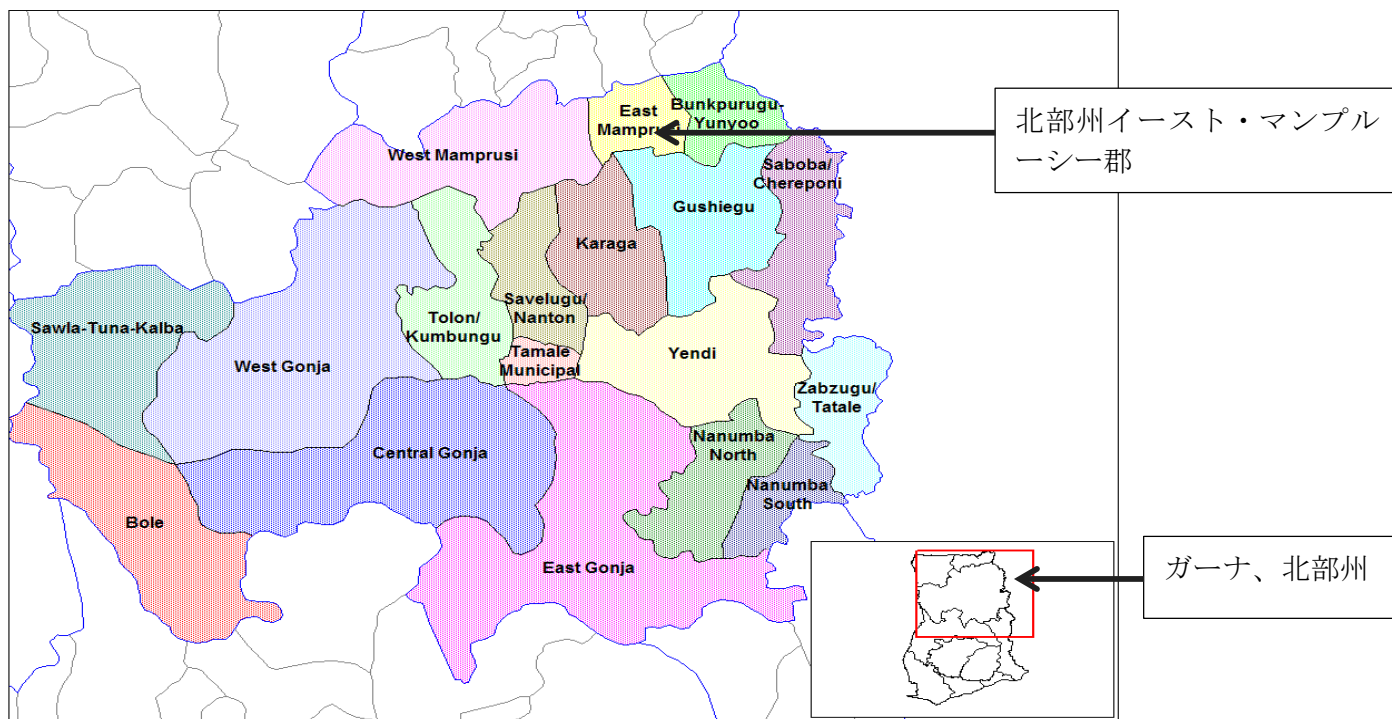

事業対象地北部州イースト・マンプルーシー郡の位置：

郡内 60 コミュニティの位置（緑色が該当コミュニティ）：