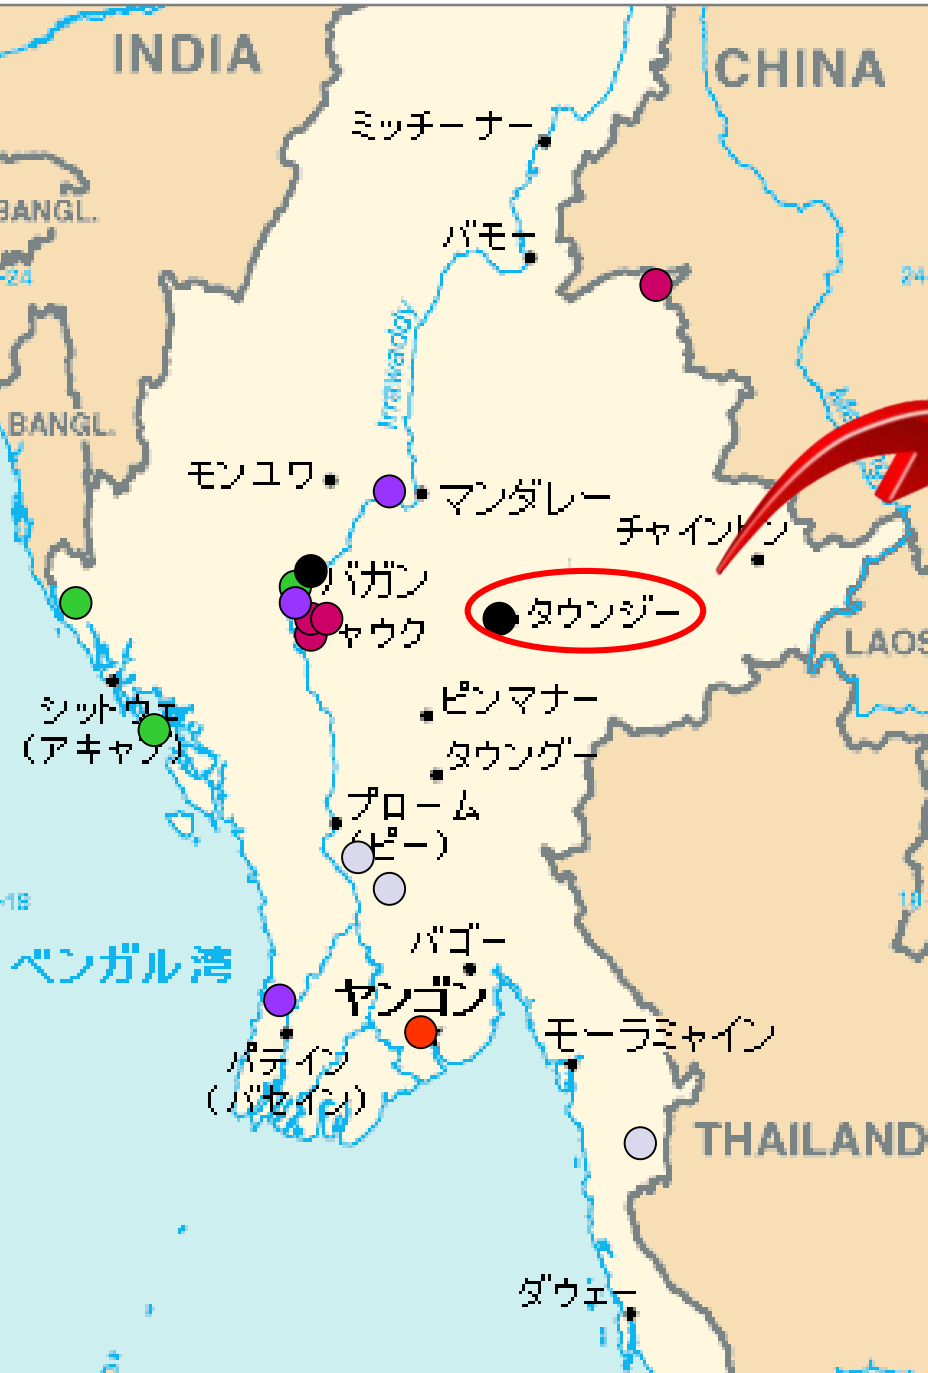

ミャンマー連邦共和国

事業地: シャン州南部