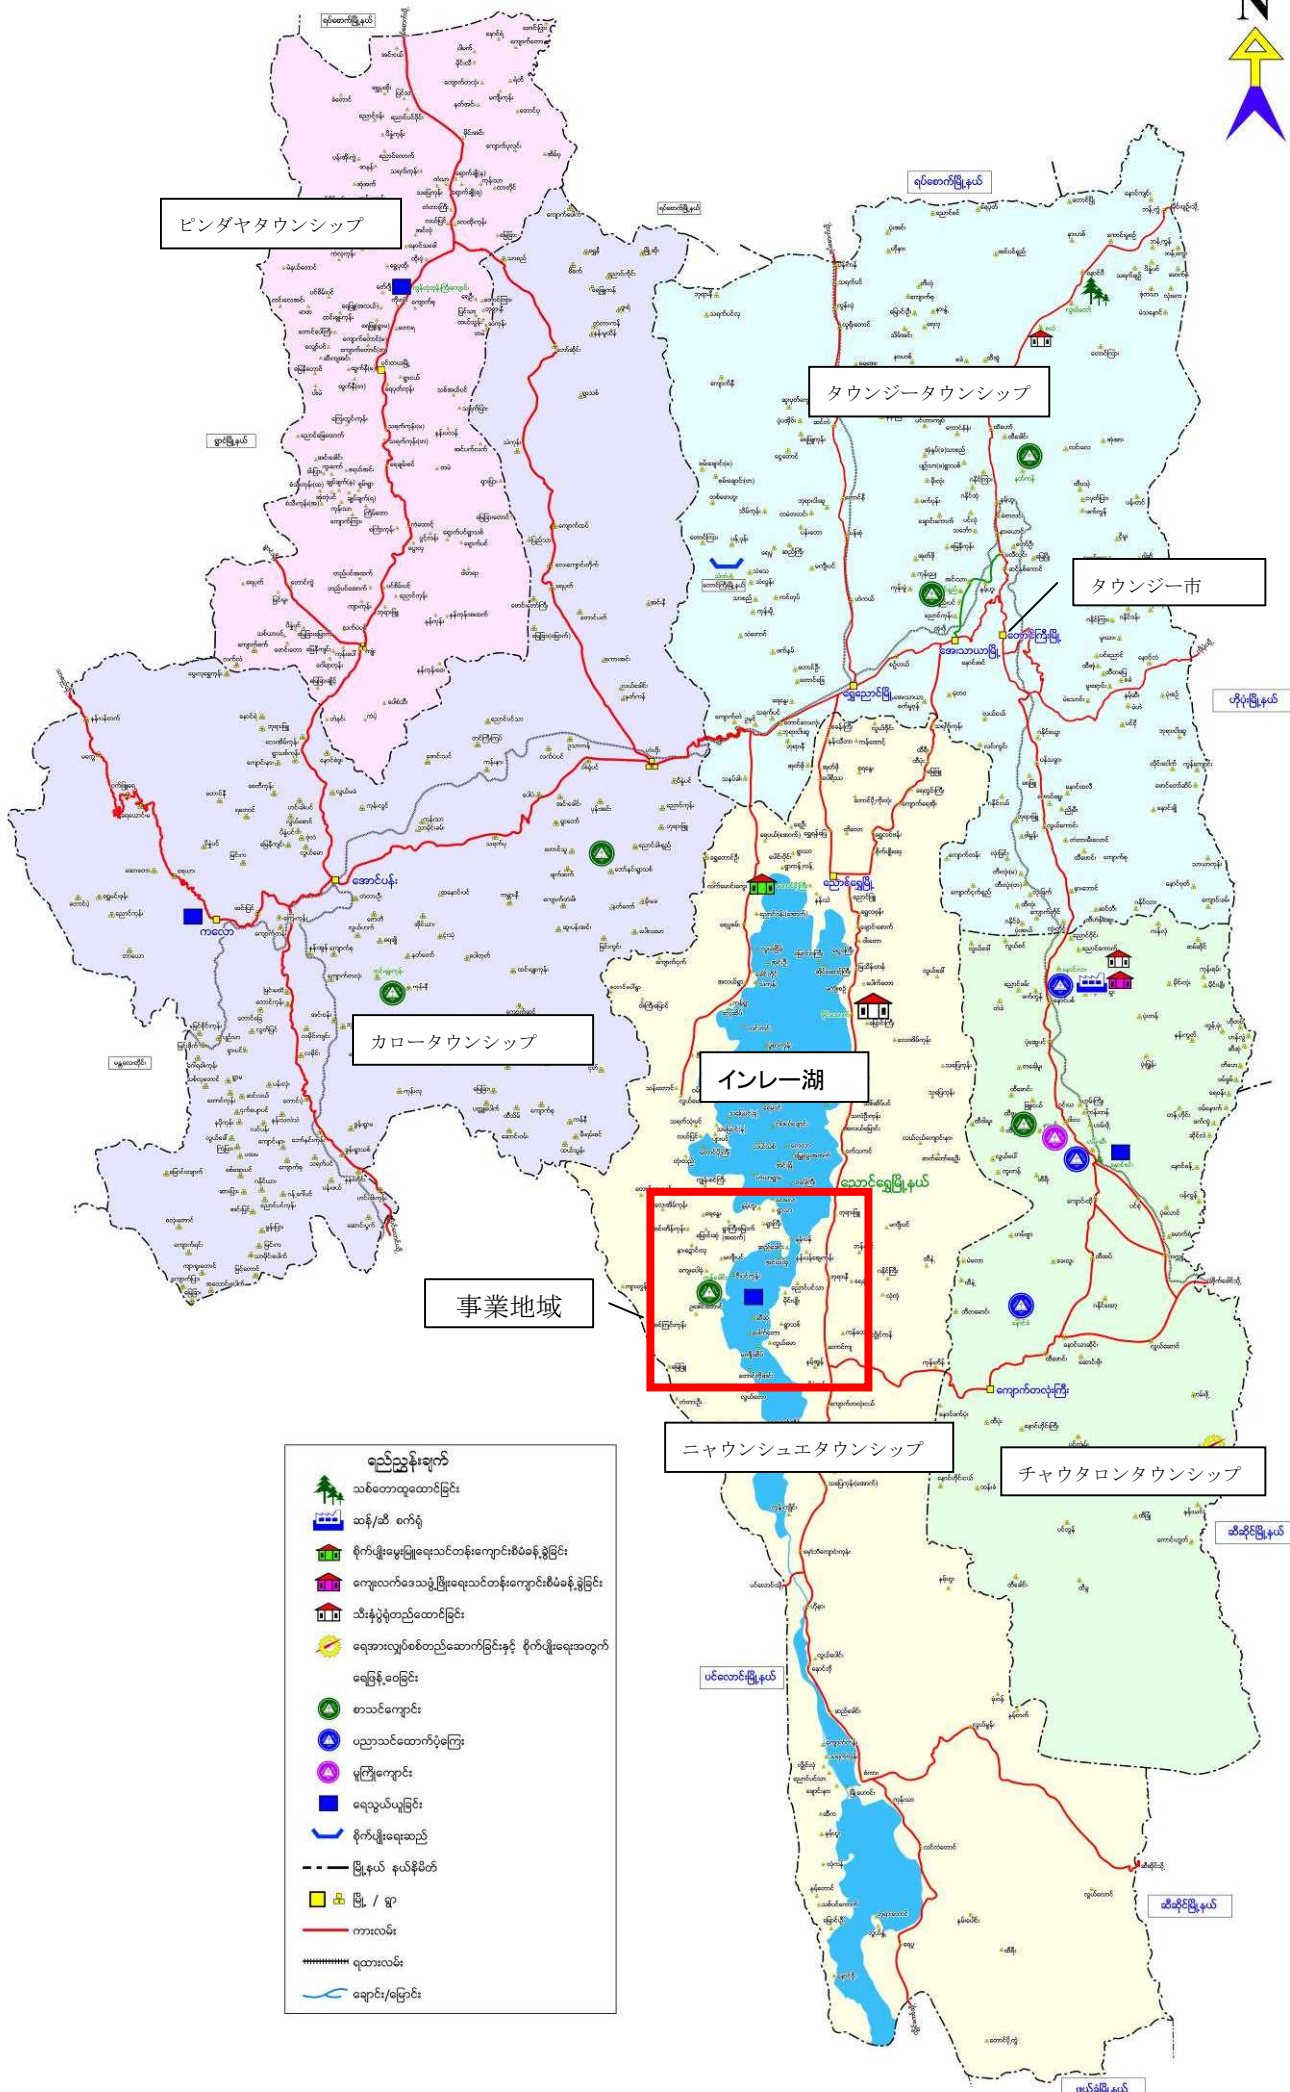

နယ်စပ်ဒေသနှင့်တိုင်းရင်းသားလူမျိုးများဖွံ့ဖြိုးတိုးတက်ရေးဦးစီးဌာန နှင့် Terra People Association “ကမ္ဘာ့လူသားအဖွဲ့အစည်း” တို့ ပူးပေါင်းအကောင်အထည်ဖော်ဆောင်ရွက်မည့် ဒေသဘက်စုံဖွံ့ဖြိုးရေးစီမံကိန်း အခြေပြမြေပုံ

ビンダヤタウンシップ

タウンジータウンシップ

タウンジー市

カロータウンシップ

インレー湖

事業地域

ニャウンシュエタウンシップ

チャウロンタウンシップ

- ရည်ညွှန်းချက်**
- သစ်တောထူထောင်ခြင်း
 - ဆန်/အိတ် ဓက်ရုံ
 - စိုက်ပျိုးမှုဖြူရေသင်တန်းကျောင်းစီမံခန့်ခွဲခြင်း
 - ကျေးလက်ဒေသဖွံ့ဖြိုးရေးသင်တန်းကျောင်းစီမံခန့်ခွဲခြင်း
 - သီးနှံဖွံ့ဖြိုးရေးသင်တန်းကျောင်းစီမံခန့်ခွဲခြင်း
 - ရေအားလျှပ်စစ်ထည်ဆောက်ခြင်းနှင့် စိုက်ပျိုးရေးအတွက် ရေဖြန့်ဖြူးခြင်း
 - စာသင်ကျောင်း
 - ပညာသင်တော်ပုံစံဖြင့်
 - မူကြိုကျောင်း
 - ရေလွယ်ပျံခြင်း
 - စိုက်ပျိုးရေးအသံ
 - မြို့နယ် နယ်နိမိတ်
 - မြို့ / ရွာ
 - ကားလမ်း
 - ရထားလမ်း
 - ရေအင်း/မြောင်း