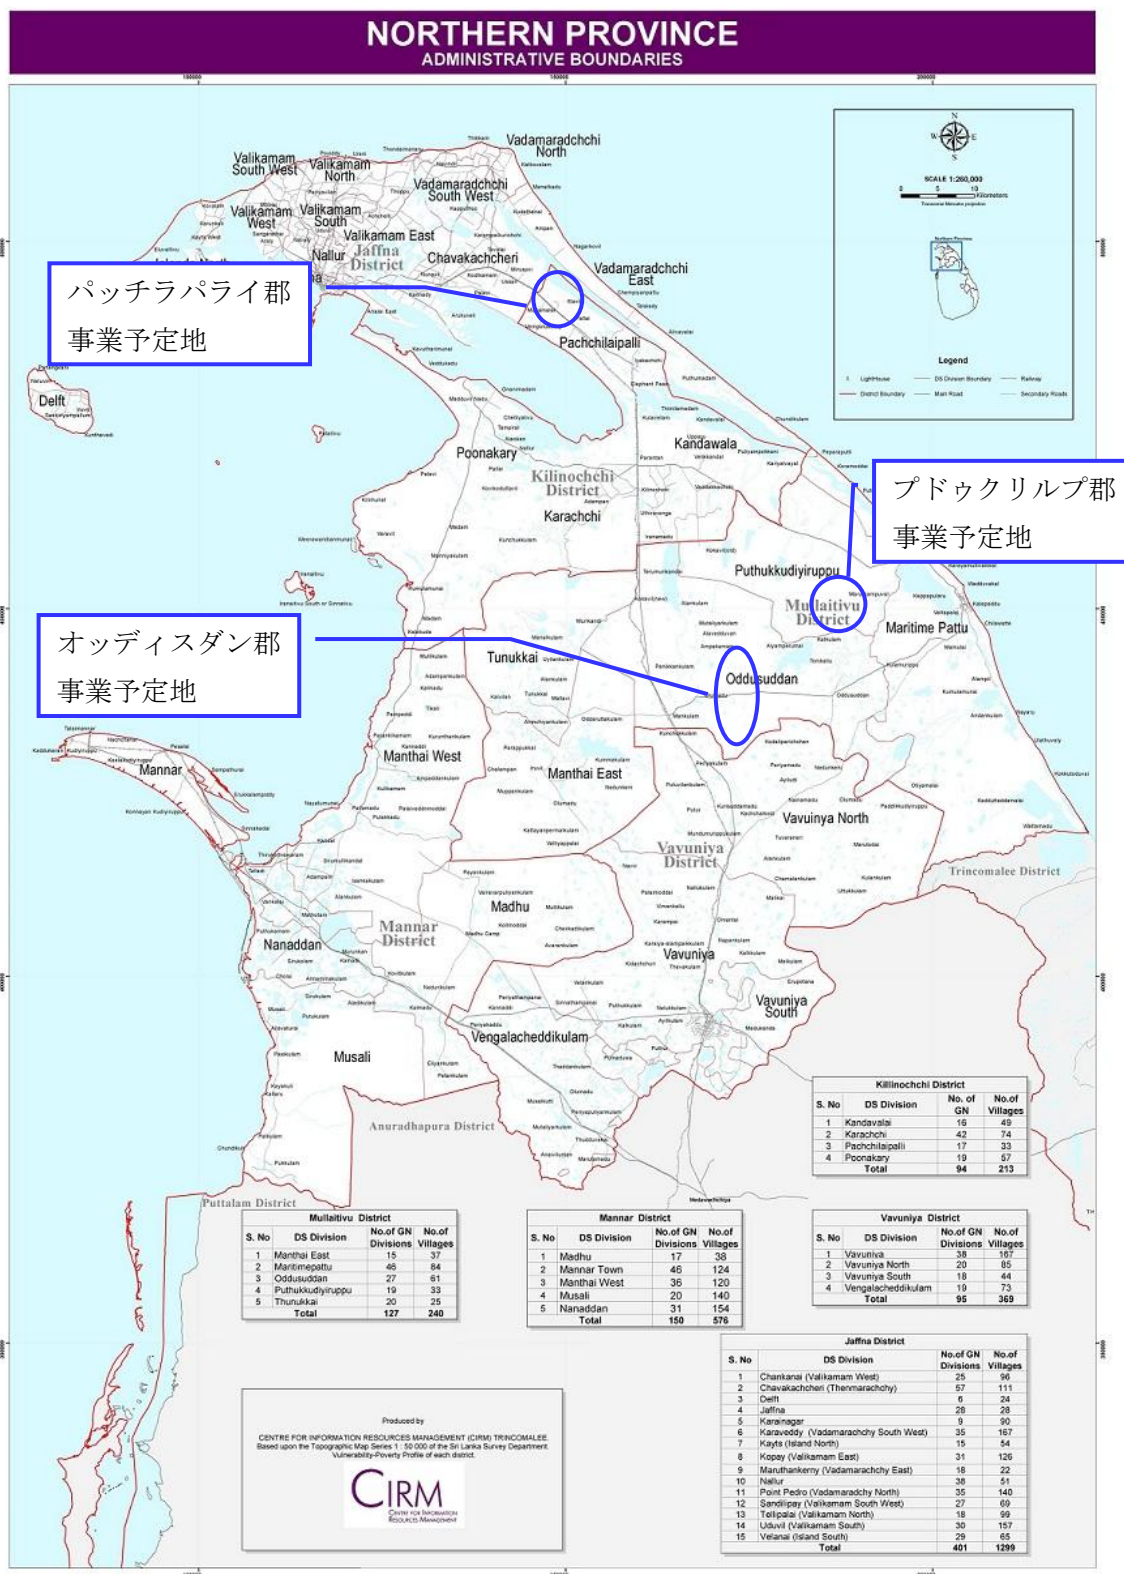

特定非営利活動法人ジェン  
ムライティブ県およびキリノッチ県における帰還民生計回復・コミュニティ強化支援事業  
事業対象地域地図

・事業予定地(北部州全体)

Northern Provincial Council ホームページより引用

特定非営利活動法人ジェン  
ムラティブ県およびキリノッチ県における帰還民生計回復・コミュニティ強化支援事業  
事業対象地域地図

・ムラティブ県プトゥクリルプ郡およびオッディスダン郡事業予定地

Northern Provincial Council ホームページより引用