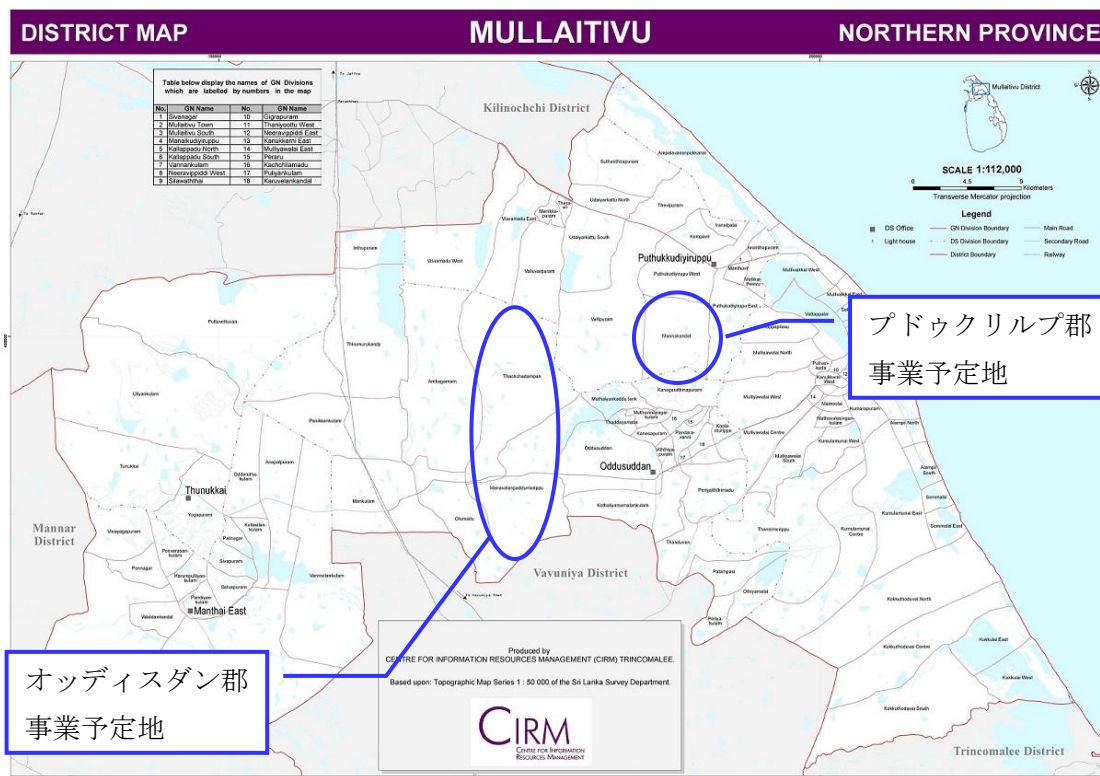

特定非営利活動法人ジェン  
ムライティブ県およびキリノッチ県における帰還民生計回復・コミュニティ強化支援事業  
事業対象地域地図

・事業予定地(北部州全体)

Northern Provincial Council ホームページより引用

特定非営利活動法人ジェン  
ムラティブ県およびキリノッチ県における帰還民生計回復・コミュニティ強化支援事業  
事業対象地域地図

・ムラティブ県プトゥクリルプ郡およびオッディスダン郡事業予定地