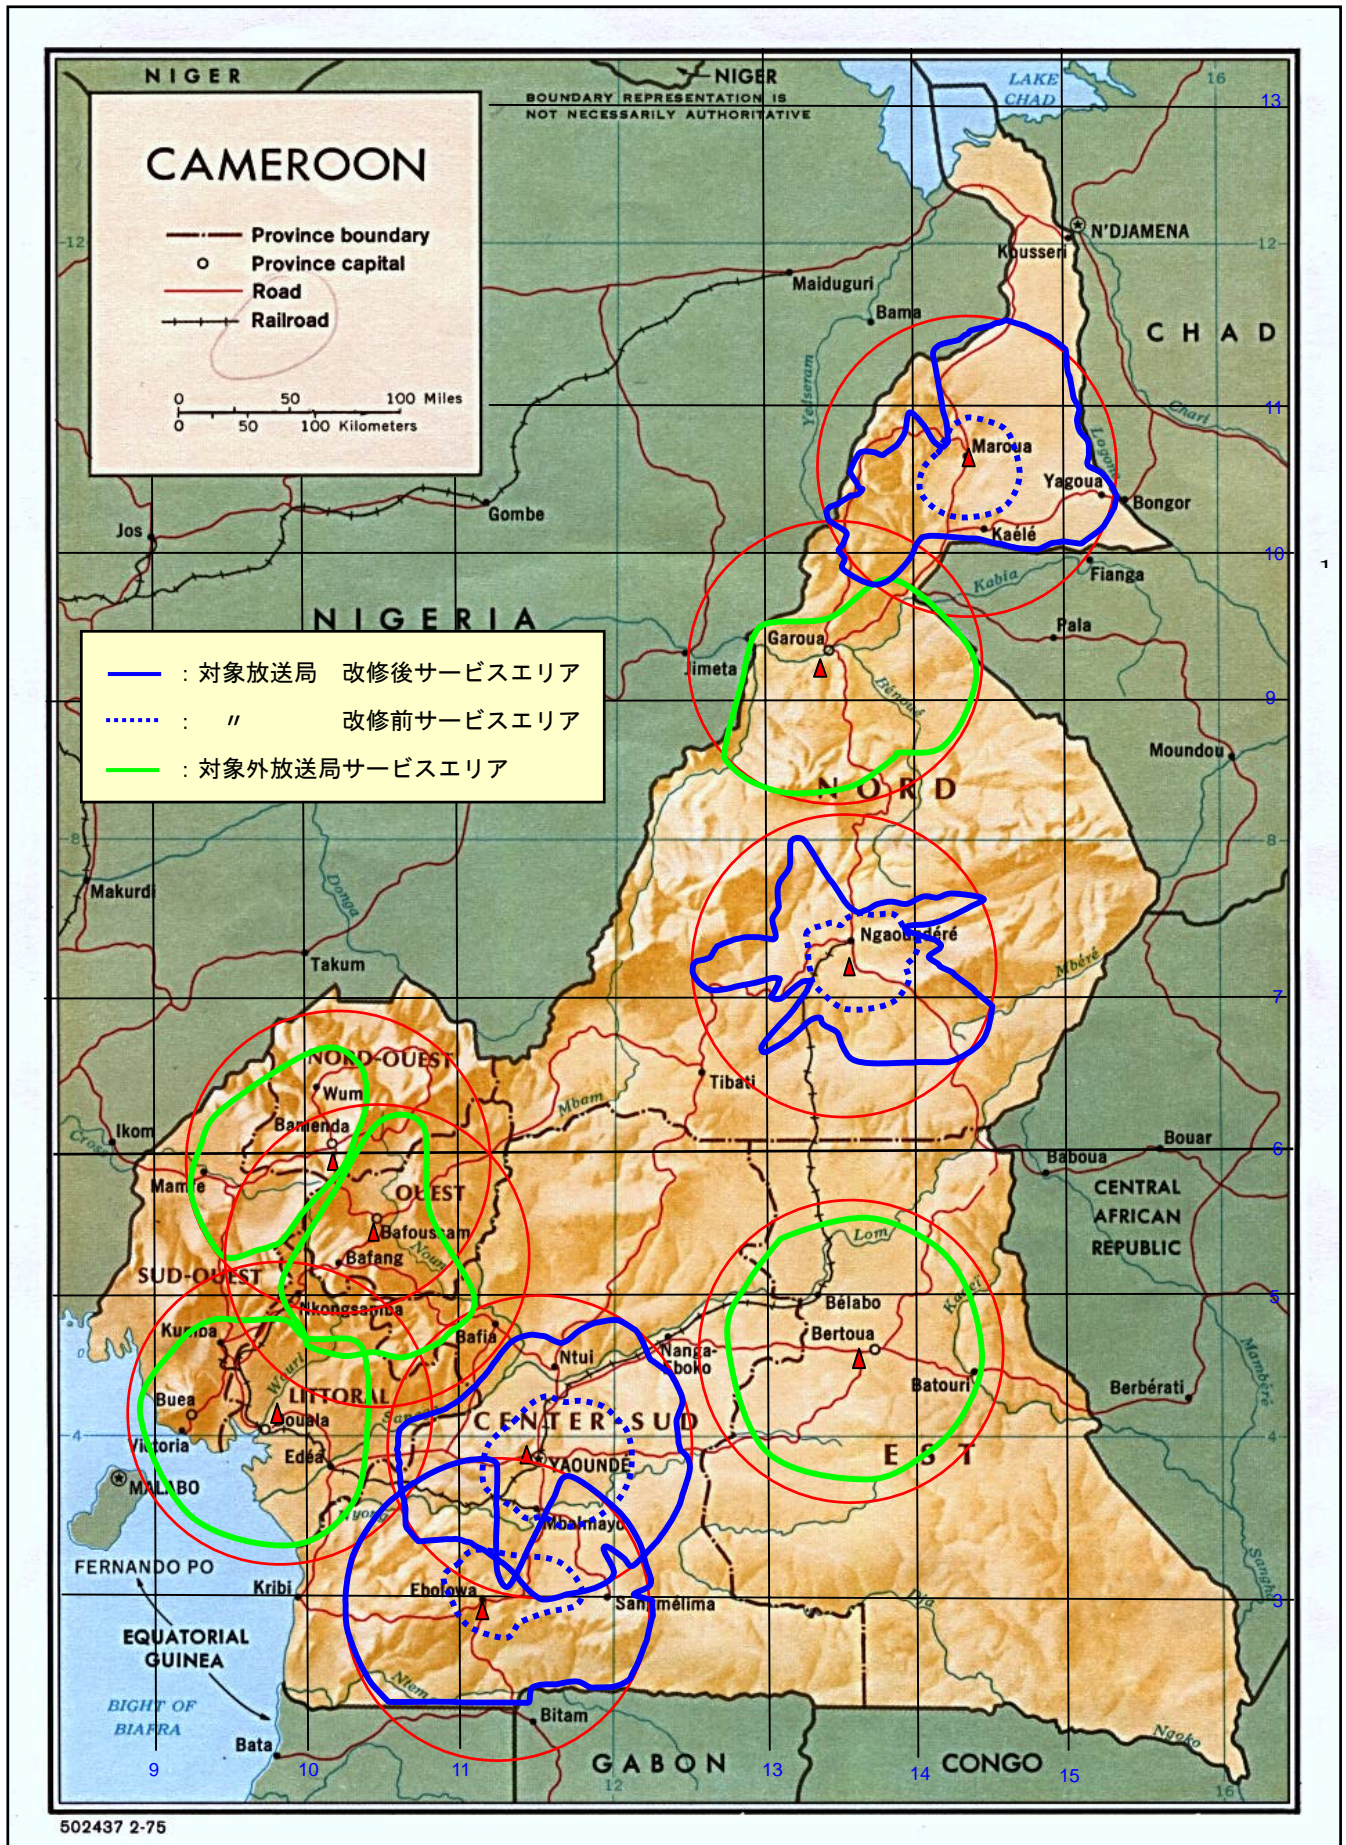

カメルーン  
ラジオ放送機材整備計画

プロジェクトサイトの位置図

現状のサービスエリアと本プロジェクト実施後のサービスエリアの比較