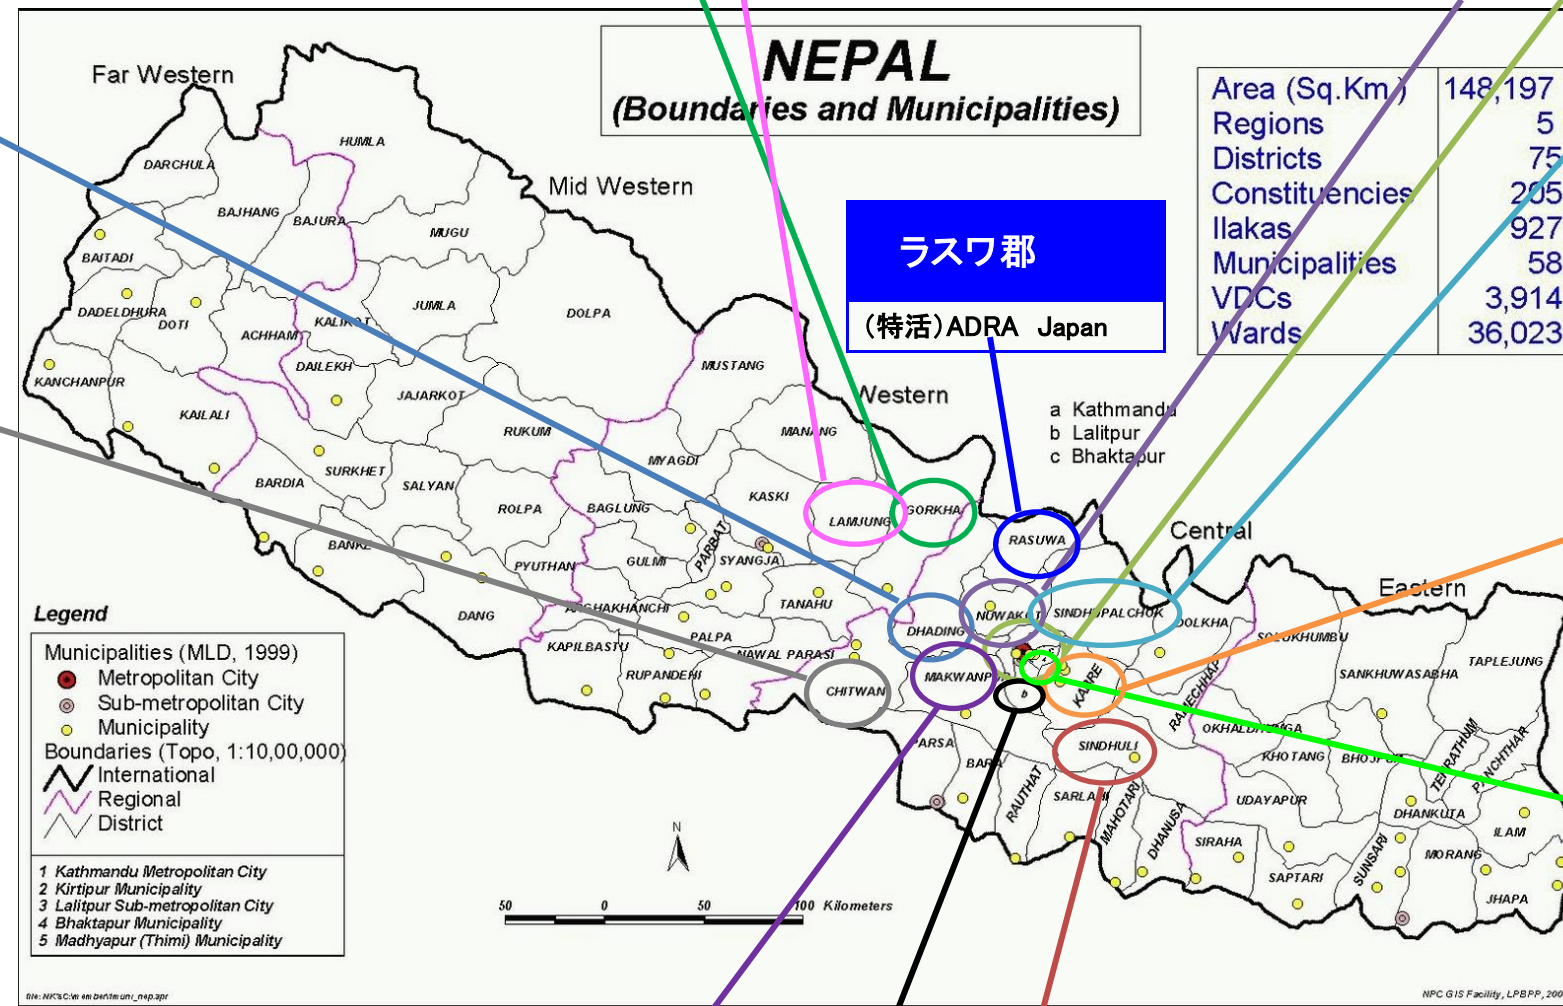

1. **ゴルカ郡**
2. (特活)国際協力 NGO・IV-JAPAN
   - (公財)ケア・インターナショナル ジャパン
   - (特活)グッドネーバズ ジャパン
   - (特活)ヒマラヤ保全協会
   - (特活)ワールド・ビジョン・ジャパン

1. **ラムジュン郡**
2. (特活)ADRA Japan
   - (特活)ハビタット・フォー・ヒューマニティ・ジャパン

1. **ヌワコット郡**
2. (公社)シャンティ国際ボランティア会 (SVA)

1. **カトマンズ郡(市内)**
2. (公社)アジア協会アジア友の会 (JAFS)
   - (特活)ADRA Japan
   - (特活)GLM インスティテュート
   - (特活)シャプラニール=市民による海外協力の会
   - (公財)ジョイセフ
   - (特活)難民を助ける会 (AAR)
   - (特活)日本リザルツ
   - (特活)ピース・ウィンズ・ジャパン
   - (特活)ワールド・ビジョン・ジャパン

1. **ダディン郡**
2. (特活)ADRA Japan
   - (公財)国際開発救援財団
   - (特活)難民を助ける会 (AAR)
   - (特活)ヒマラヤ保全協会

1. **チトワン郡**
2. (特活)シャプラニール=市民による海外協力の会