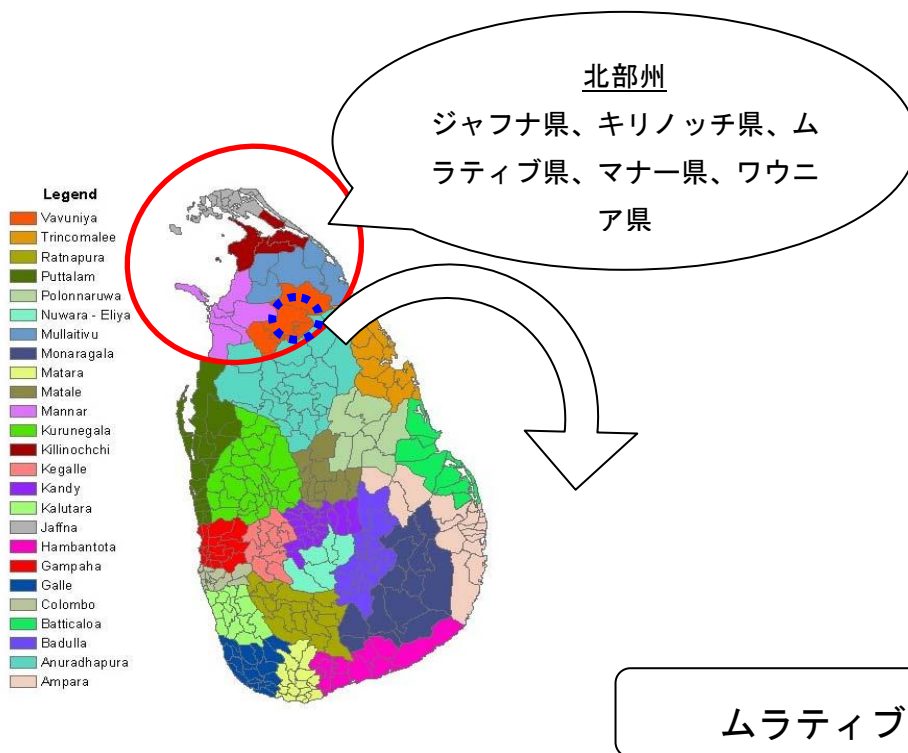

東部アンパラ県および北部ムラティブ県における帰還民生計回復支援事業
事業対象地域地図（東部）

事業対象郡

他紛争影響郡

東部アンパラ県および北部ムラティブ県における帰還民生計回復支援事業
事業対象地域地図（北部）

東部アンパラ県および北部ムラティブ県における帰還民生計回復支援事業
事業対象地域地図（北部）