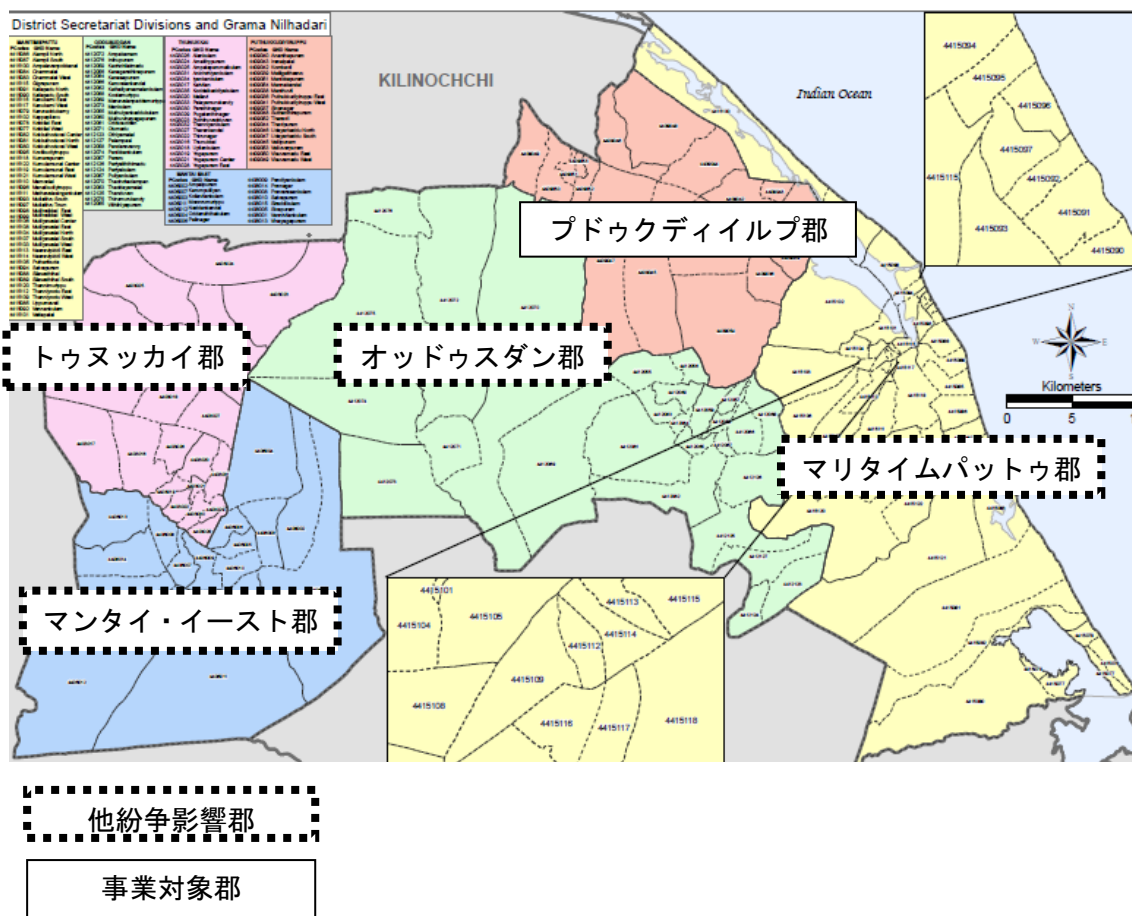

東部アンパラ県および北部ムラティブ県における帰還民生計回復支援事業
事業対象地域地図（東部）

事業対象郡

他紛争影響郡

東部アンパラ県および北部ムラティブ県における帰還民生計回復支援事業
事業対象地域地図（北部）

東部アンパラ県および北部ムラティブ県における帰還民生計回復支援事業
事業対象地域地図（北部）