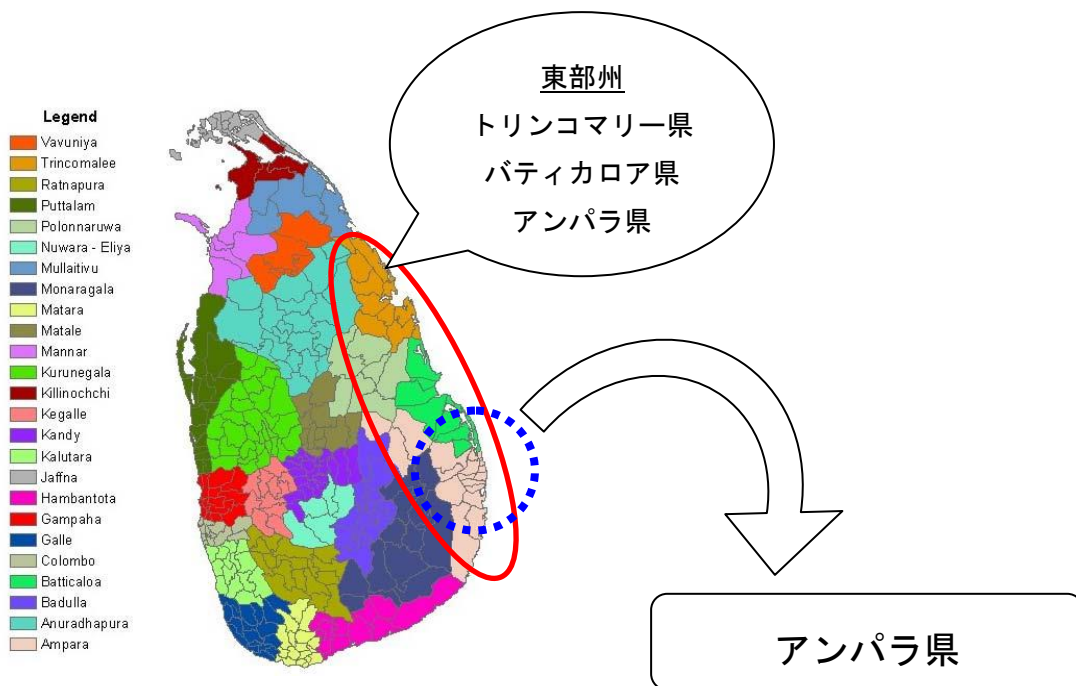

東部アンパラ県および北部ムラティブ県における帰還民生計回復支援事業
事業対象地域地図（東部）

事業対象郡

他紛争影響郡

東部アンパラ県および北部ムラティブ県における帰還民生計回復支援事業
事業対象地域地図（北部）

東部アンパラ県および北部ムラティブ県における帰還民生計回復支援事業
事業対象地域地図（北部）