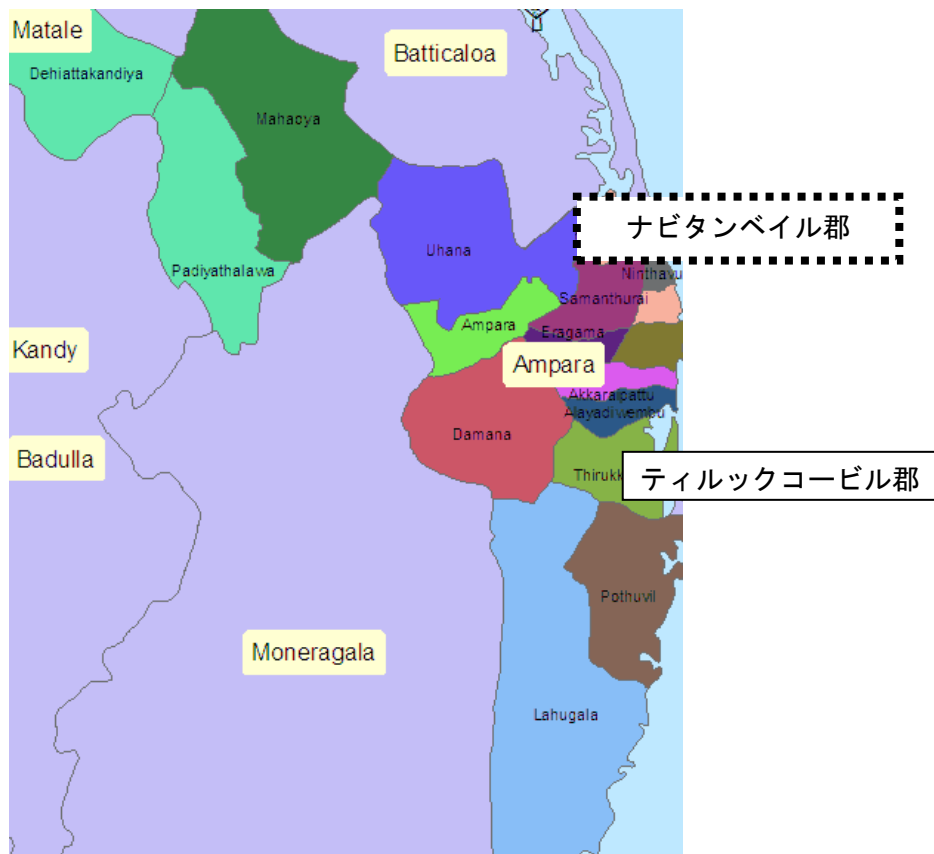

東部アンパラ県および北部ムラティブ県における帰還民生計回復支援事業
事業対象地域地図（東部）

事業対象郡

他紛争影響郡

東部アンパラ県および北部ムラティブ県における帰還民生計回復支援事業
事業対象地域地図（北部）

東部アンパラ県および北部ムラティブ県における帰還民生計回復支援事業
事業対象地域地図（北部）