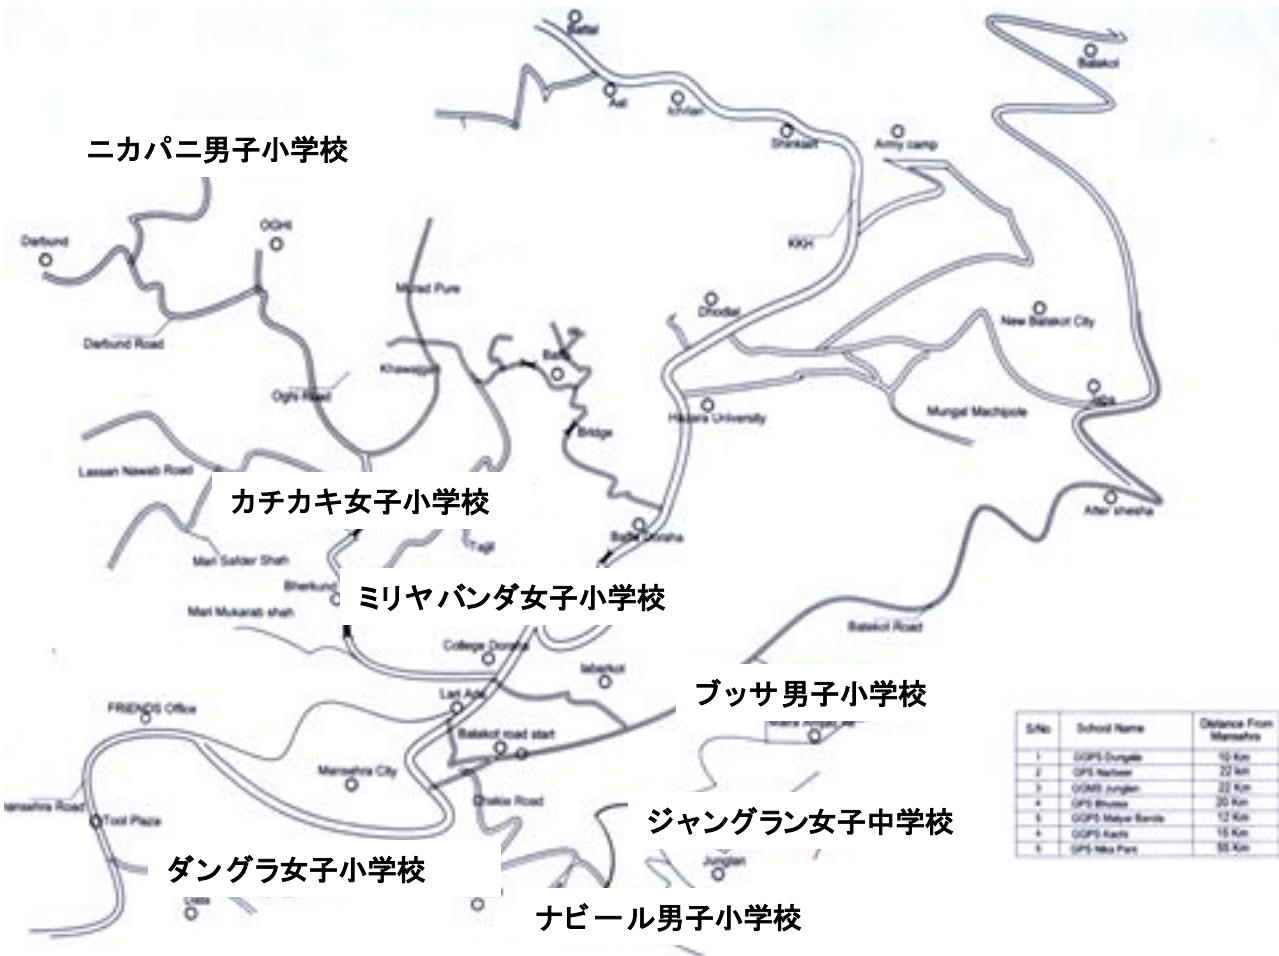

パキスタン

ハイバルパフトゥーン
 ンハー州

事業予定地 地図

SOURCE: NTFEC

ニカパニ男子小学校

カチカキ女子小学校

ミリヤバンダ女子小学校

ブッサ男子小学校

ジャンگران女子中学校

ダングラ女子小学校

ナビール男子小学校

SNo.	School Name	Distance From Mansehra	Time
1	GGPS Durgah	10 Km	45 Mins
2	GPS Nurbur	25 km	1 hour
3	GGMS Junglan	22 Km	1 hour
4	GPS Bhusa	20 Km	1 hour
5	GGPS Muzir Barik	12 Km	30 Mins
6	GGPS Kachi	15 Km	40 Mins
7	GPS New Park	55 Km	2.0 hour