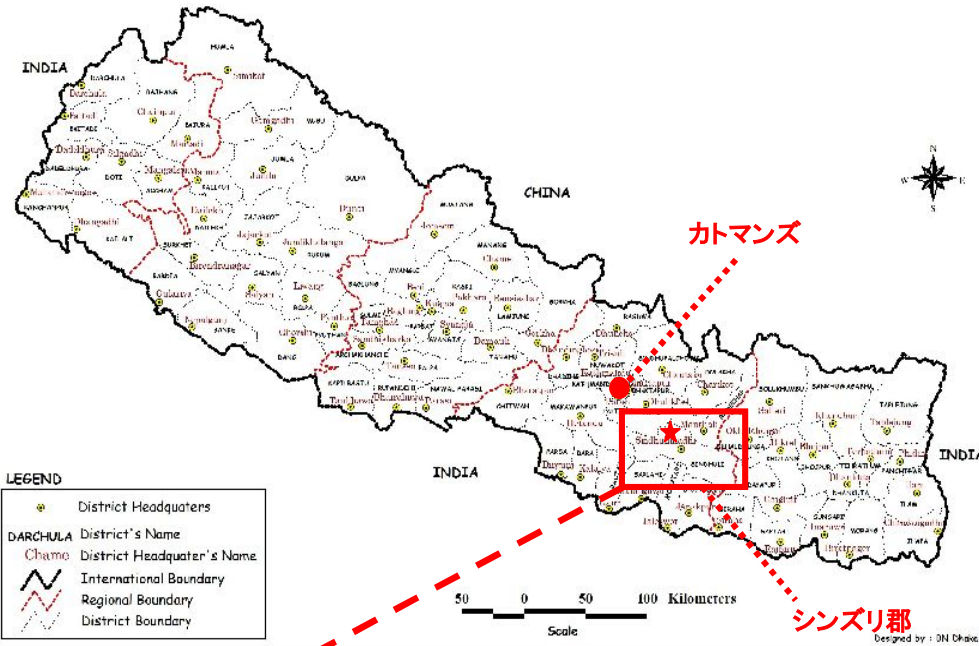

ネパール国地図

クセスワ・ドウムジャ村

シズリ郡地図

LEGEND

- District Headquaters
- DARCHULA** District's Name
- Chamo** District Headquarter's Name
- International Boundary
- Regional Boundary
- District Boundary

事業地 地図