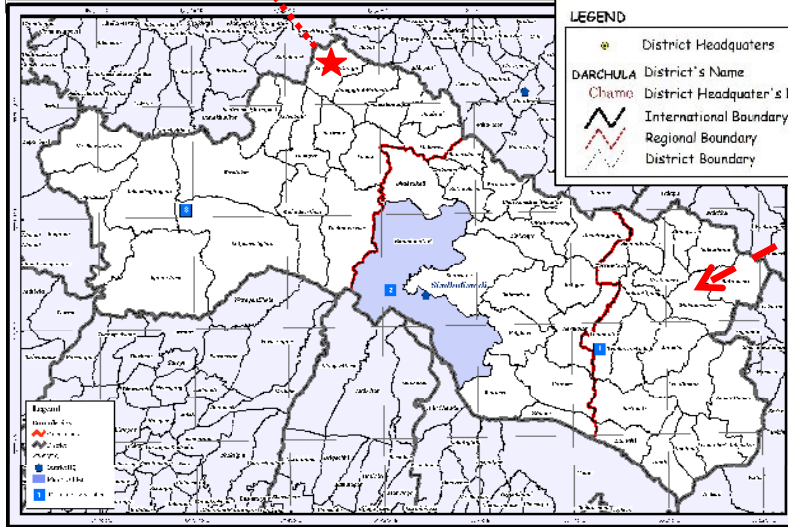

ネパール国地図

クセスワ・ドウムジャ村

シズリ郡地図

LEGEND

- District Headquaters
- DARCHULA** District's Name
- Chamo** District Headquarter's Name
- International Boundary
- Regional Boundary
- District Boundary

事業地 地図