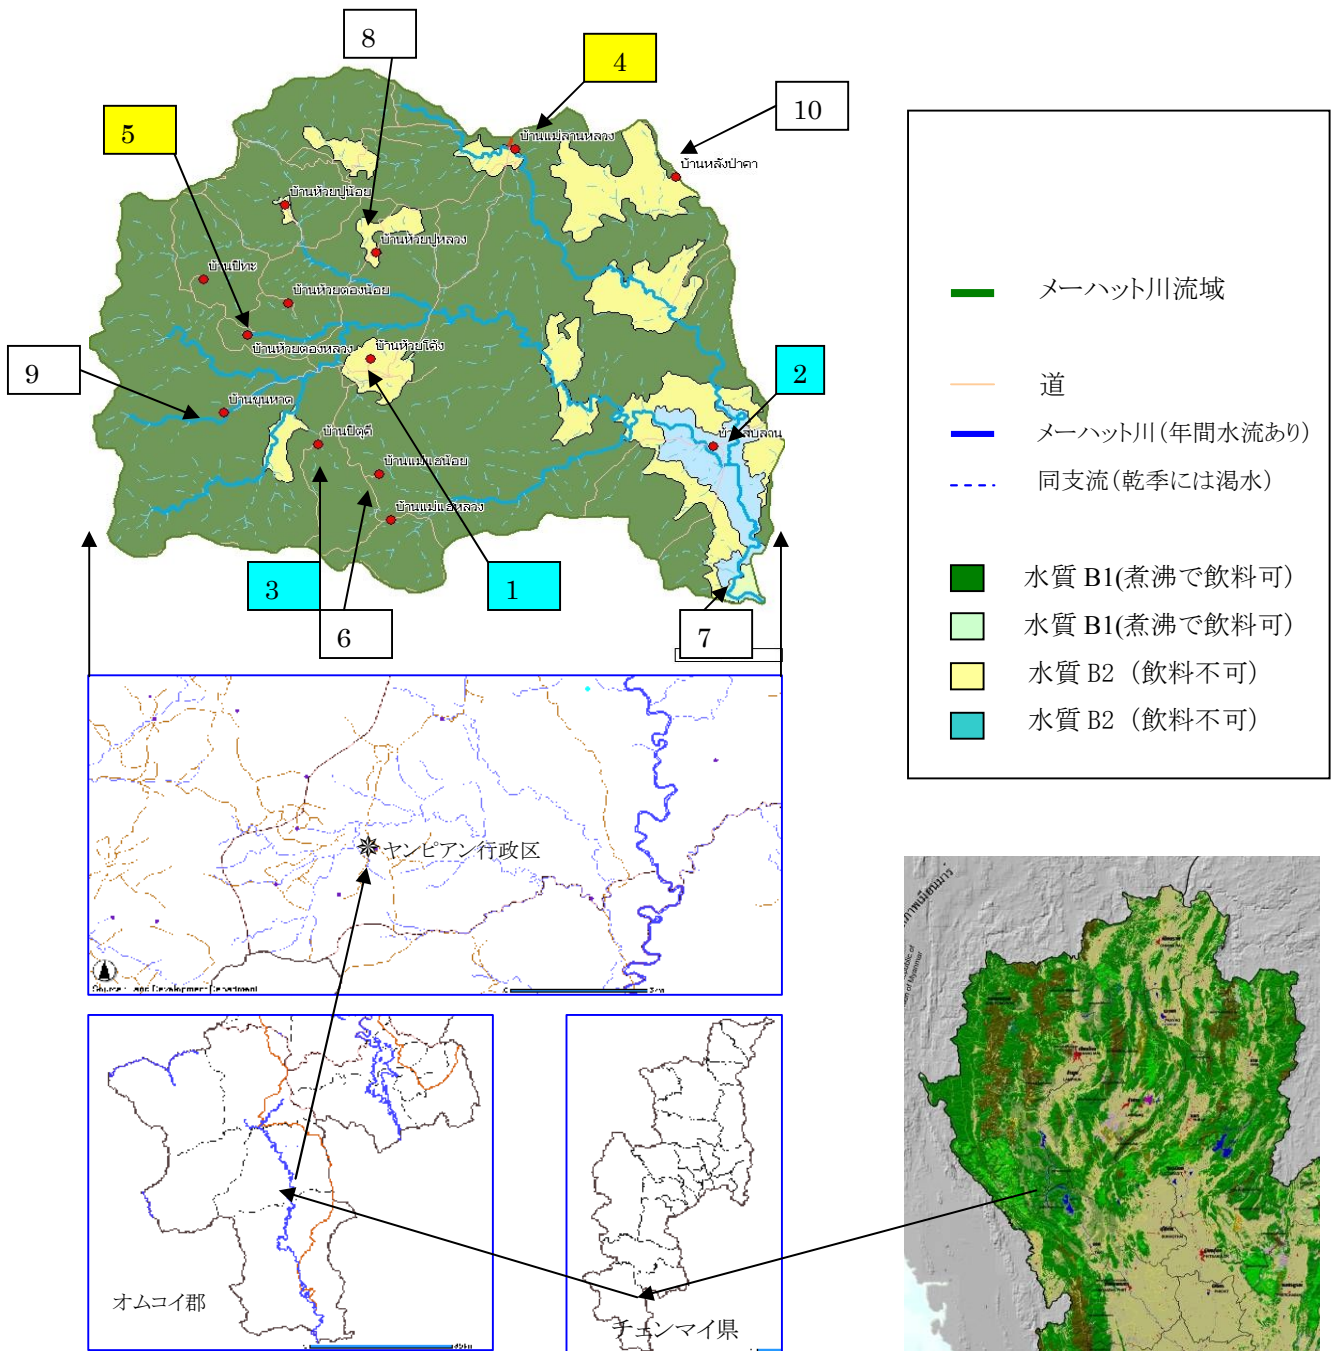

2. メーハット川流域地図：チェンマイ県オムコイ郡ヤンピアン行政区

【村名】

1. ファイコーン村 2. ソブラーン村 3. ピトゥキ村 4. メーラーン・ノイ村
 5. ファイトーン・ルアン村 + ファイトーン・ノイ村 6. メーヘッ・ルアン村 + メーヘッ・ノイ村 7. ソプハット村 8. ファイプー・ルアン村 + ファイプー・ノイ村 9. クンハット村 10. ランパーカー村

1. 事業地地図：タイ国チェンマイ県オムコイ郡ヤンピアン行政区