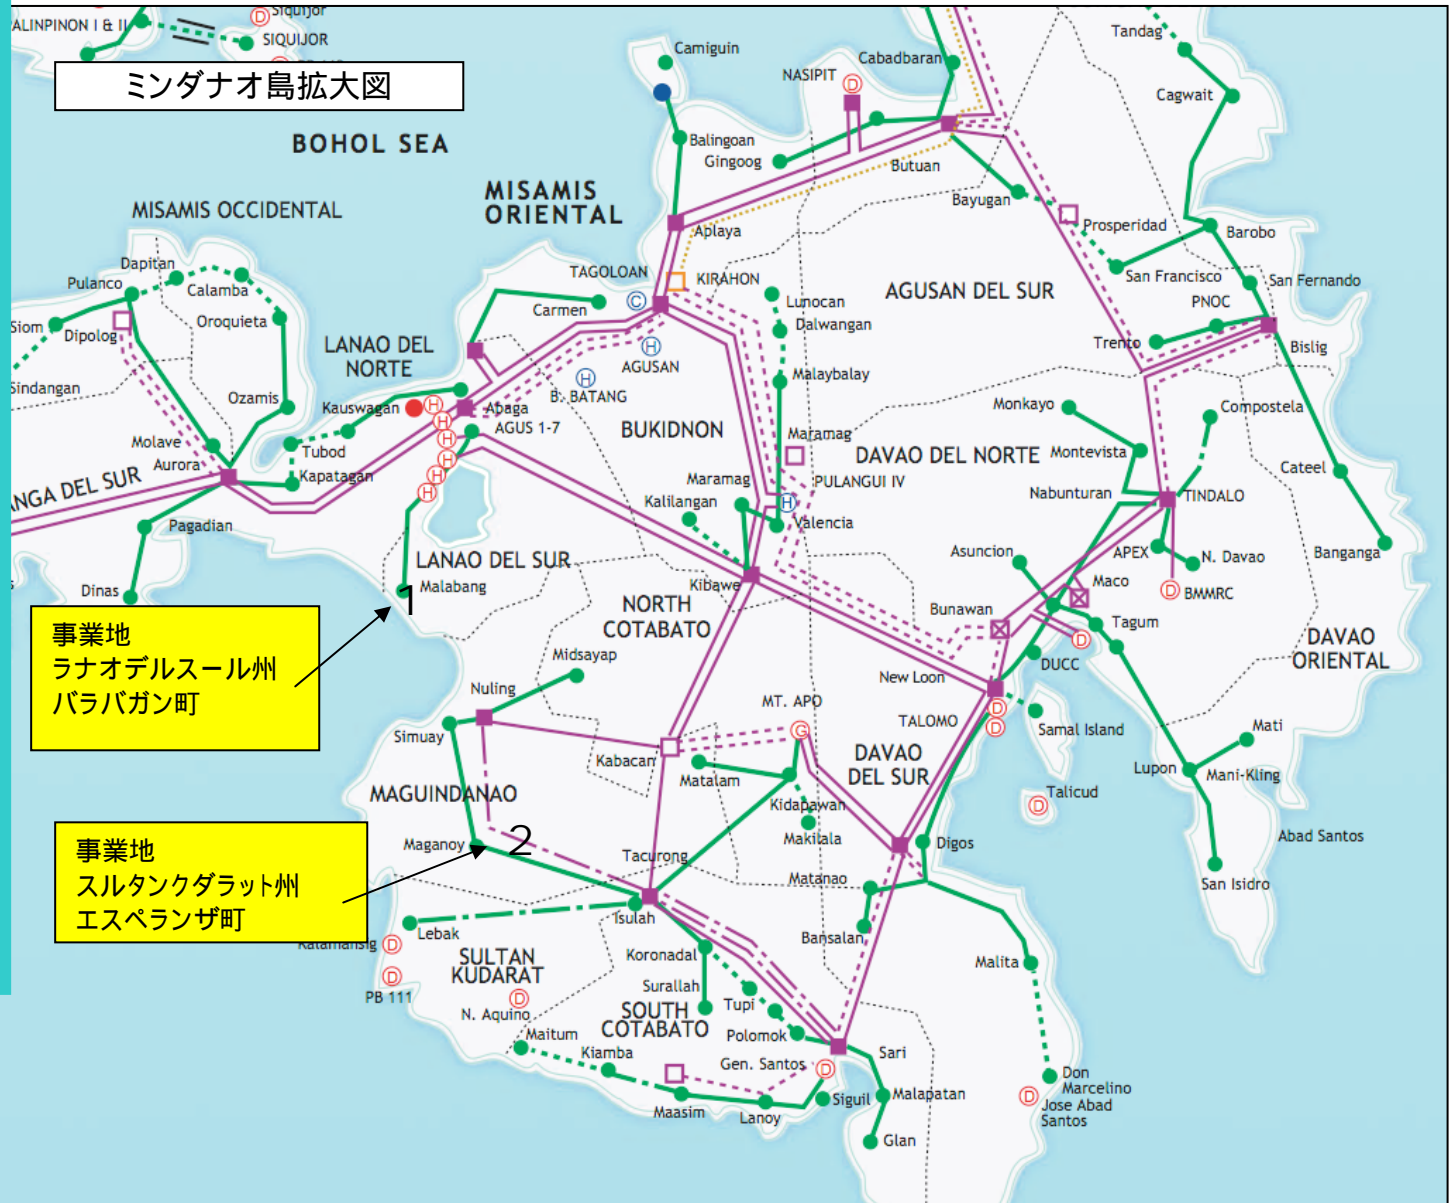

# (特活)オックスファム・ジャパン 事業地 地図

PE 119

Tipo-Tipo

Ⓛ Siasi