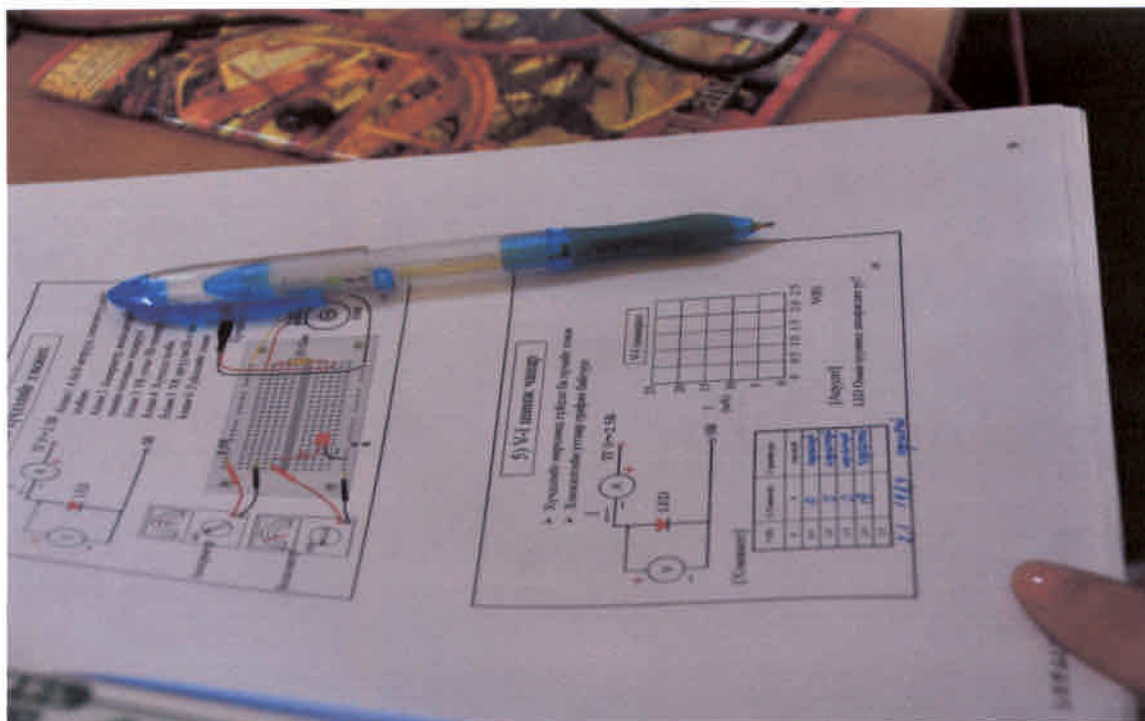

講座実施写真集

第1回 2011年10月中高生モデル授業風景 (MSUE 担当教官による中高生への実験指導)

同上指導用テキスト

第2回 2011年12月 MSUE 学生・教官講座（講座前会場準備状況）

第2回 2011年12月 MSUE 学生・教官講座（講義と実験）

第2回 2011年12月 MSUE 学生・教官講座（土橋講師による講義と実験）

第2回 2011年12月現職理科教員講座（河崎講師による実験指導）