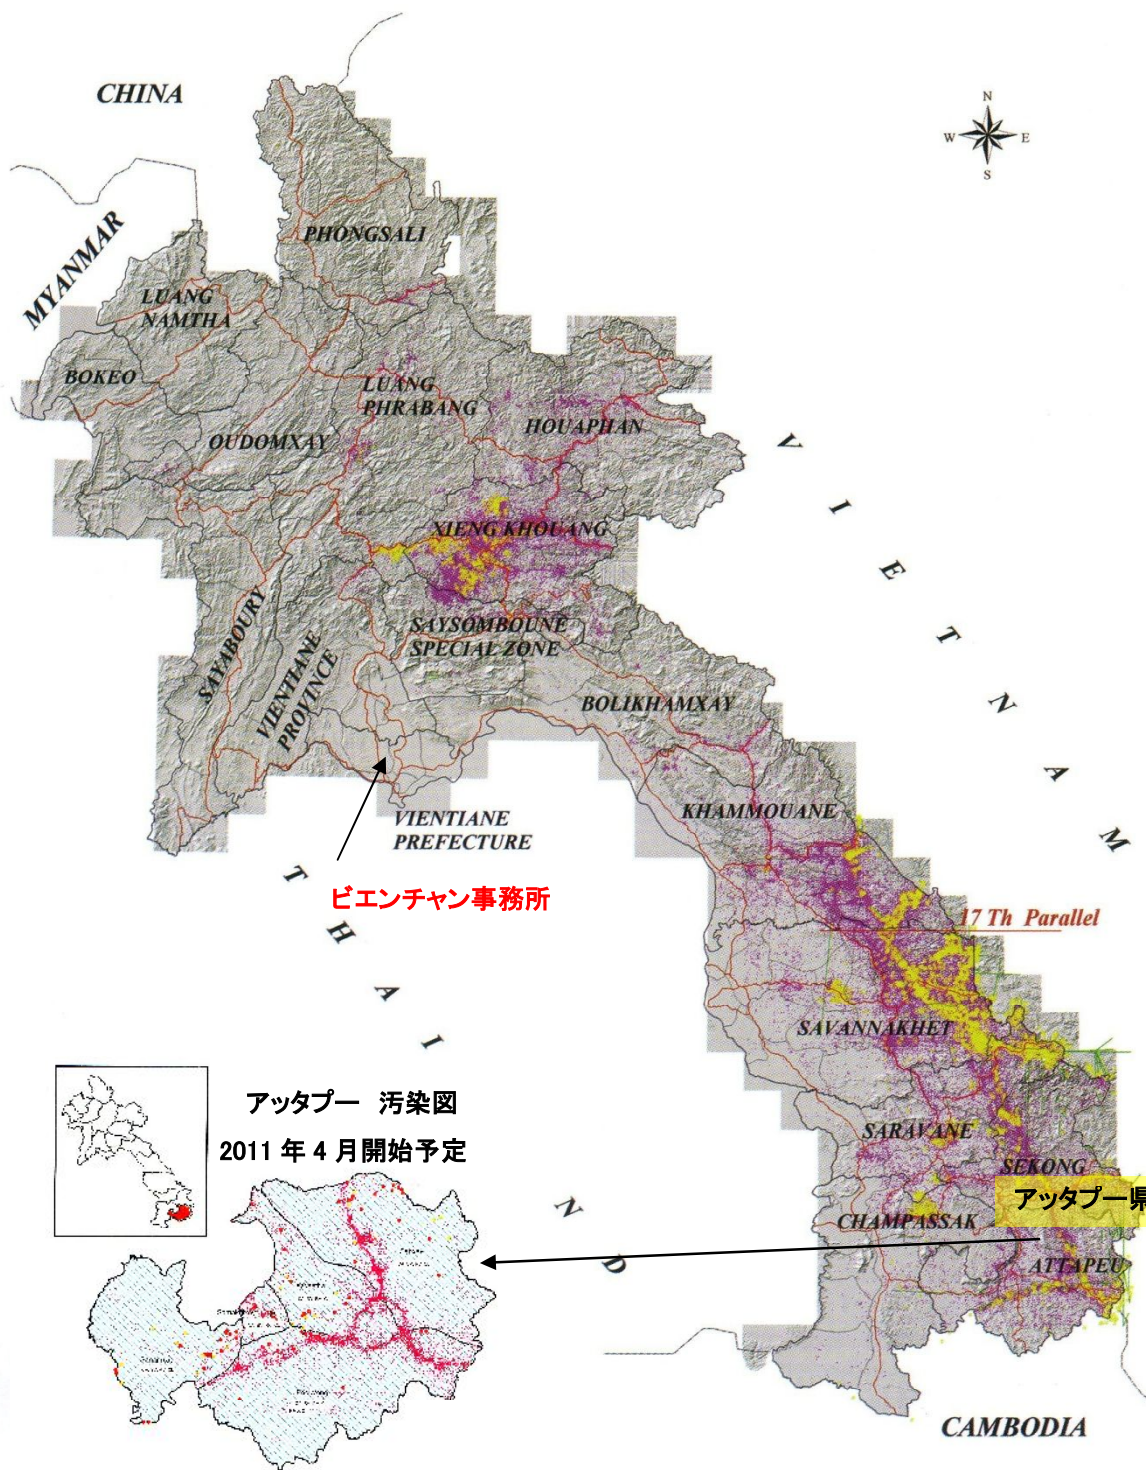

事業地地図

ビエンチャン事務所

17 Th Parallel

アッタプー県

アッタプー 汚染図

2011年4月開始予定