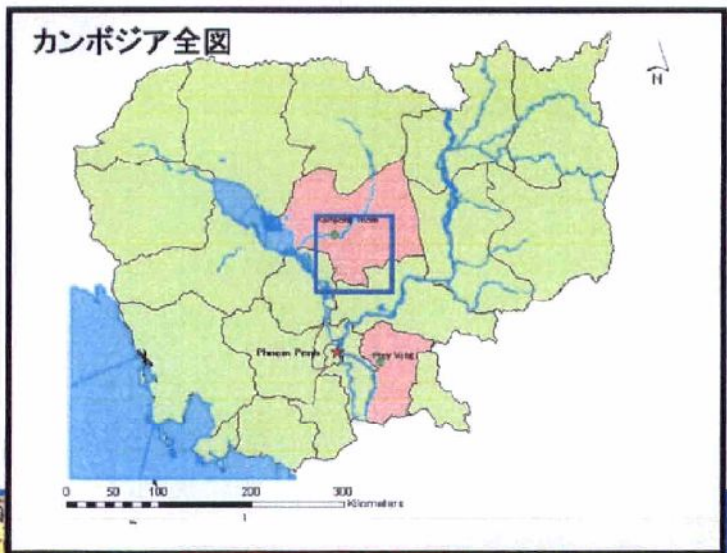

PHJ カンボジア 事業地マップ

コンボントム州 バライ・サントック地区

至 シェムリアップ

至 プノンペン