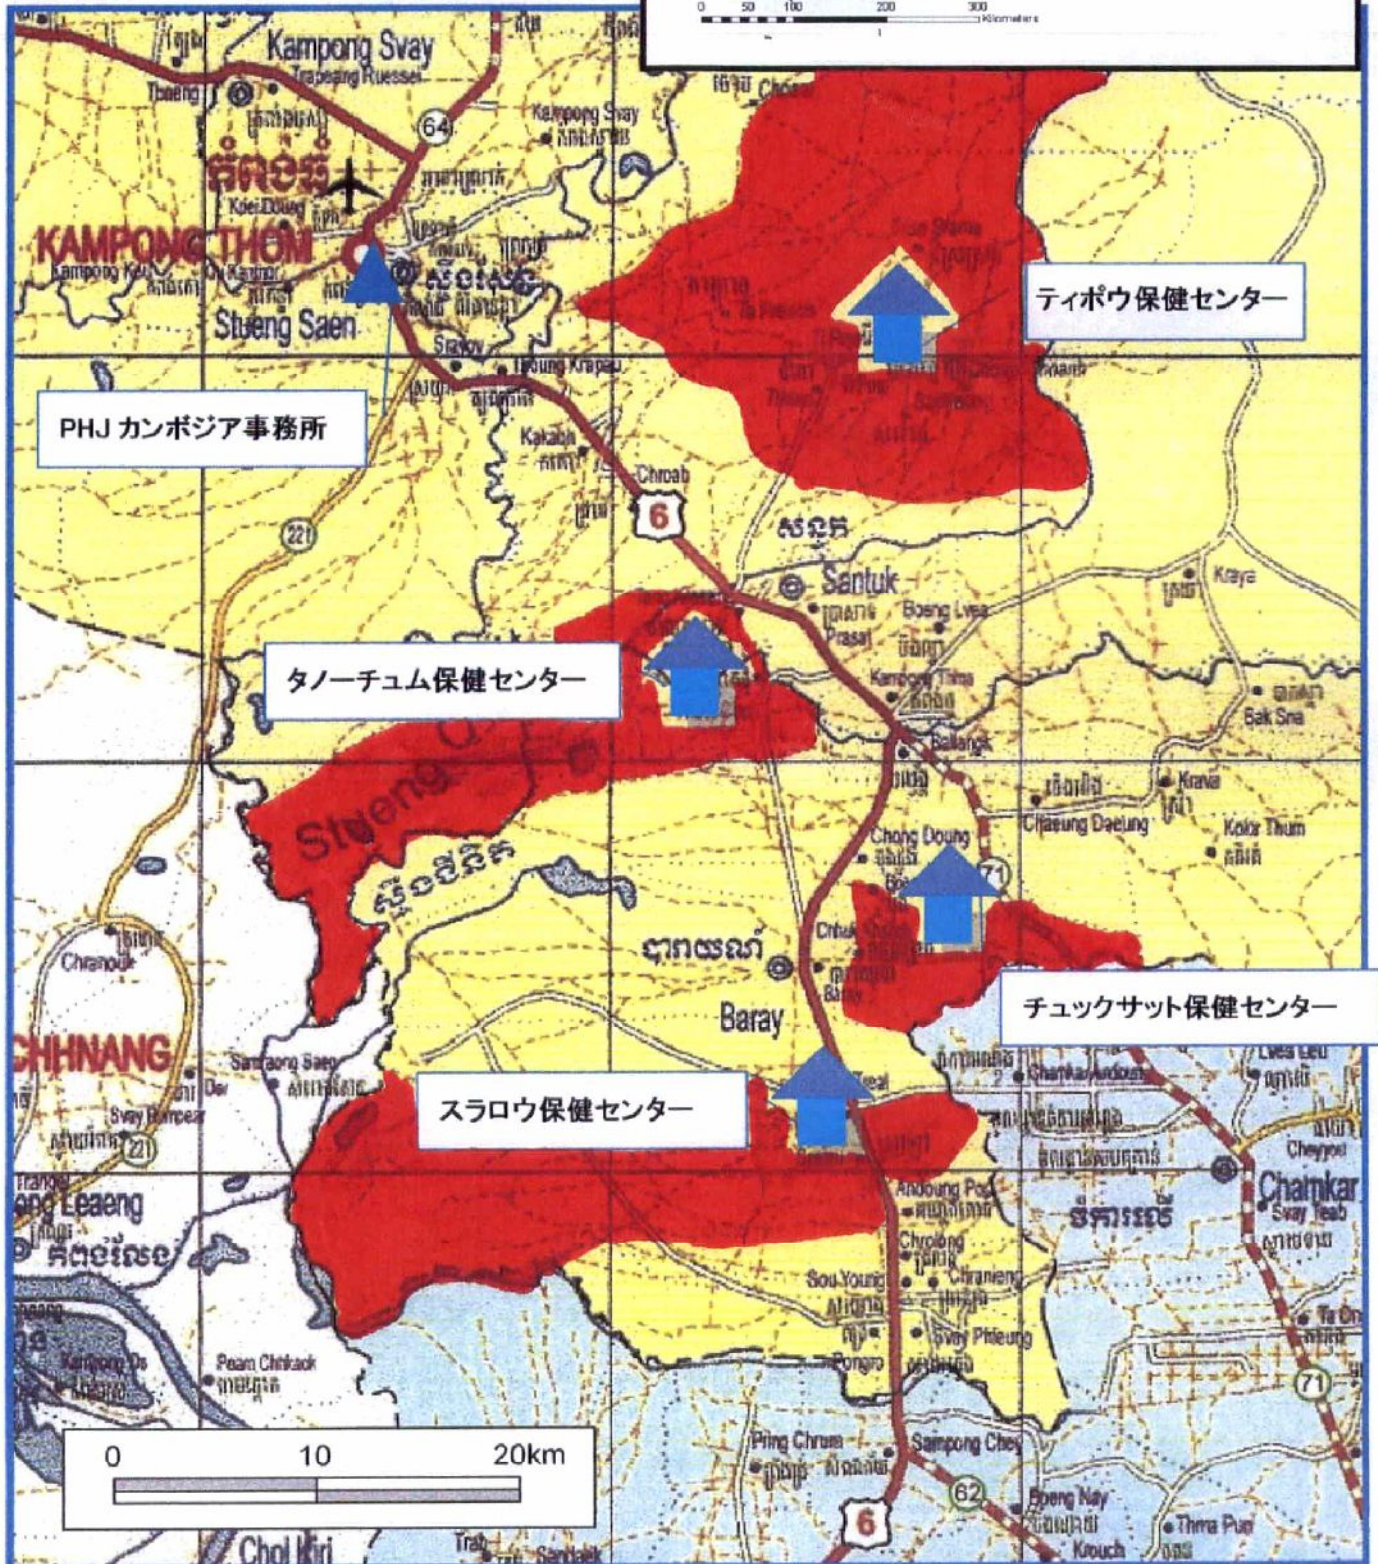

PHJ カンボジア 事業地マップ

コンボントム州 バライ・サントック地区

至 シェムリアップ

至 プノンペン