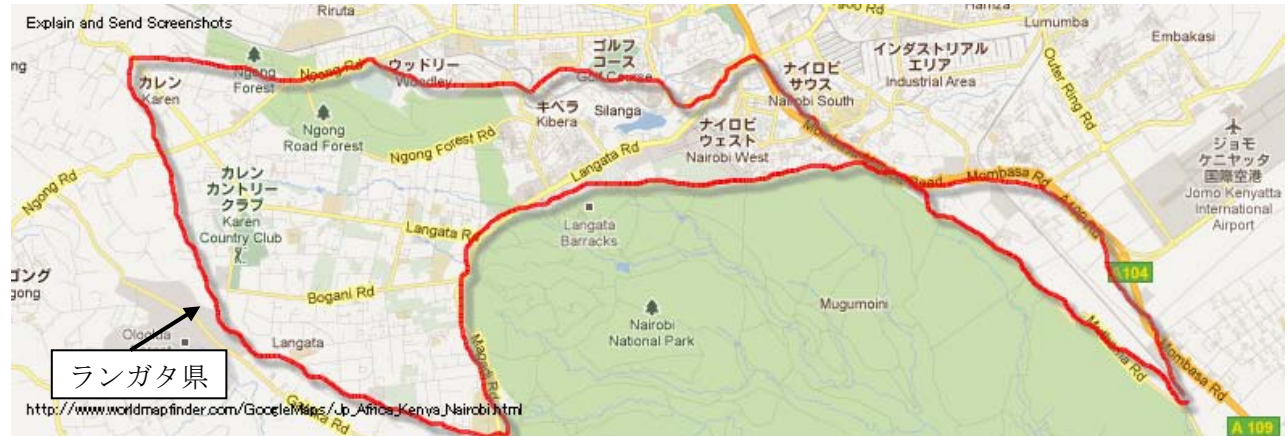

チャイルドドクター・ジャパン
ナイロビ州ランガタ県における都市型コミュニティヘルス改善事業
事業地地図

カレン
保健センター

事業地：ランガタ県
マニヤッタ

事業地：ランガタ県
マトペニ

ランガタ
保健センター

事業地：ランガタ県
サウスランズ

チャイルドドクター
事務所・クリニック

ナイロビウエスト
刑務所保健センター