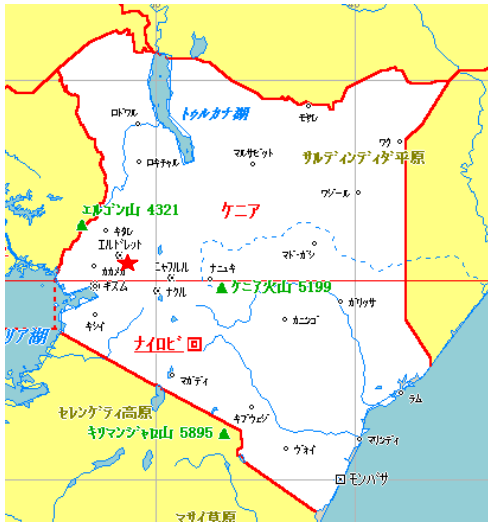

3. 事業地地図

地図 1 プロジェクト実施予定地域エルドレット周辺(ナイロビから約 300 km 北西)。エルドレットに隣接する 3 県 (エルドレットウエスト県、エルドレットイースト県、ワーレン県)。

- ①エルドレットウエスト県ソイ郡コイサガット村
- ②エルドレットウエスト県タルボ郡カプタベイ村
- ③エルドレットイースト県モイベン郡コイトロール村
- ④ワーレン県カプサレット郡ンゲリア村 (12ヶ所)

地図 2 プロジェクト対象地域