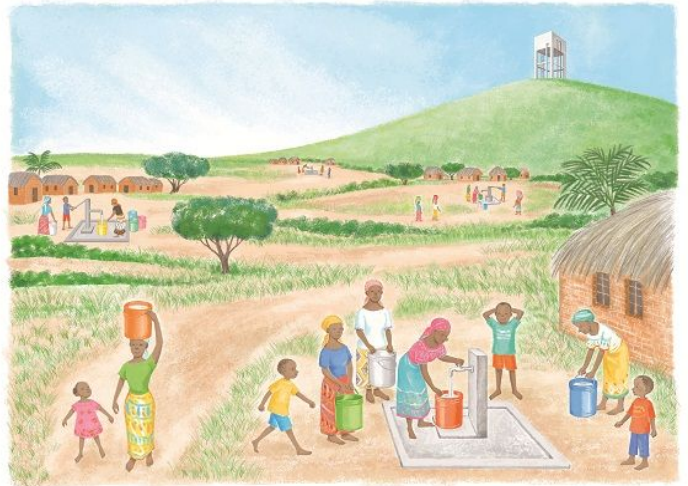

「タボラ州水供給計画」
プロジェクト位置図

水汲みをする女性たち

プロジェクト 完成予想図

白濁し汚染した水を汲む女性