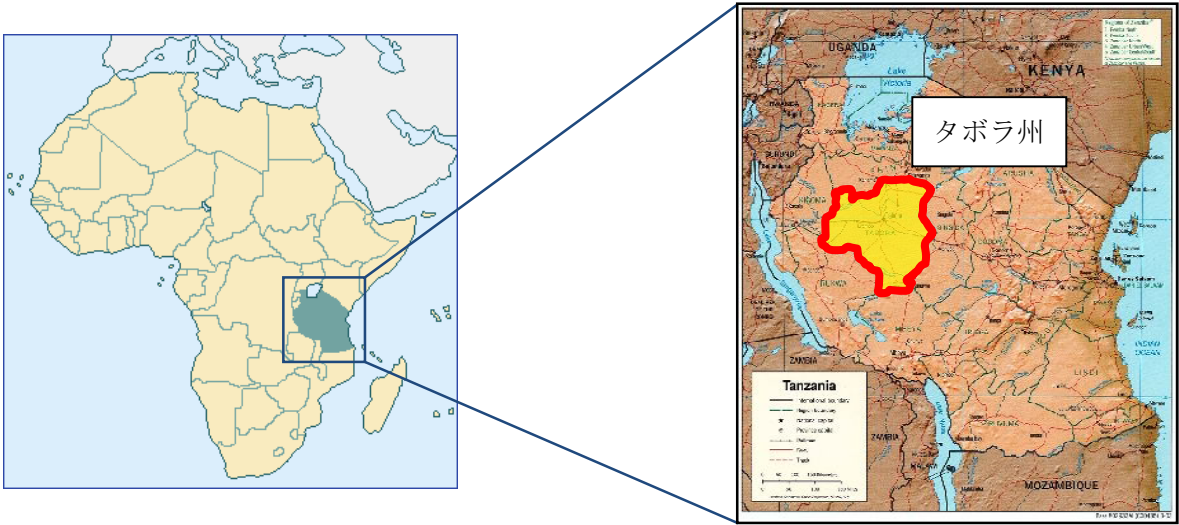

「タボラ州水供給計画」
プロジェクト位置図

水汲みをする女性たち

プロジェクト 完成予想図

白濁し汚染した水を汲む女性