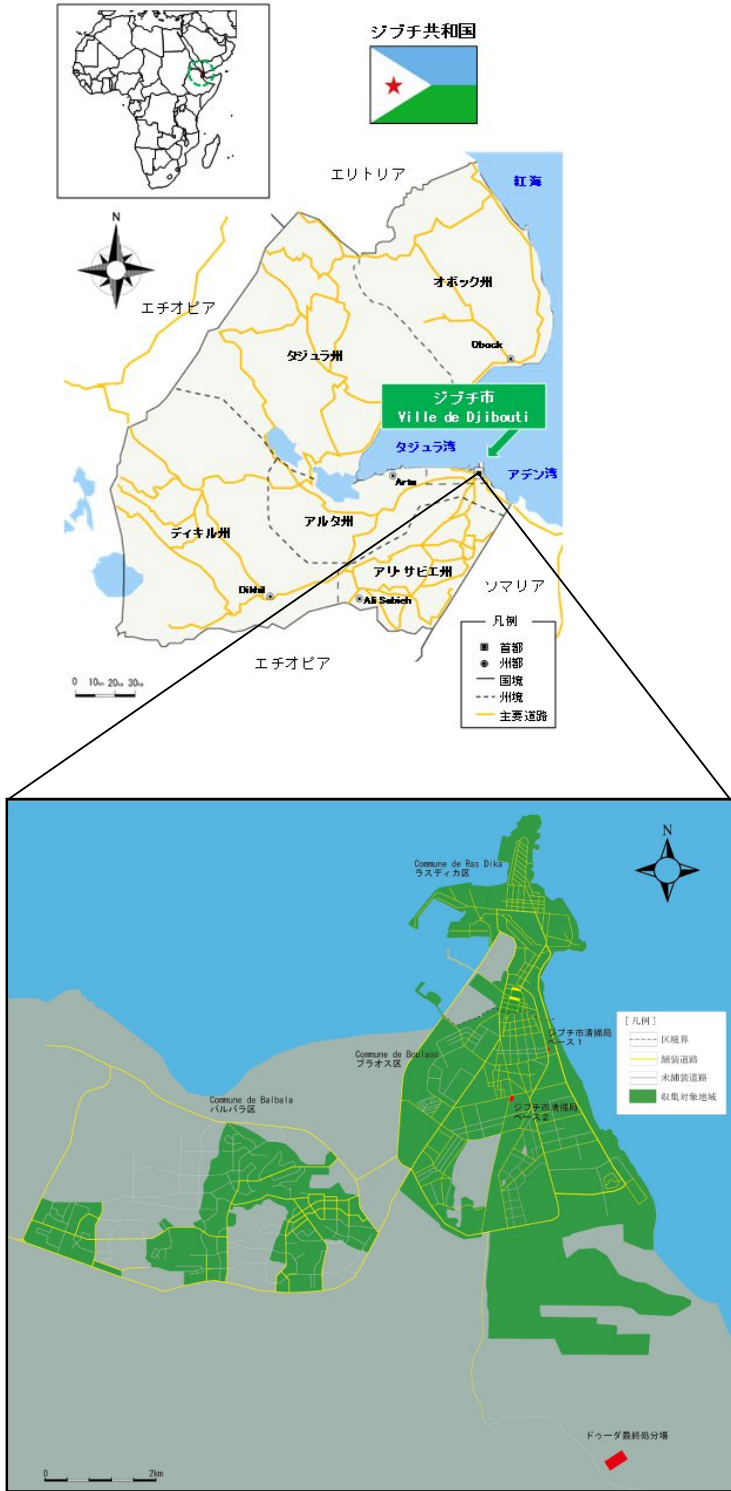

1 案件位置図

2 現況

不法投棄の状況

違法な野焼き

老朽化した脱着式コンテナ専用車