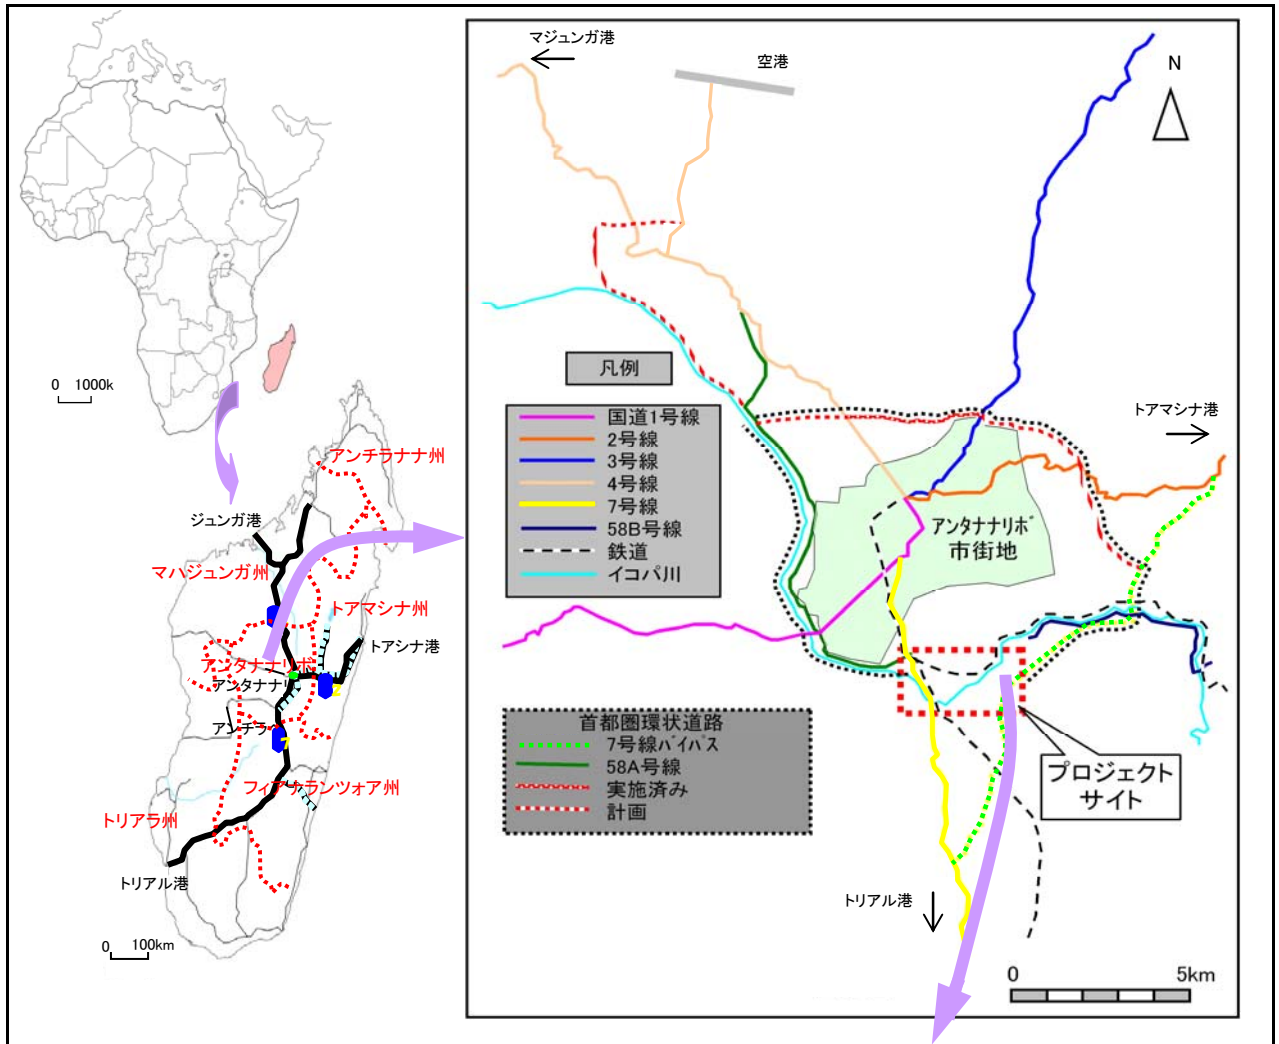

# マダガスカル:首都圏南部地区接続道路建設計画

プロジェクト位置図