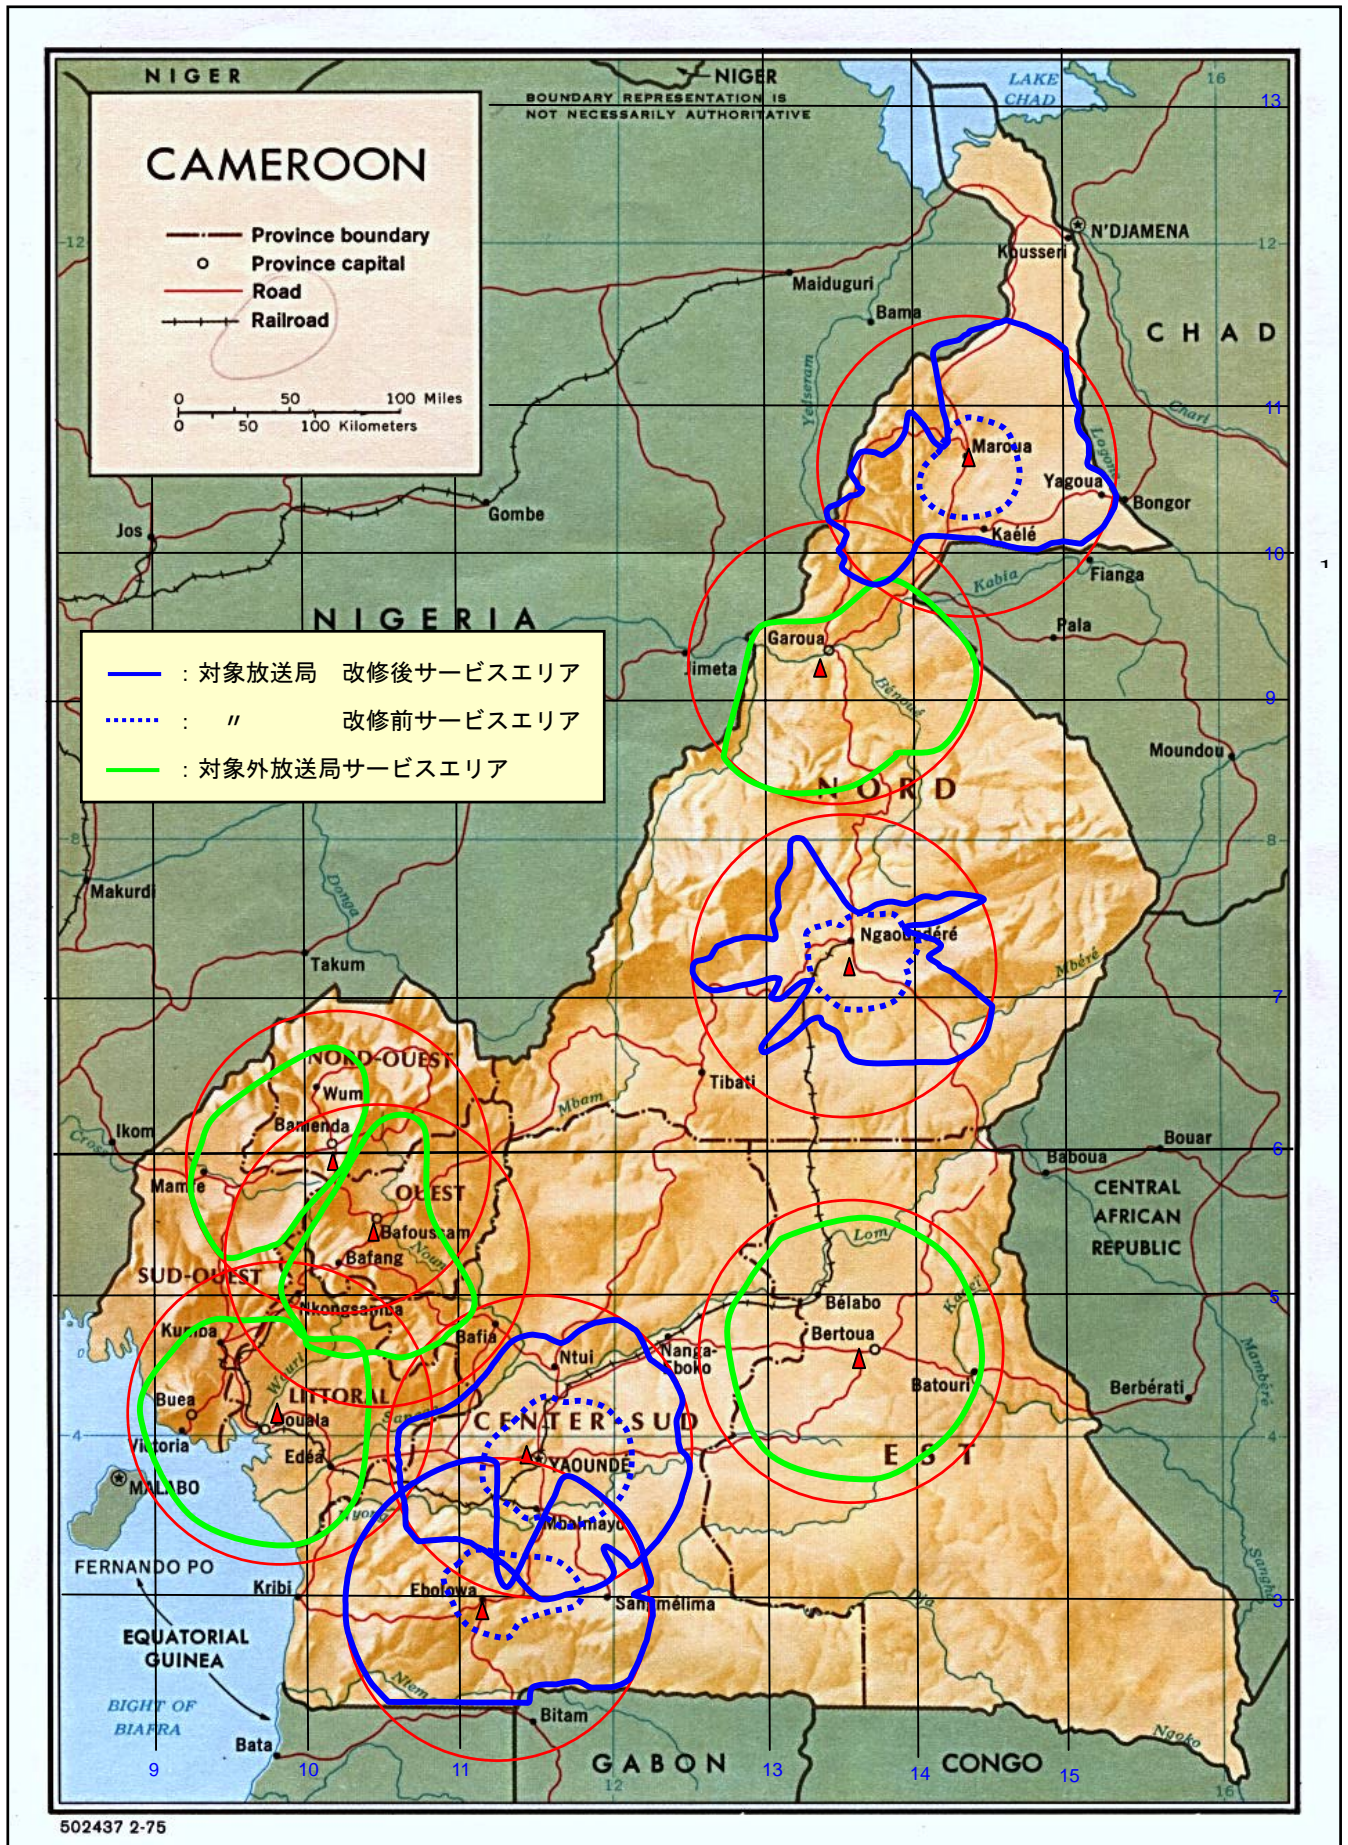

カメルーン
ラジオ放送機材整備計画

プロジェクトサイトの位置図

現状のサービスエリアと本プロジェクト実施後のサービスエリアの比較