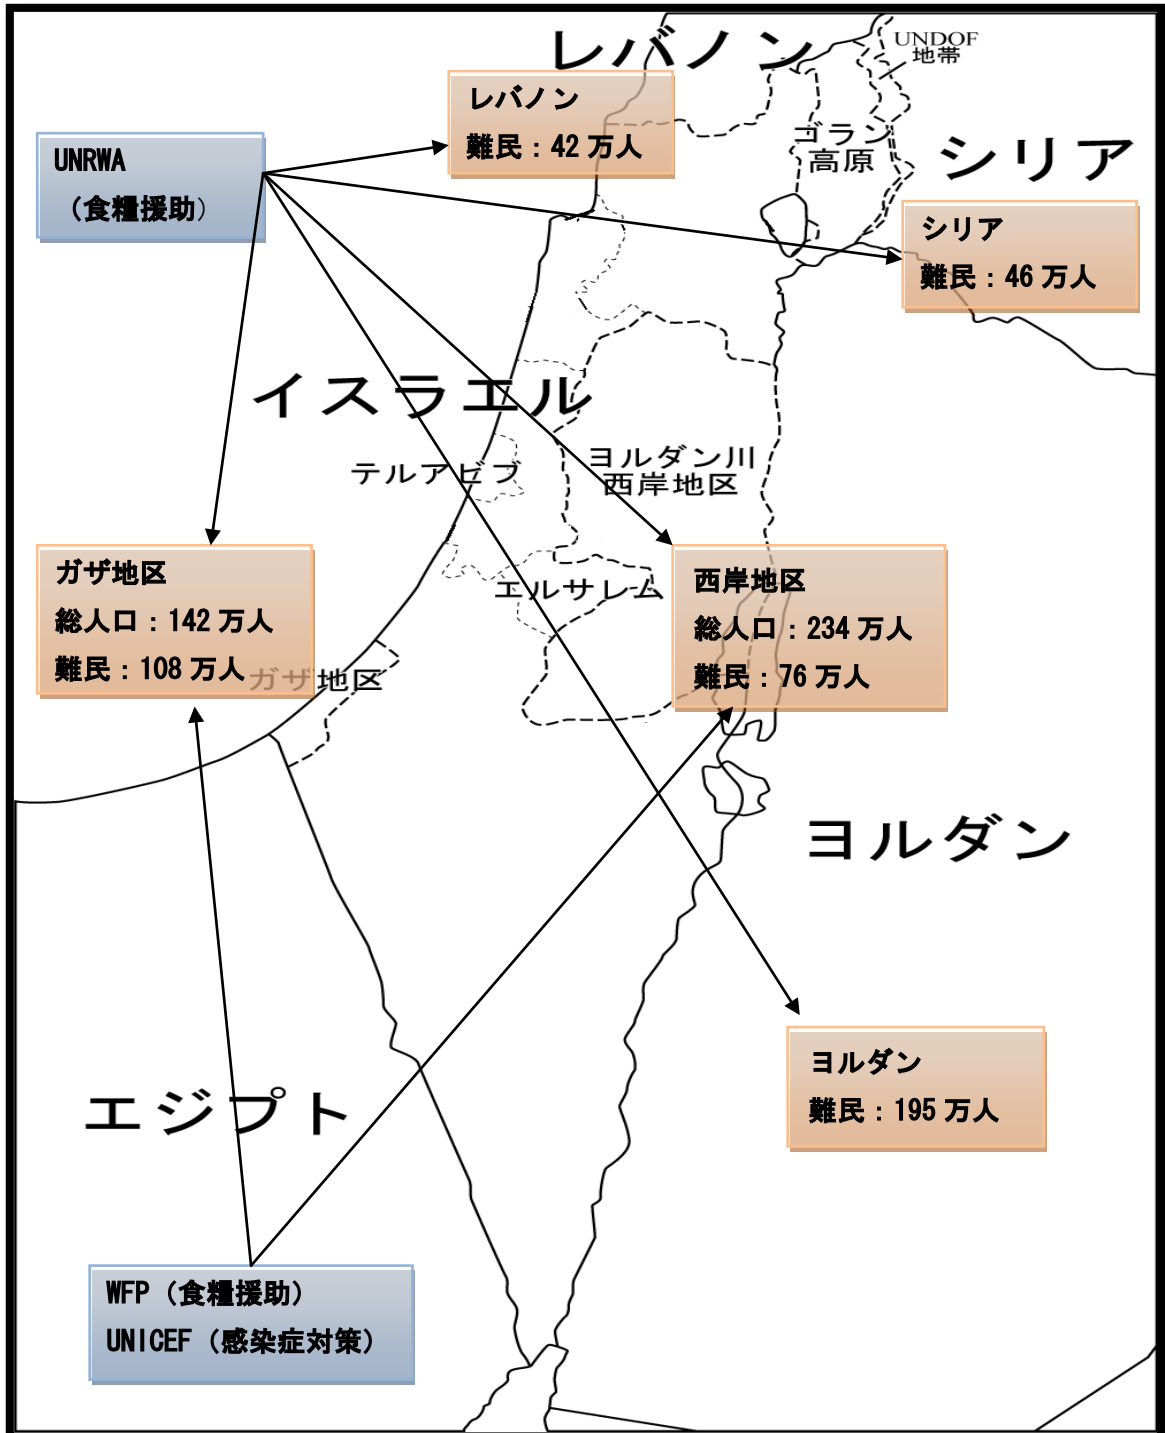

今回の対パレスチナ支援のプロジェクトサイト地図

パレスチナ自治区及び、レバノン、シリア、ヨルダンのパレスチナ難民の分布図
難民人口：2008年6月末のUNRWAの統計を使用