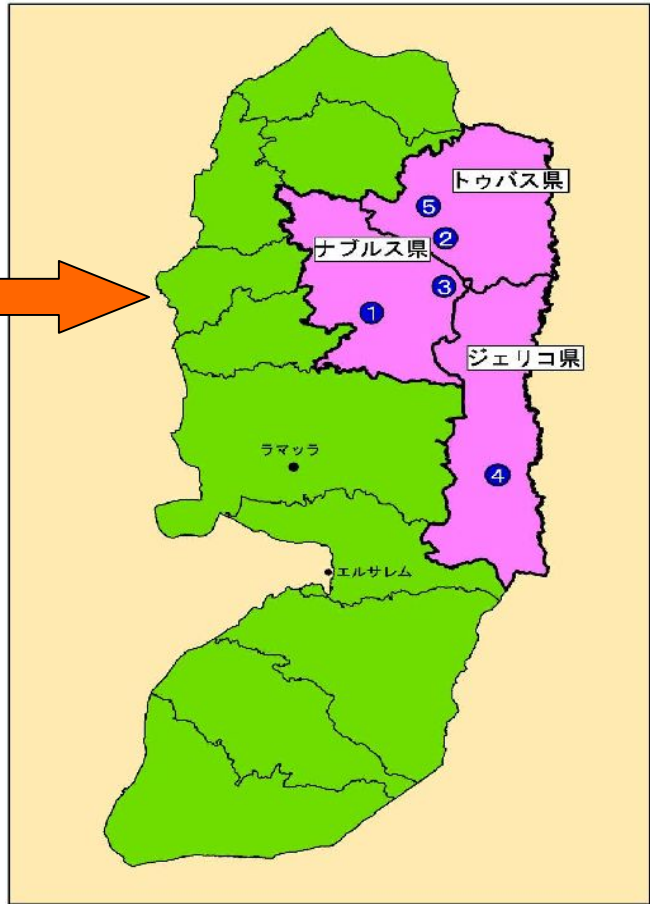

計画対象地域及び地域位置図

ヨルダン川西岸地区

①	ナブルス県	ベイタ 男子学校
②	トゥバス県	ワディ ファラ 女子学校
③	ナブルス県	ベイト ダジャン 男子学校
④	ジェリコ県	ジェリコ 男子学校
⑤	トゥバス県	アル ファラ 男子学校

Beita サイト 建設前 (既存校舎)

Jericho サイト 建設後

完成予想図