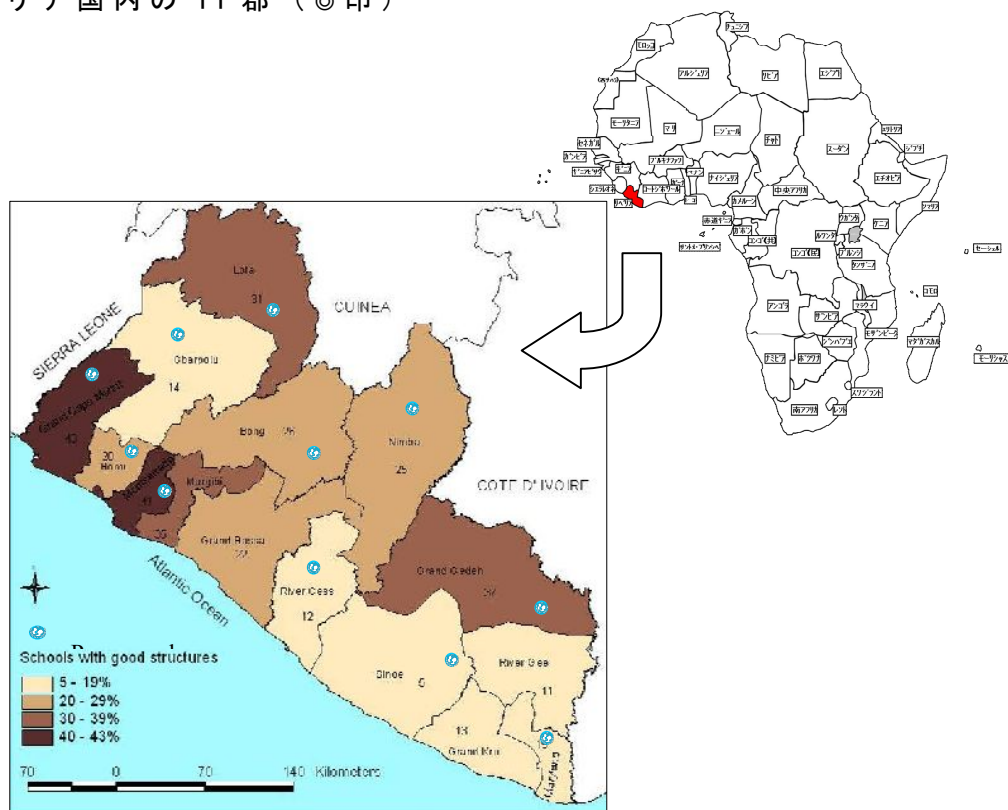

(事業対象地)

リベリア国内の 11 郡 (◎印)

(図) リベリア・ギニア国境のロファ州における、棒きれとビニールシートで建てられている小学校

UNICEF Liberia/Giacomo Pirozzi