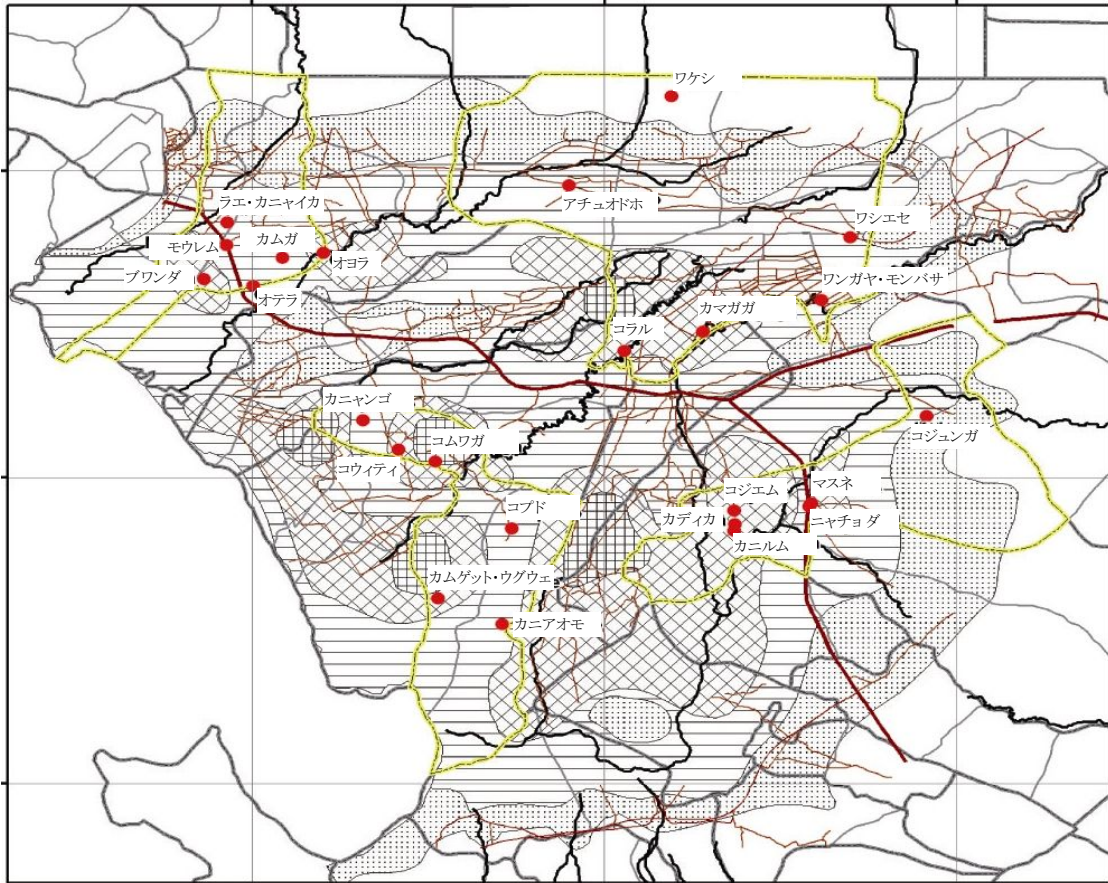

アフリカ大陸におけるケニア国の位置図

ケニア国におけるプロジェクト対象地域の位置図

プロジェクト対象地域 (●24村) の位置図

洪水時の状況