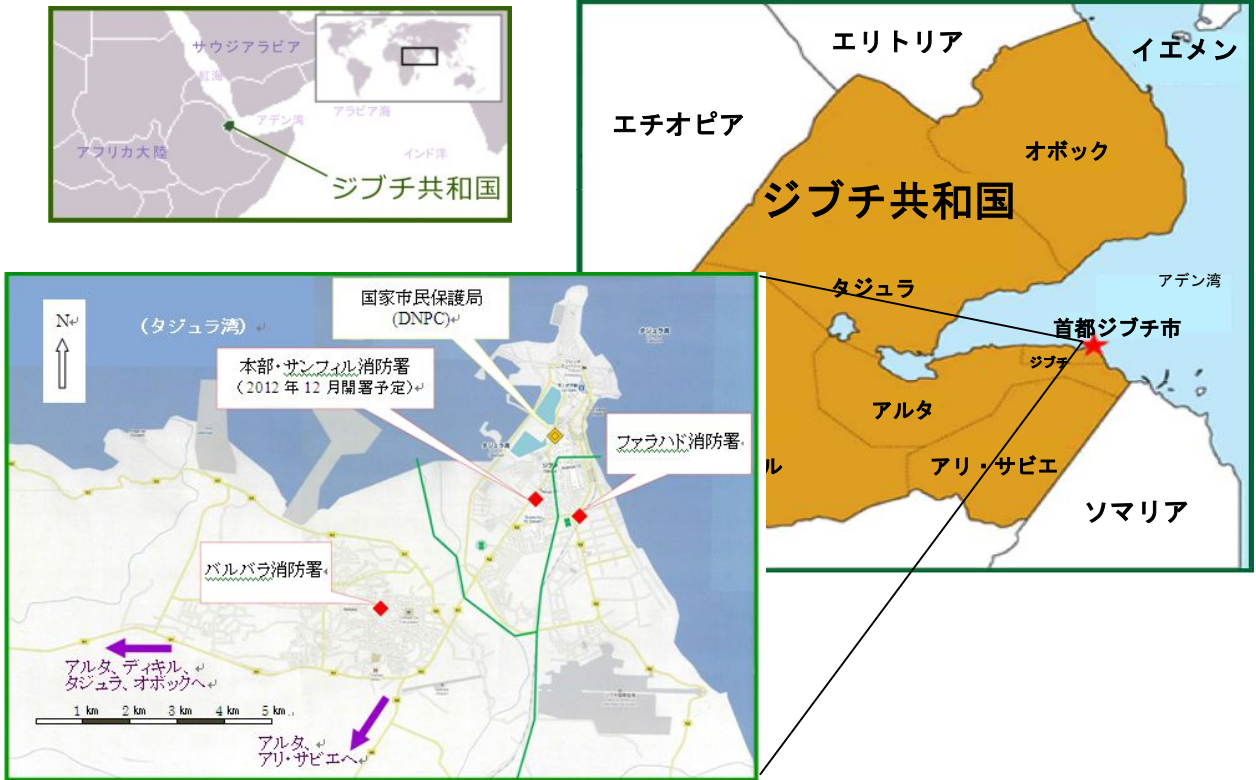

1 案件位置図

2 現況

延焼危険の高い木造トタン張り家屋の密集地帯

故障した消火栓

住宅地火災跡。

腐食した水槽車のシャシフレーム