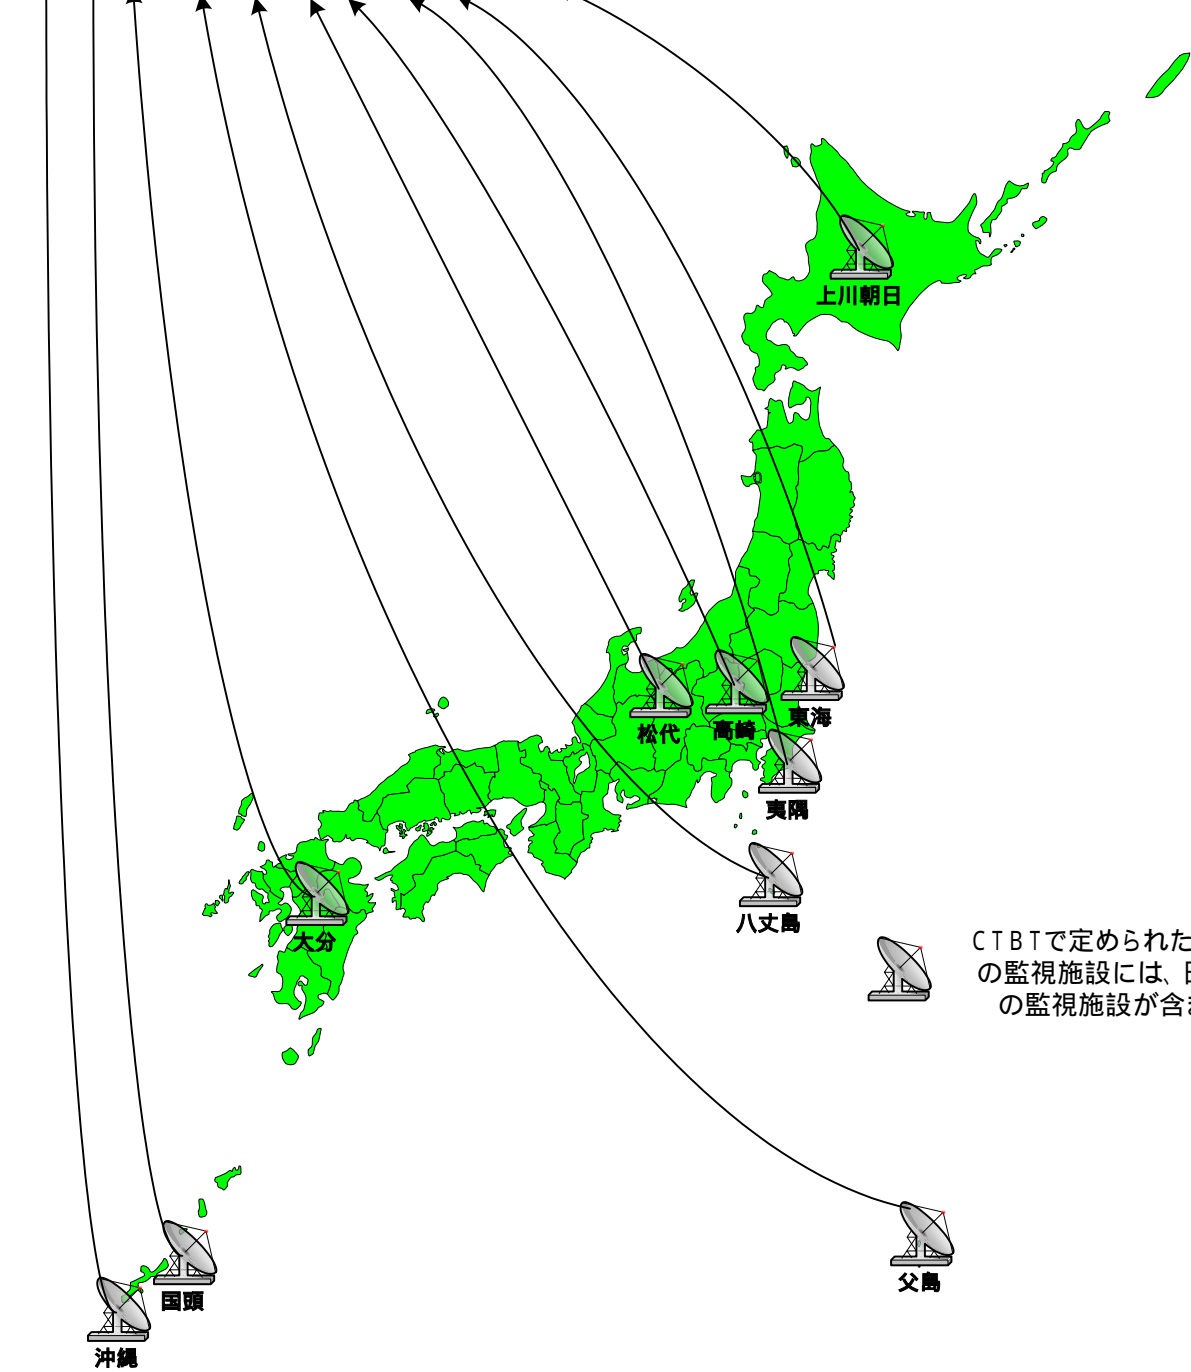

日本国内の国際監視施設設置ポイント

国際データセンター(ウィーン)

CTBTで定められた国際監視制度の監視施設には、日本の10カ所の監視施設が含まれている。