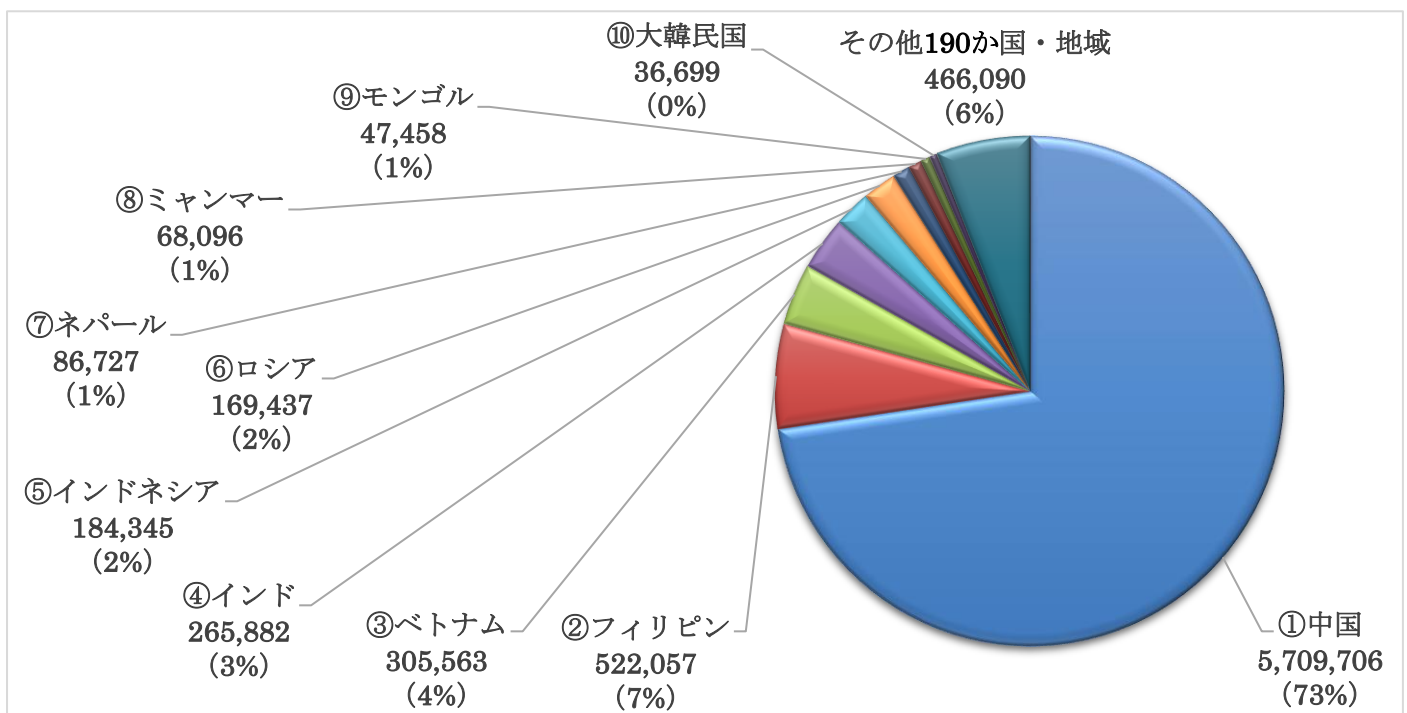

査証発給数の推移

国籍・地域別発給数（令和7年）

公館別発給数（令和7年）