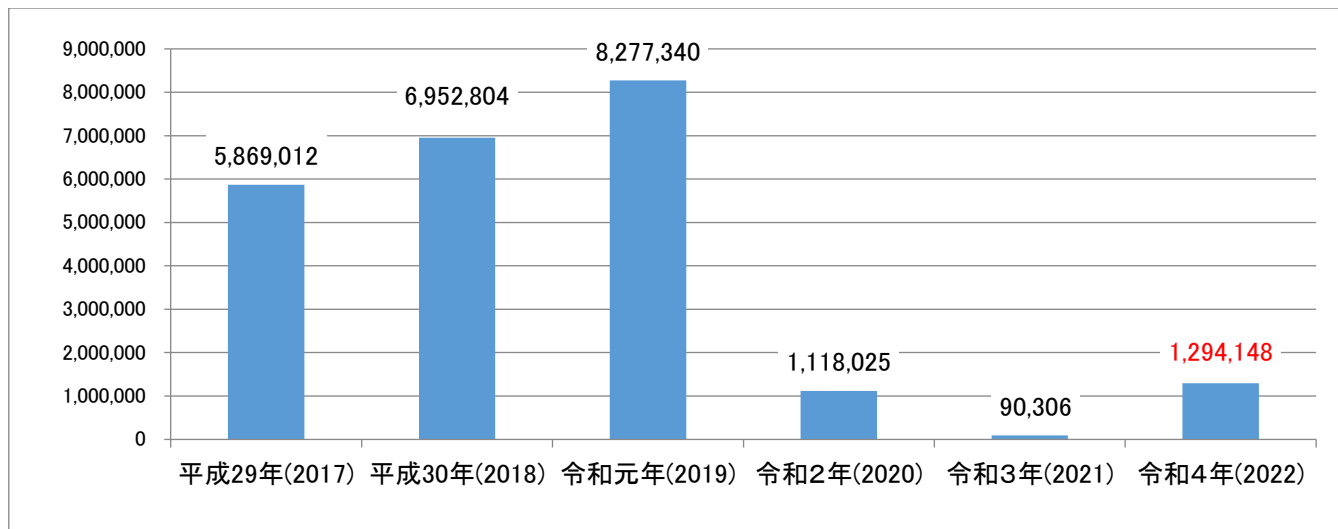

ビザ（査証）発給数の推移

国籍・地域別発給数（令和4年）

公館別発給数（令和4年）