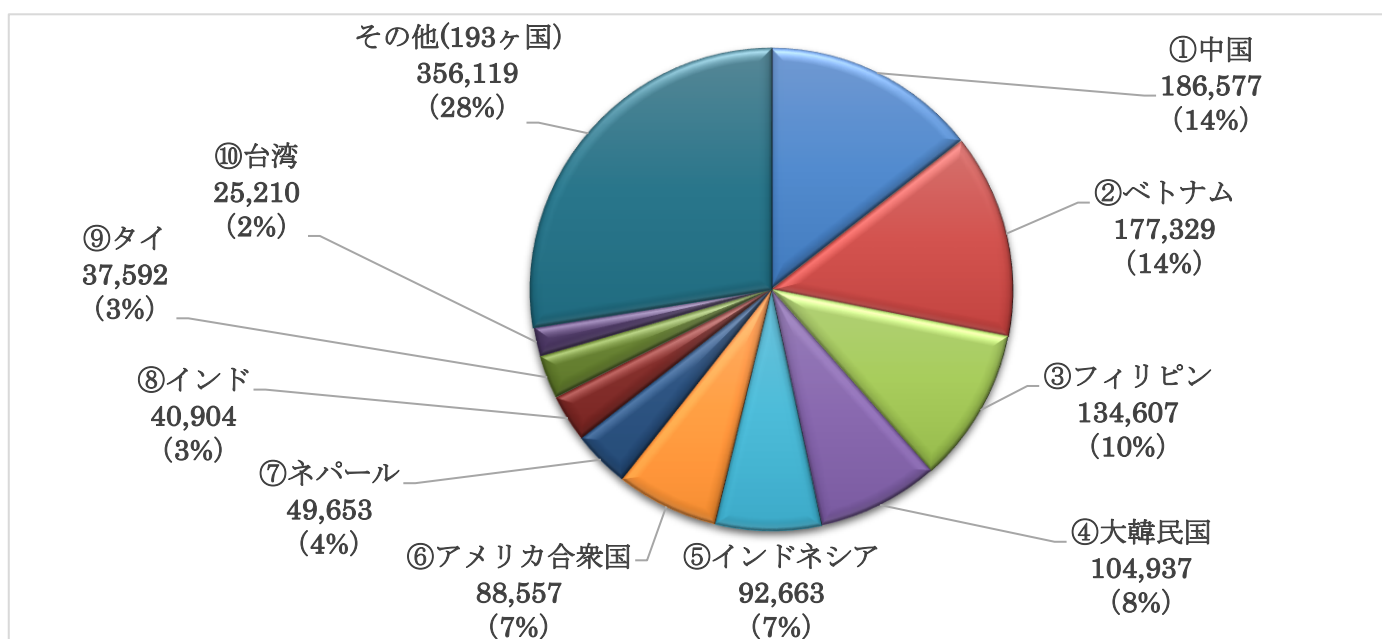

ビザ（査証）発給数の推移

国籍・地域別発給数（令和4年）

公館別発給数（令和4年）