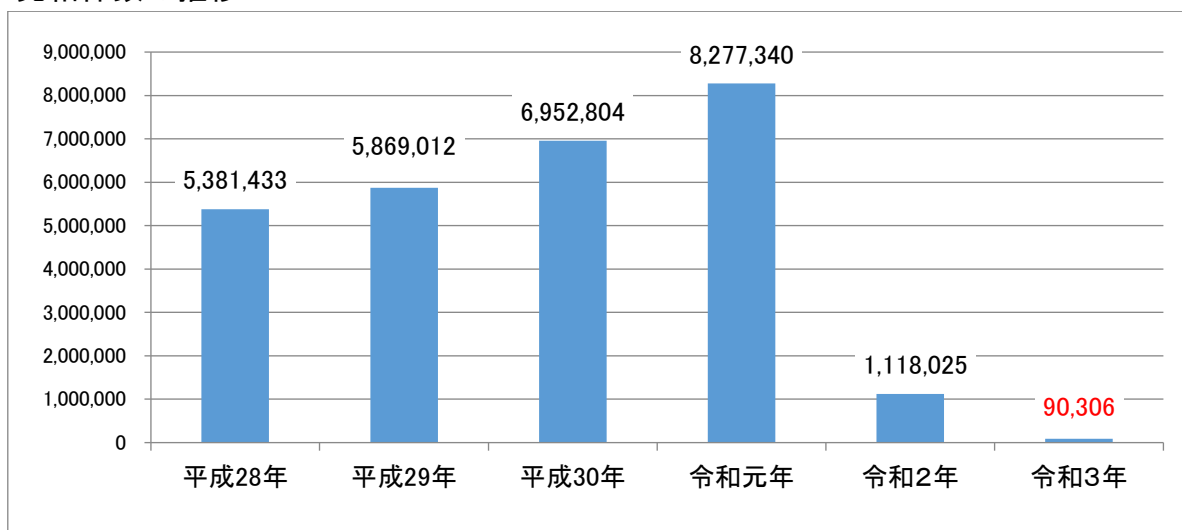

ビザ発給件数の推移

国籍・地域別発給件数（令和3年）

公館別発給件数（令和3年）