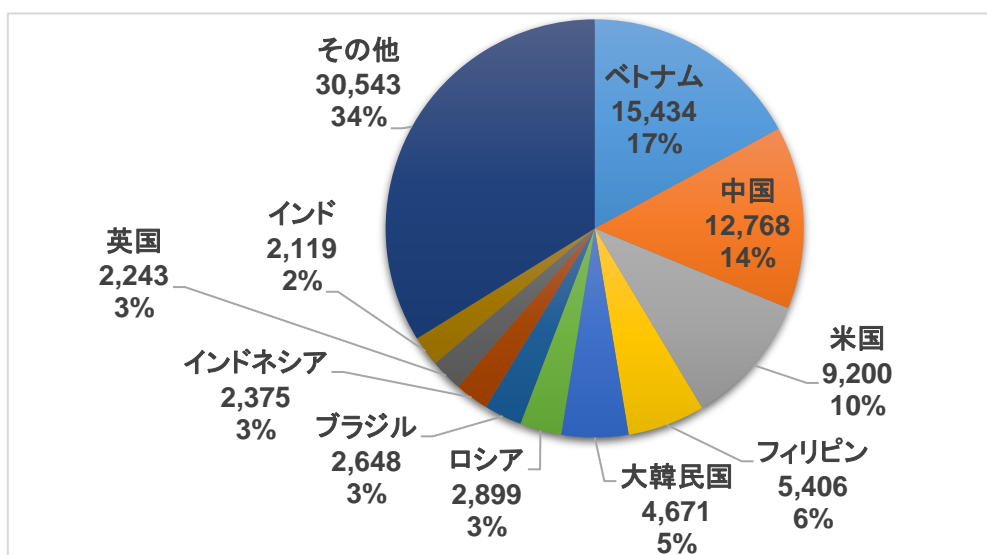

ビザ発給件数の推移

国籍・地域別発給件数（令和3年）

公館別発給件数（令和3年）