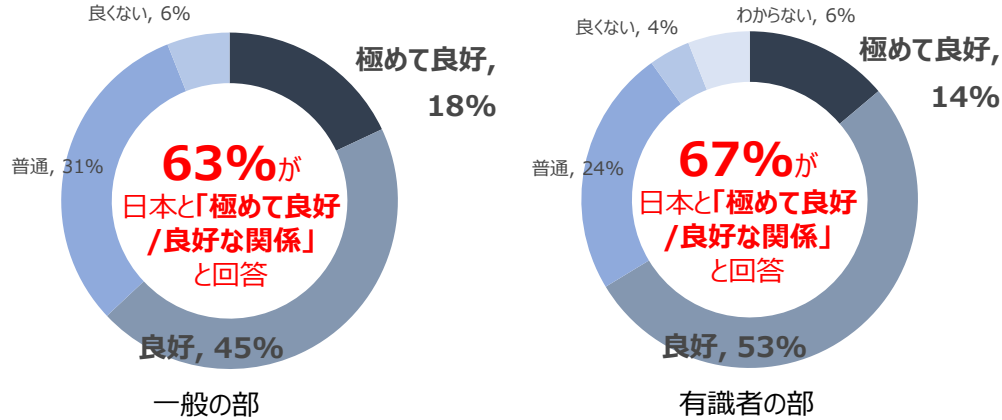

令和元年度 米国における対日世論調査結果

米国

調査対象国：米国
 調査対象者：一般の部 18歳以上の男女1,015名、有識者の部200名
 調査方法：一般の部 インターネット調査、有識者の部 電話調査
 調査期間： 2019年11月 調査機関：ハリス

I. 対日関係

Q. 現在の日米間の協力関係を一般的に言ってどう思うか。

II. 信頼関係

Q. あなたの国の友邦として、今日の日本は信頼できると思うか。

III. アジアにおけるパートナー

Q. アジア地域の中でどの国が米国・地域にとりもっとも重要なパートナーであるか。

IV. 地域における日本の役割

Q. 日本と米国は、アジア太平洋地域の平和と安定のために緊密に協力すべきと考えるか。

※回答の比率は四捨五入のため合計が100%にならない場合があります。