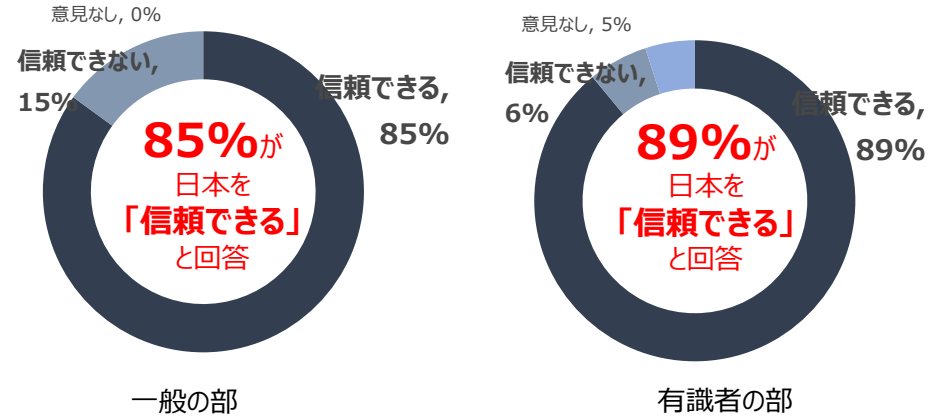

令和元年度 米国における対日世論調査結果

米国

調査対象国：米国
 調査対象者：一般の部 18歳以上の男女1,015名、有識者の部200名
 調査方法：一般の部 インターネット調査、有識者の部 電話調査
 調査期間： 2019年11月 調査機関：ハリス

I. 対日関係

Q. 現在の日米間の協力関係を一般的に言ってどう思うか。

II. 信頼関係

Q. あなたの国の友邦として、今日の日本は信頼できると思うか。

III. アジアにおけるパートナー

Q. アジア地域の中でどの国が米国・地域にとりもっとも重要なパートナーであるか。

IV. 地域における日本の役割

Q. 日本と米国は、アジア太平洋地域の平和と安定のために緊密に協力すべきと考えるか。

※回答の比率は四捨五入のため合計が100%にならない場合があります。