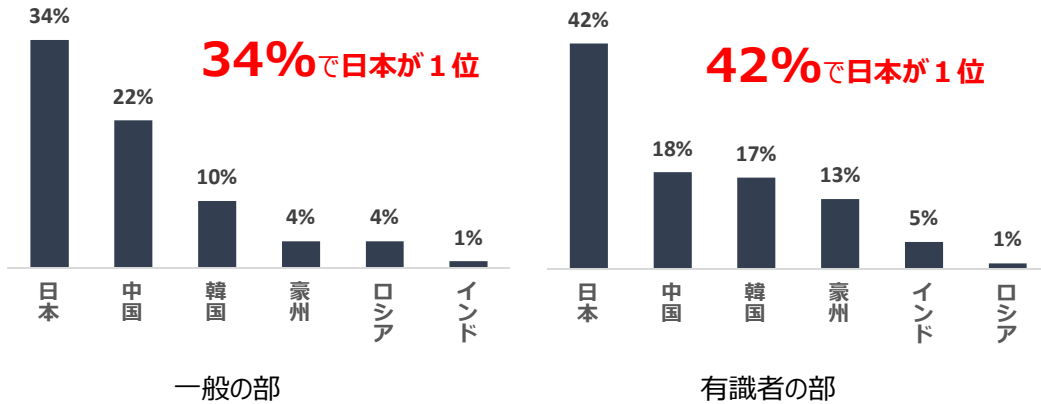

III. アジアにおけるパートナー

Q. アジア地域の中でどの国が米国・地域にとりもっとも重要なパートナーであるか。