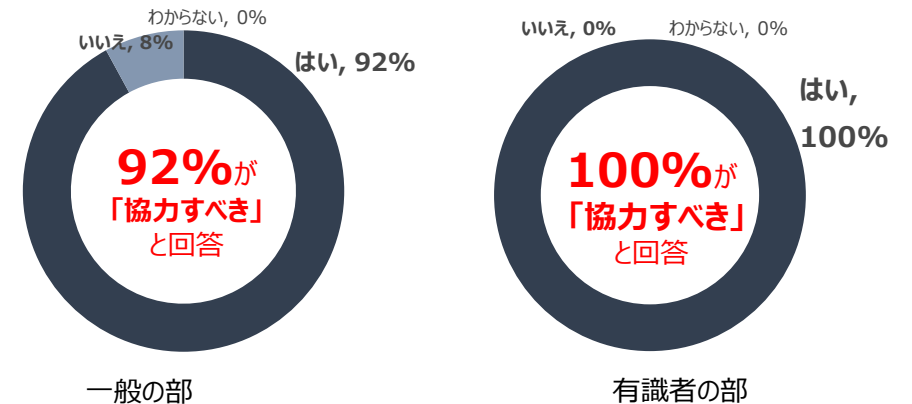

令和元年度 米国における対日世論調査結果

米国

調査対象国：米国
 調査対象者：一般の部 18歳以上の男女1,015名、有識者の部200名
 調査方法：一般の部 インターネット調査、有識者の部 電話調査
 調査期間： 2019年11月 調査機関：ハリス

I. 対日関係

Q. 現在の日米間の協力関係を一般的に言ってどう思うか。

II. 信頼関係

Q. あなたの国の友邦として、今日の日本は信頼できると思うか。

III. アジアにおけるパートナー

Q. アジア地域の中でどの国が米国・地域にとりもっとも重要なパートナーであるか。

IV. 地域における日本の役割

Q. 日本と米国は、アジア太平洋地域の平和と安定のために緊密に協力すべきと考えるか。

※回答の比率は四捨五入のため合計が100%にならない場合があります。