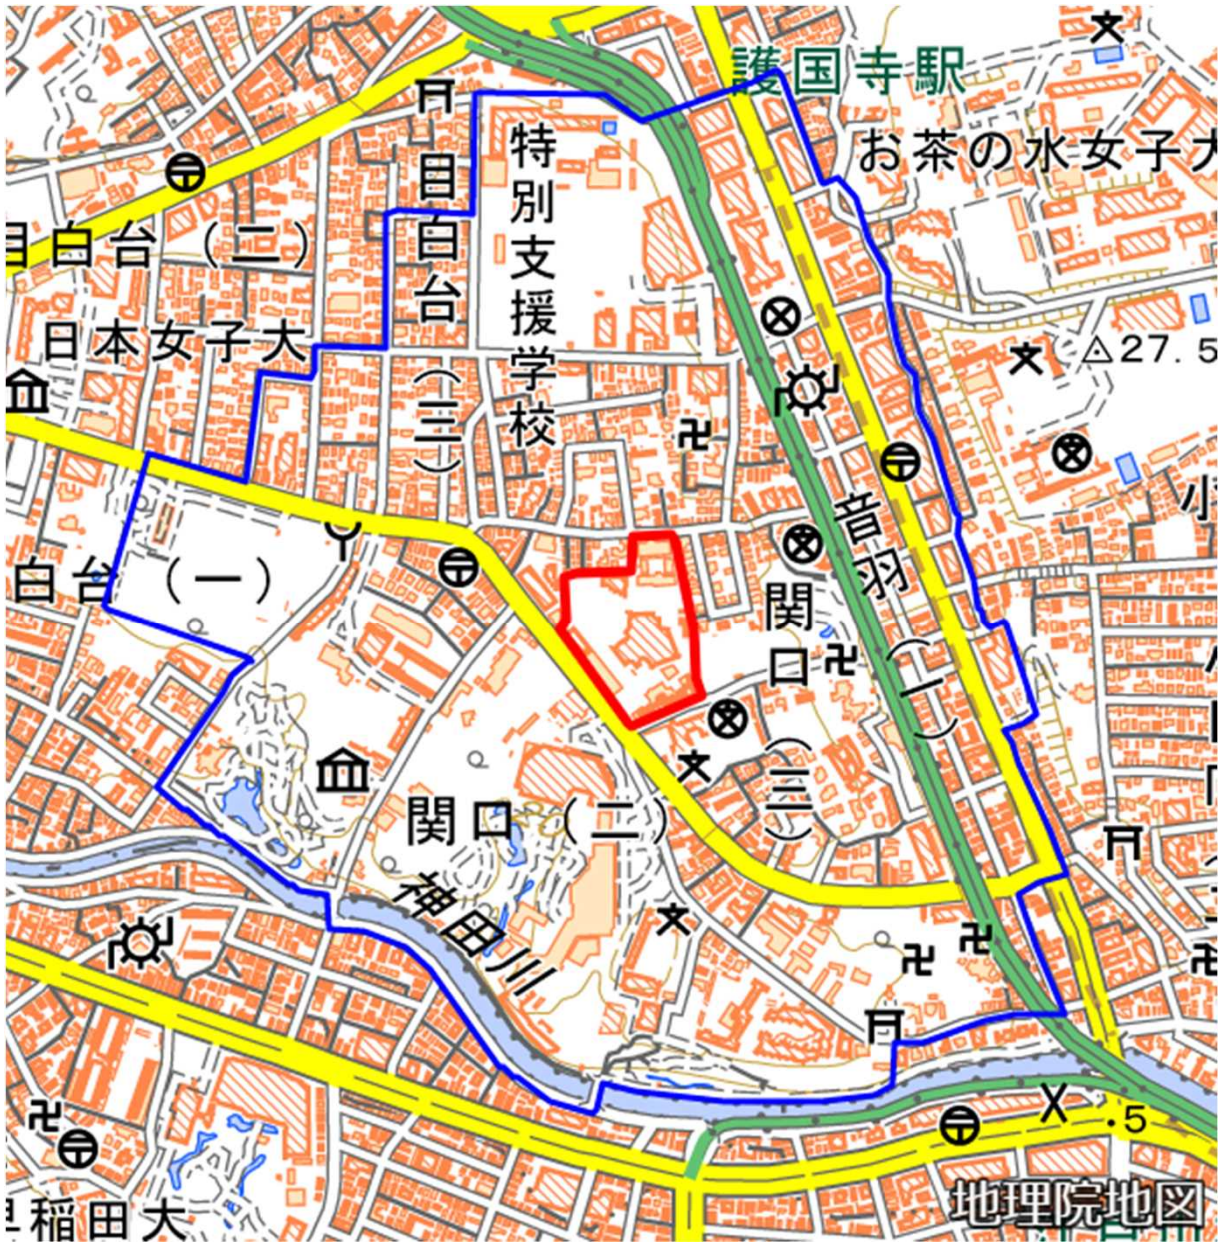

カトリック関口教会周辺地域図

国土地理院の地理院地図を利用

この地図は、縮尺2万5000分の1の地形図相当の誤差を有しております。また、地図上に記載した区域を示す線は、データ作成上の誤差を含んでいます。そのため、区域の概略の位置を示す参考図としてご利用ください。

対象施設の敷地

対象施設周辺地域