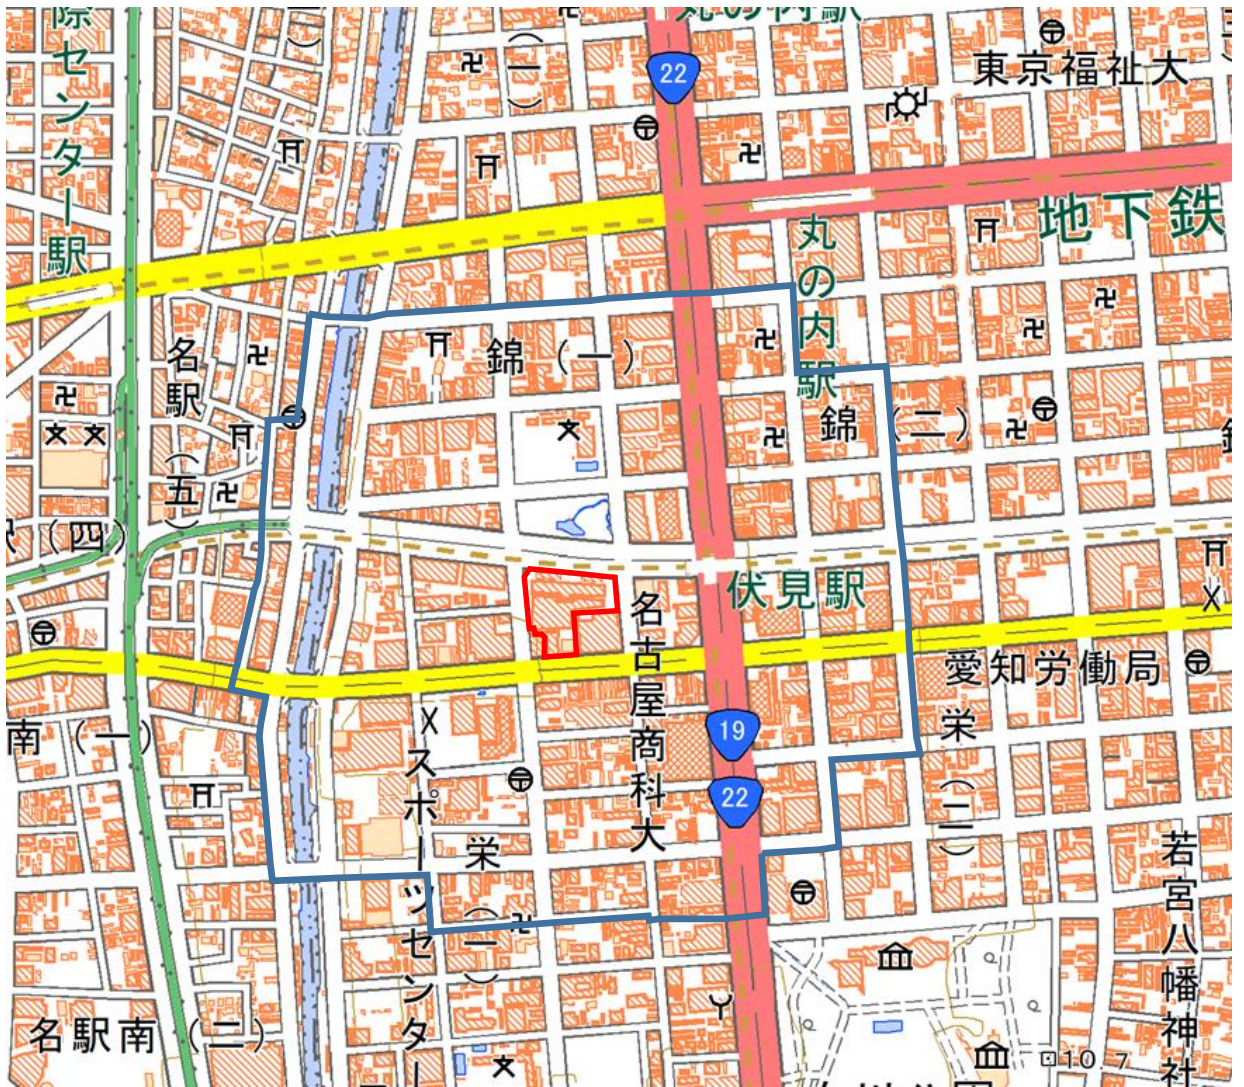

名古屋観光ホテル周辺地域

この地図は、縮尺2万5,000分の1の地形図相当の誤差を有しております。また、地図上に記載した区域を示す線はデータ作成上の誤差を含んでいます。そのため、区域の概略の位置を示す参考図として御利用ください。

国土地理院の地理院地図を利用

対象施設の敷地

対象施設周辺地域