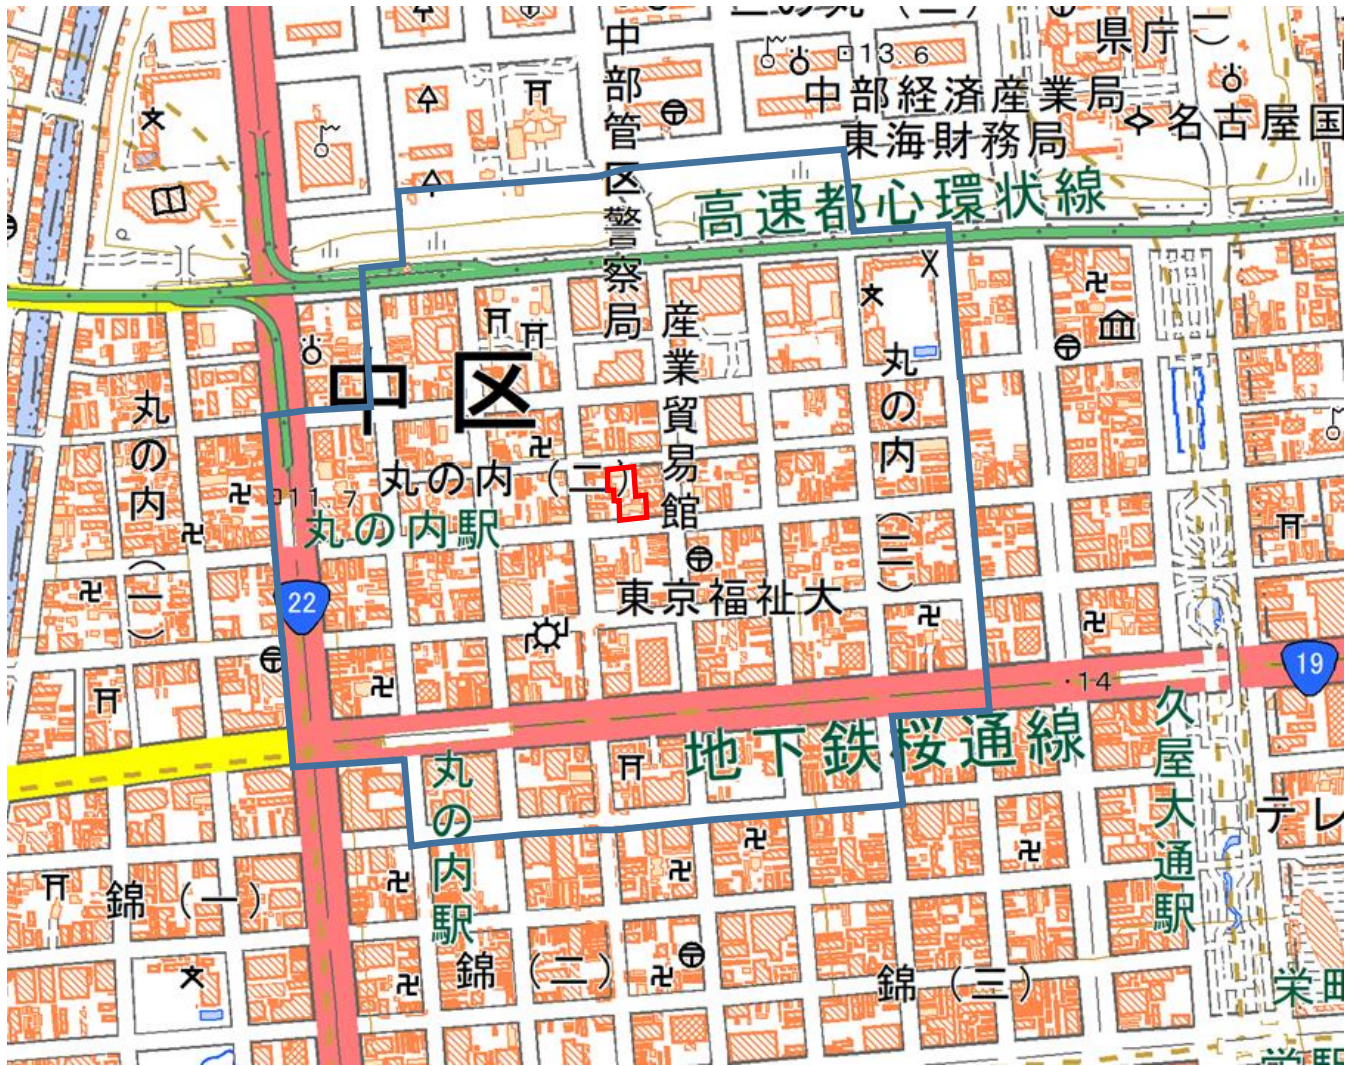

# 河 文 周 辺 地 域

国土地理院の地理院地図を利用

対象施設の敷地

対象施設周辺地域