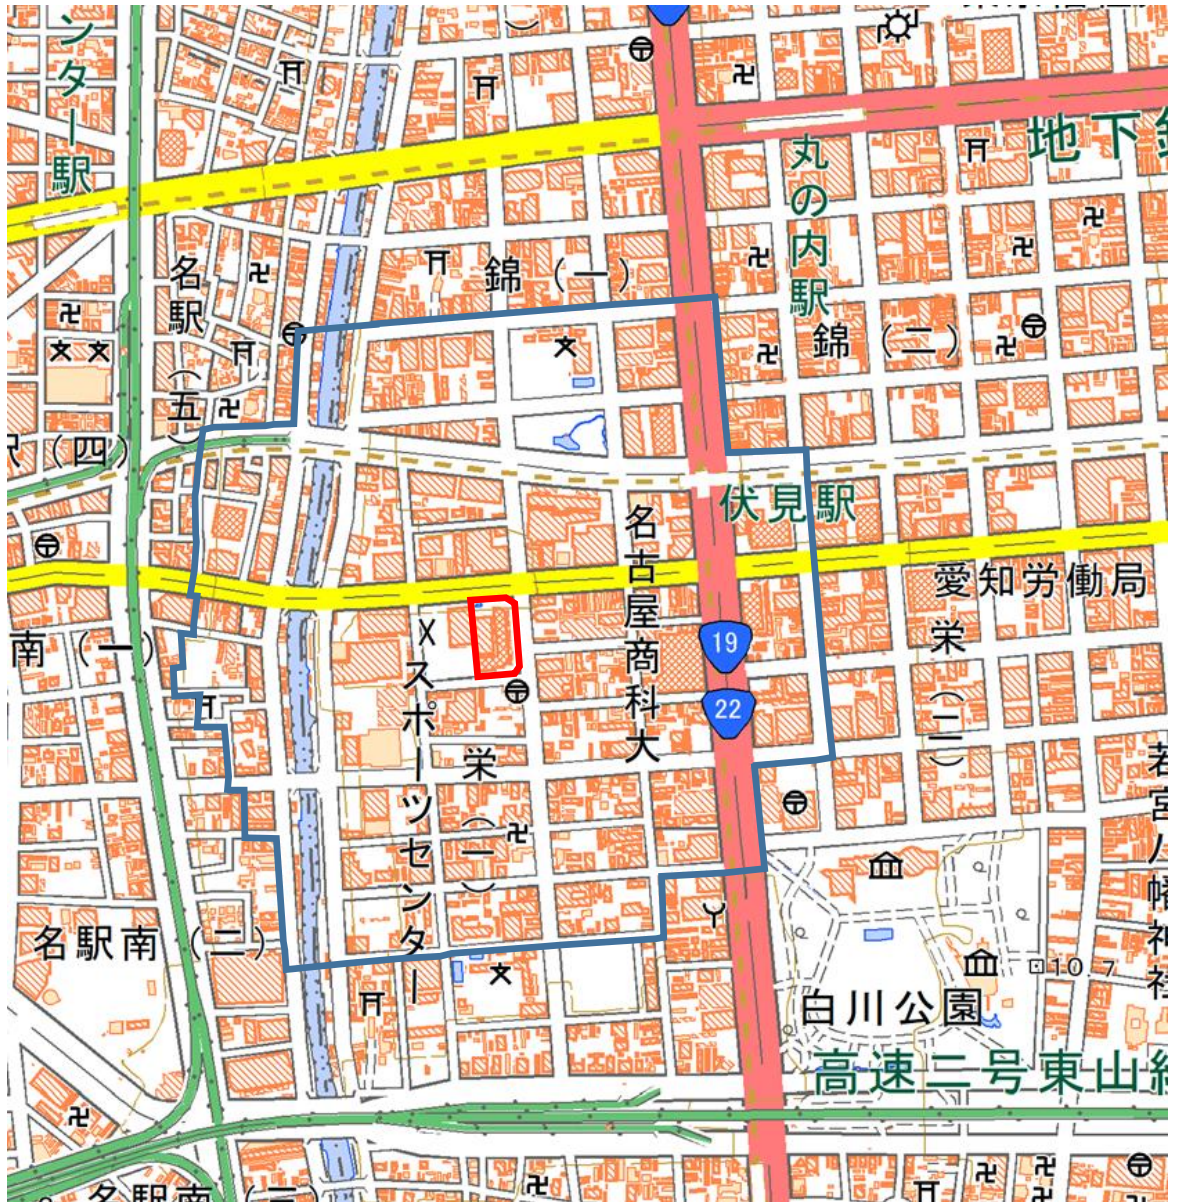

ヒルトン名古屋周辺地域

この地図は、縮尺2万5,000分の1の地形図相当の誤差を有しております。また、地図上に記載した区域を示す線はデータ作成上の誤差を含んでいます。そのため、区域の概略の位置を示す参考図として御利用ください。

国土地理院の地理院地図を利用

対象施設の敷地

対象施設周辺地域