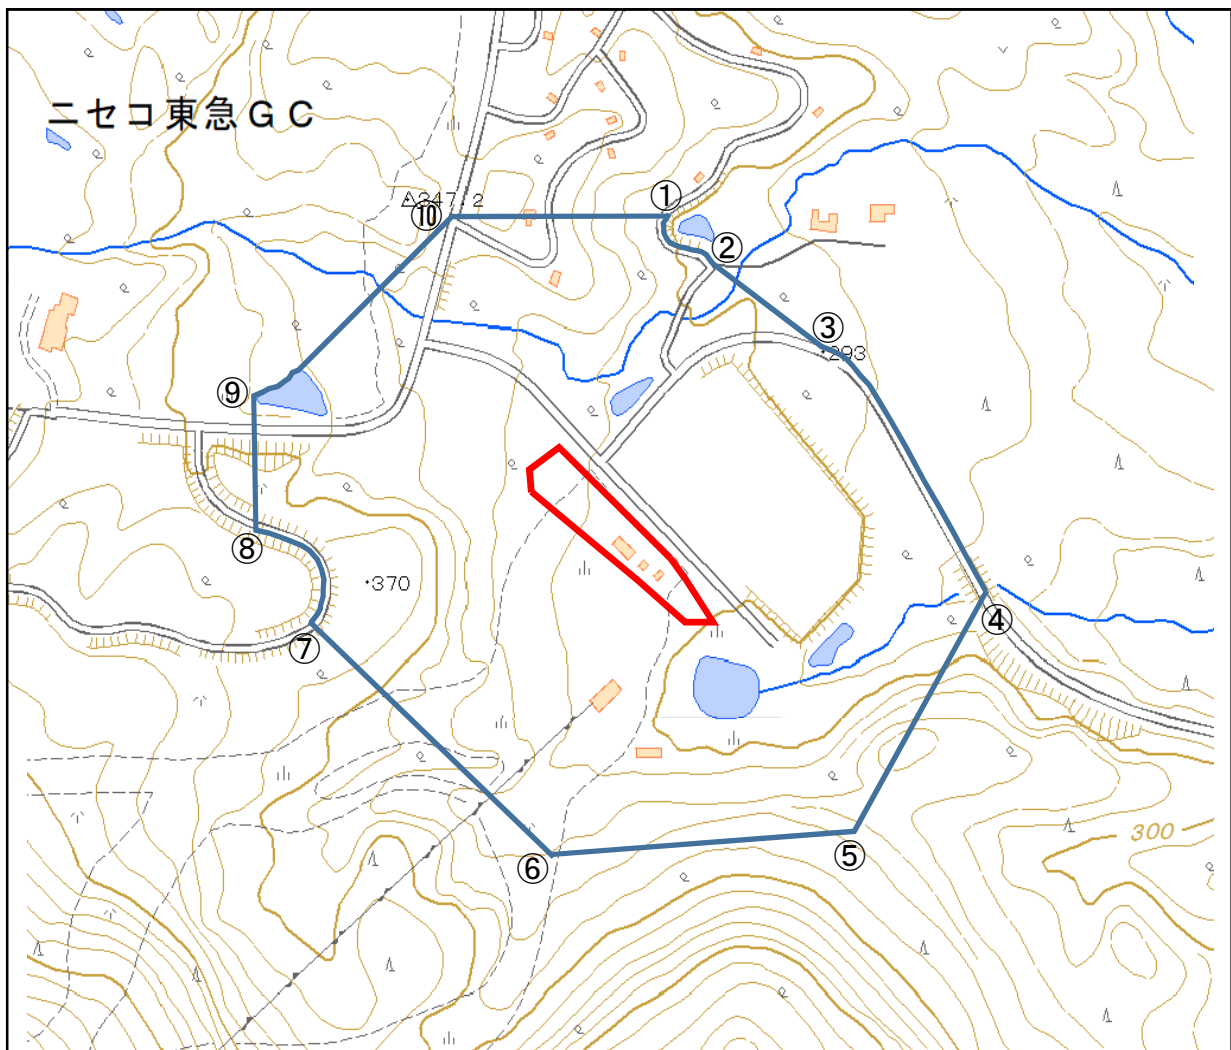

# ニセコHANAZONOリゾート周辺地域

この地図は、縮尺2万5,000分の1の地形図相当の誤差を有しております。また、地図上に記載した区域を示す線はデータ作成上の誤差を含んでいます。そのため、区域の概略の位置を示す参考図として御利用ください。

国土地理院の地理院地図を利用

対象施設の区域

対象施設周辺地域