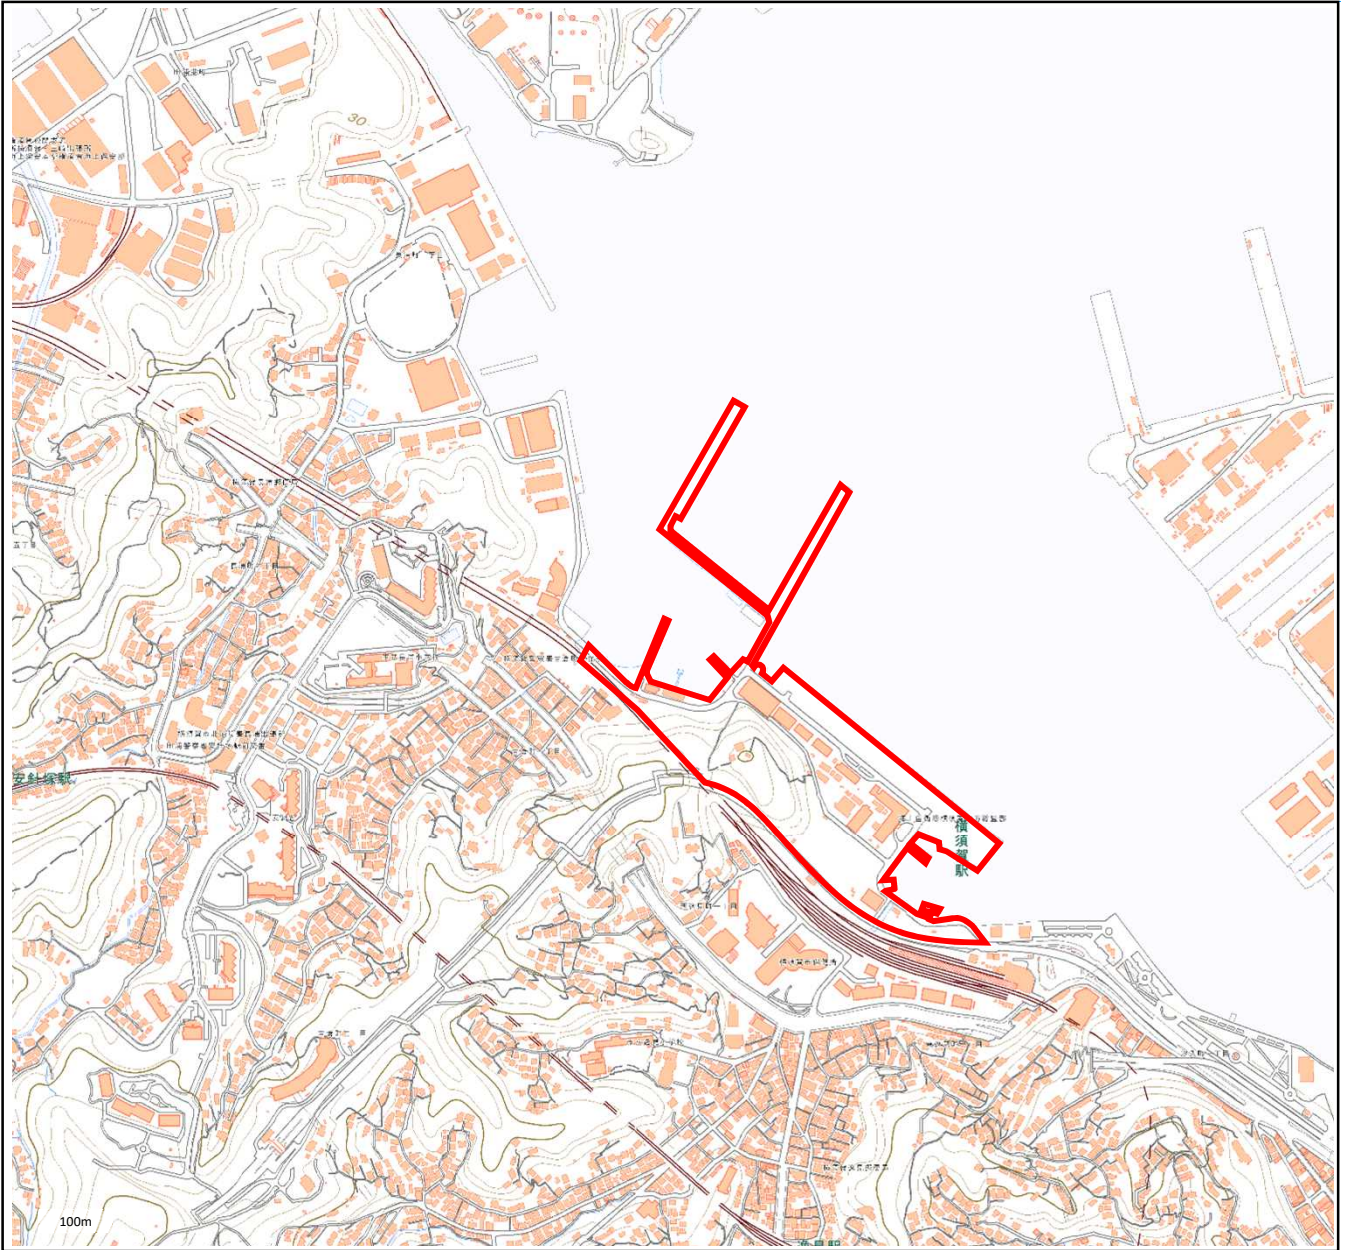

海上自衛隊横須賀地方総監部逸見庁舎 対象施設の敷地図

この地図は、縮尺2万5,000分の1の地形図相当の誤差を有しております。また、地図上に記載した区域を示す線はデータ作成上の誤差を含んでいます。そのため、区域の概略の位置を示す参考図として御利用ください。

国土地理院の地理院地図を利用

対象施設の敷地