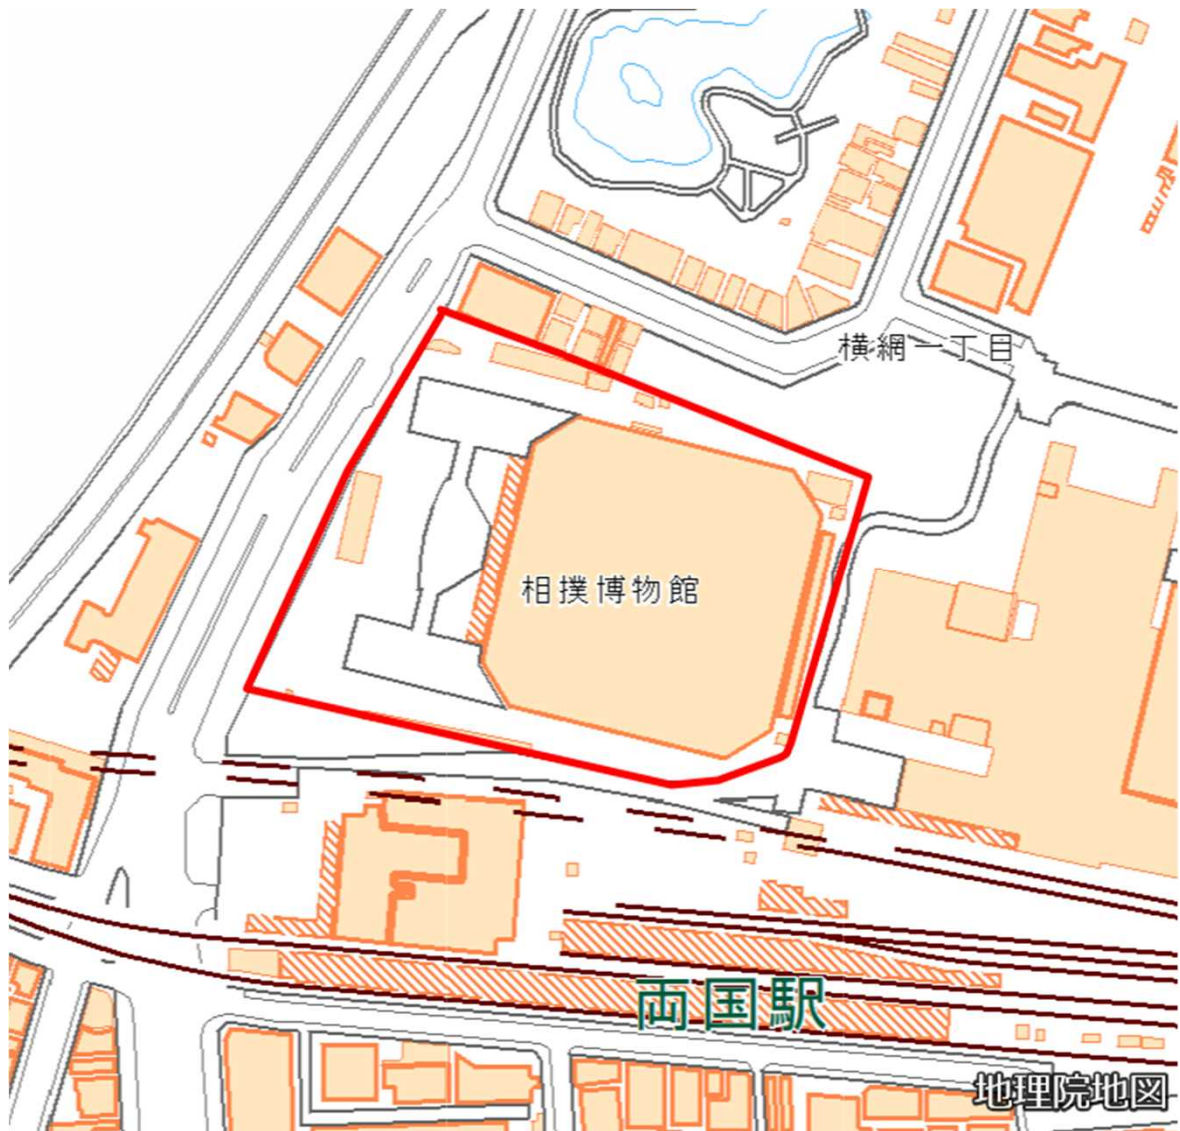

国技館 対象施設の敷地図

国土地理院の地理院地図を利用

この地図は、縮尺2万5000分の1の地形図相当の誤差を有しております。また、地図上に記載した区域を示す線は、データ作成上の誤差を含んでいます。そのため、区域の概略の位置を示す参考図としてご利用ください。

対象施設の敷地