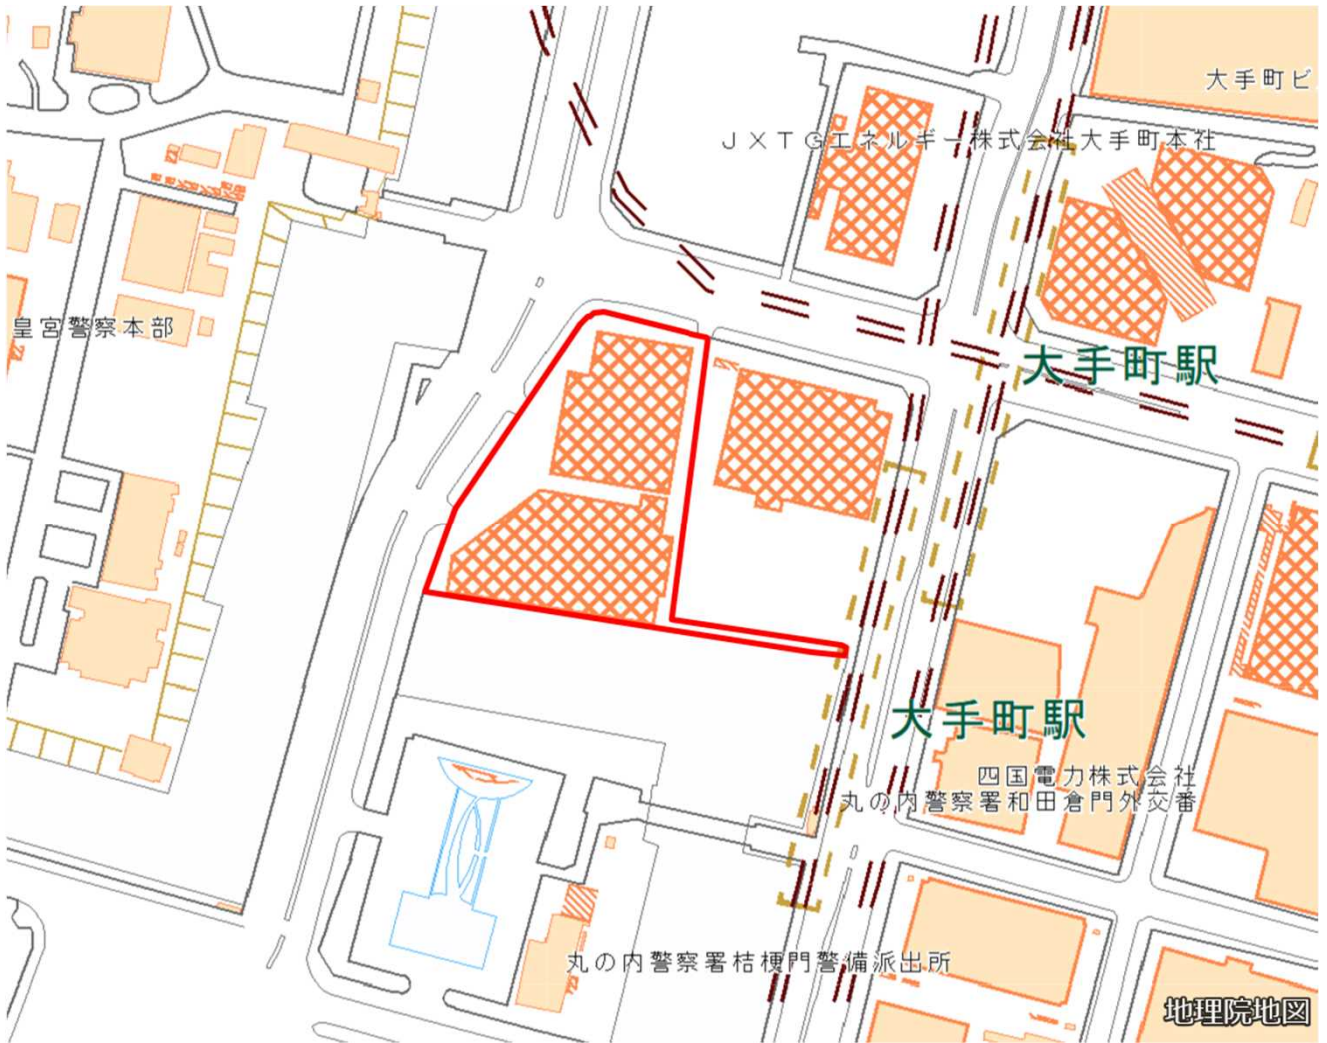

パレス・ホテル東京 対象施設の敷地図

国土地理院の地理院地図を利用

この地図は、縮尺2万5000分の1の地形図相当の誤差を有しております。また、地図上に記載した区域を示す線は、データ作成上の誤差を含んでいます。そのため、区域の概略の位置を示す参考図としてご利用ください。

対象施設の敷地