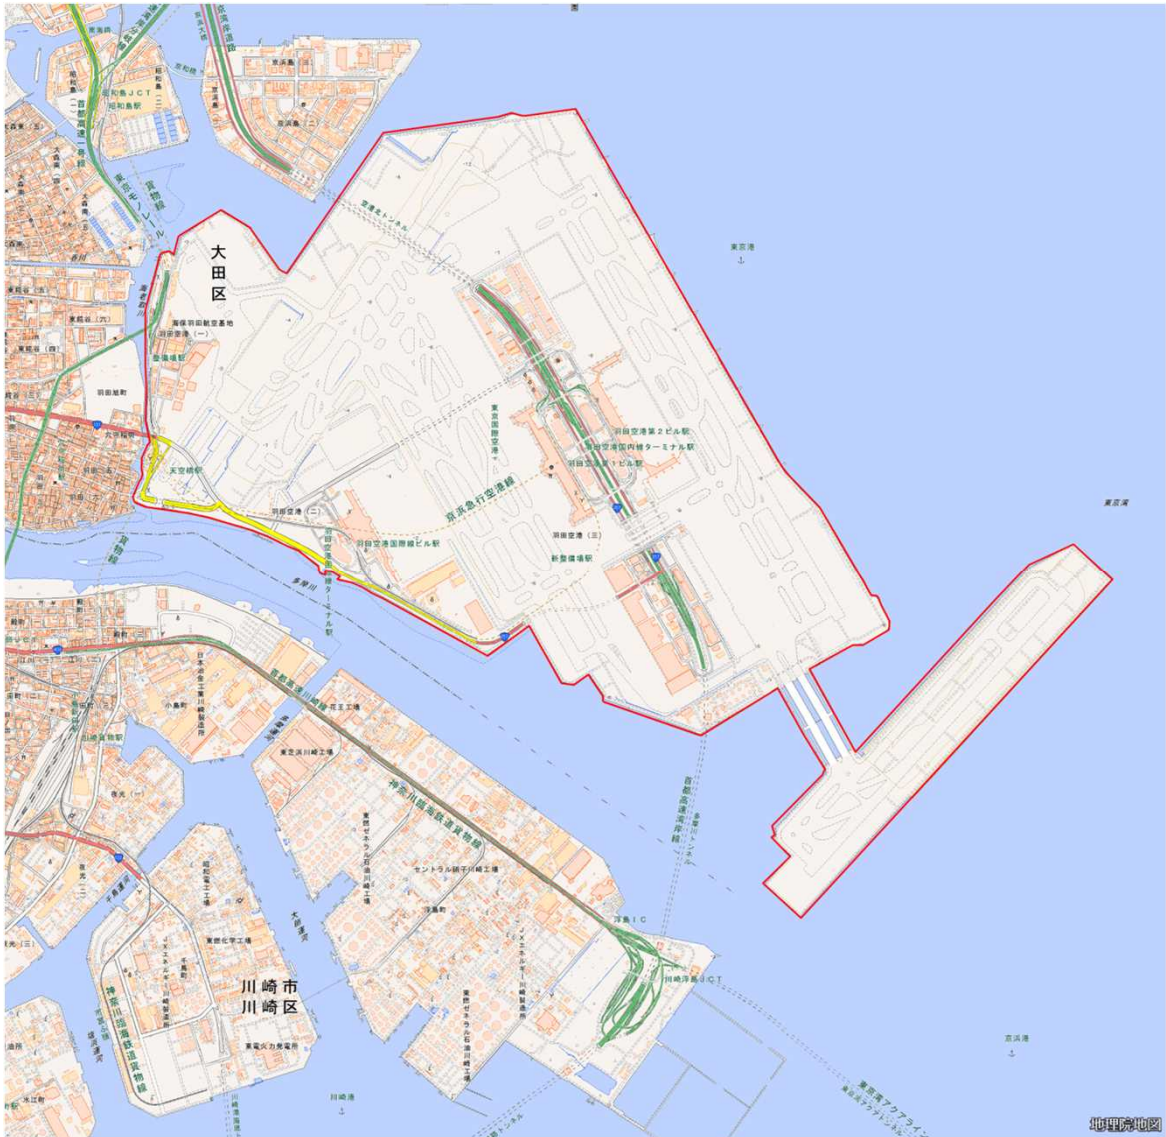

東京国際空港 対象施設の敷地図

国土地理院の地理院地図を利用

この地図は、縮尺2万5000分の1の地形図相当の誤差を有しております。また、地図上に記載した区域を示す線は、データ作成上の誤差を含んでいます。そのため、区域の概略の位置を示す参考図としてご利用ください。

対象施設の敷地