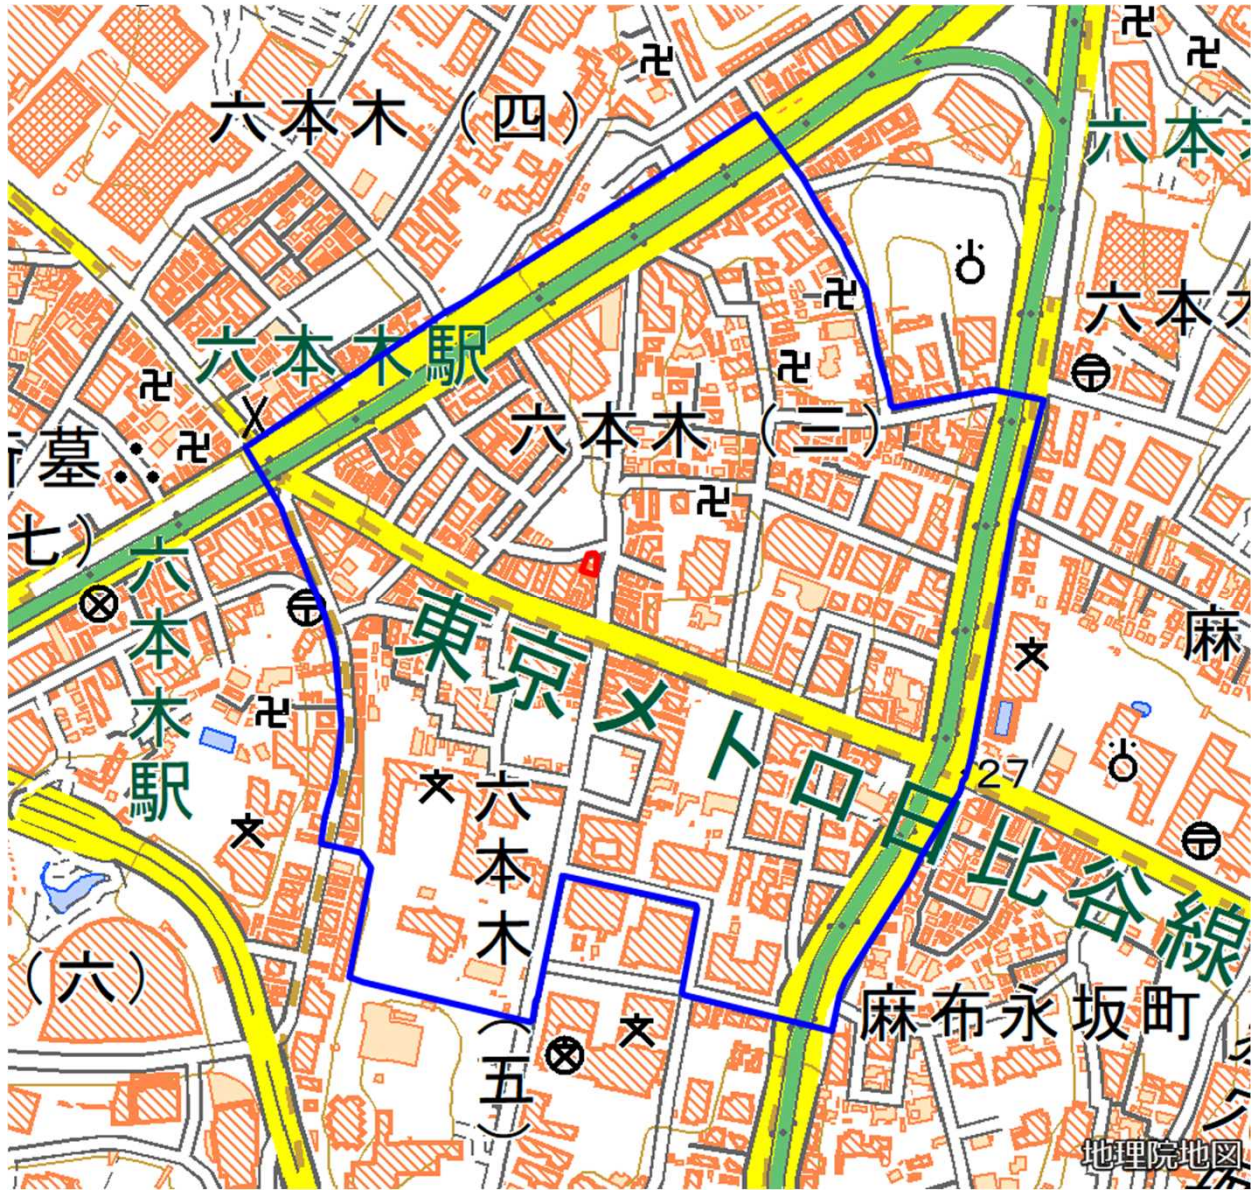

六本木アロービル周辺地域図

国土地理院の地理院地図を利用

この地図は、縮尺2万5000分の1の地形図相当の誤差を有しております。また、地図上に記載した区域を示す線は、データ作成上の誤差を含んでいます。そのため、区域の概略の位置を示す参考図としてご利用ください。

対象施設の敷地	
対象施設周辺地域	