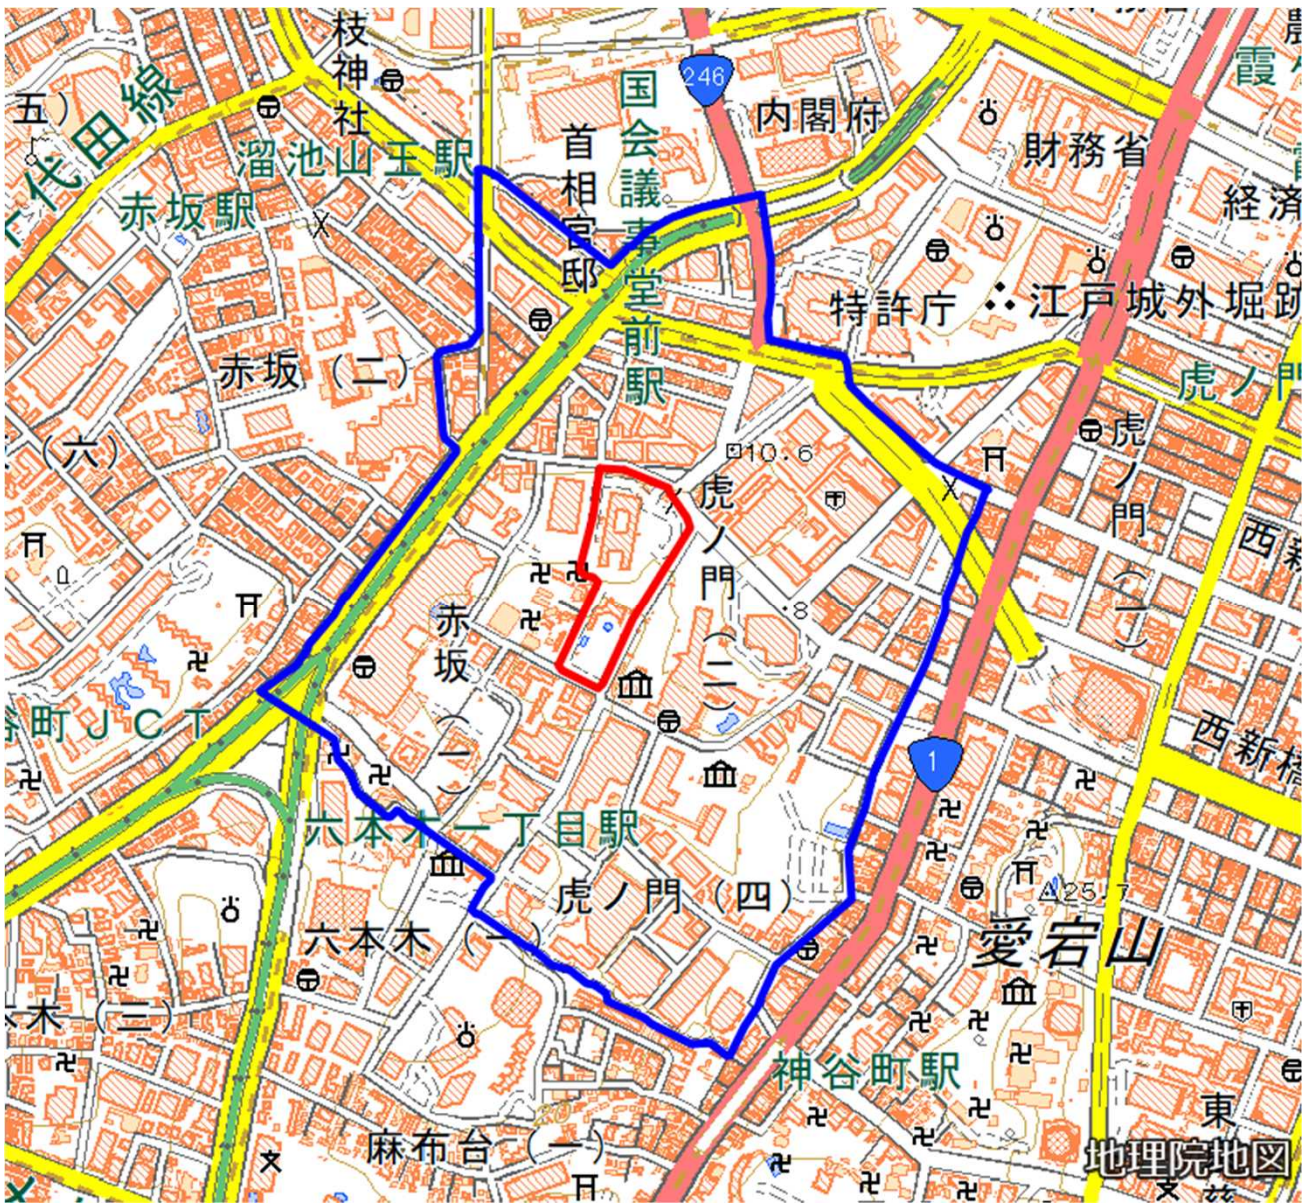

## アメリカ合衆国大使館周辺地域図

国土地理院の地理院地図を利用

この地図は、縮尺2万5000分の1の地形図相当の誤差を有しております。また、地図上に記載した区域を示す線は、データ作成上の誤差を含んでいます。そのため、区域の概略の位置を示す参考図としてご利用ください。

対象施設の敷地

対象施設周辺地域