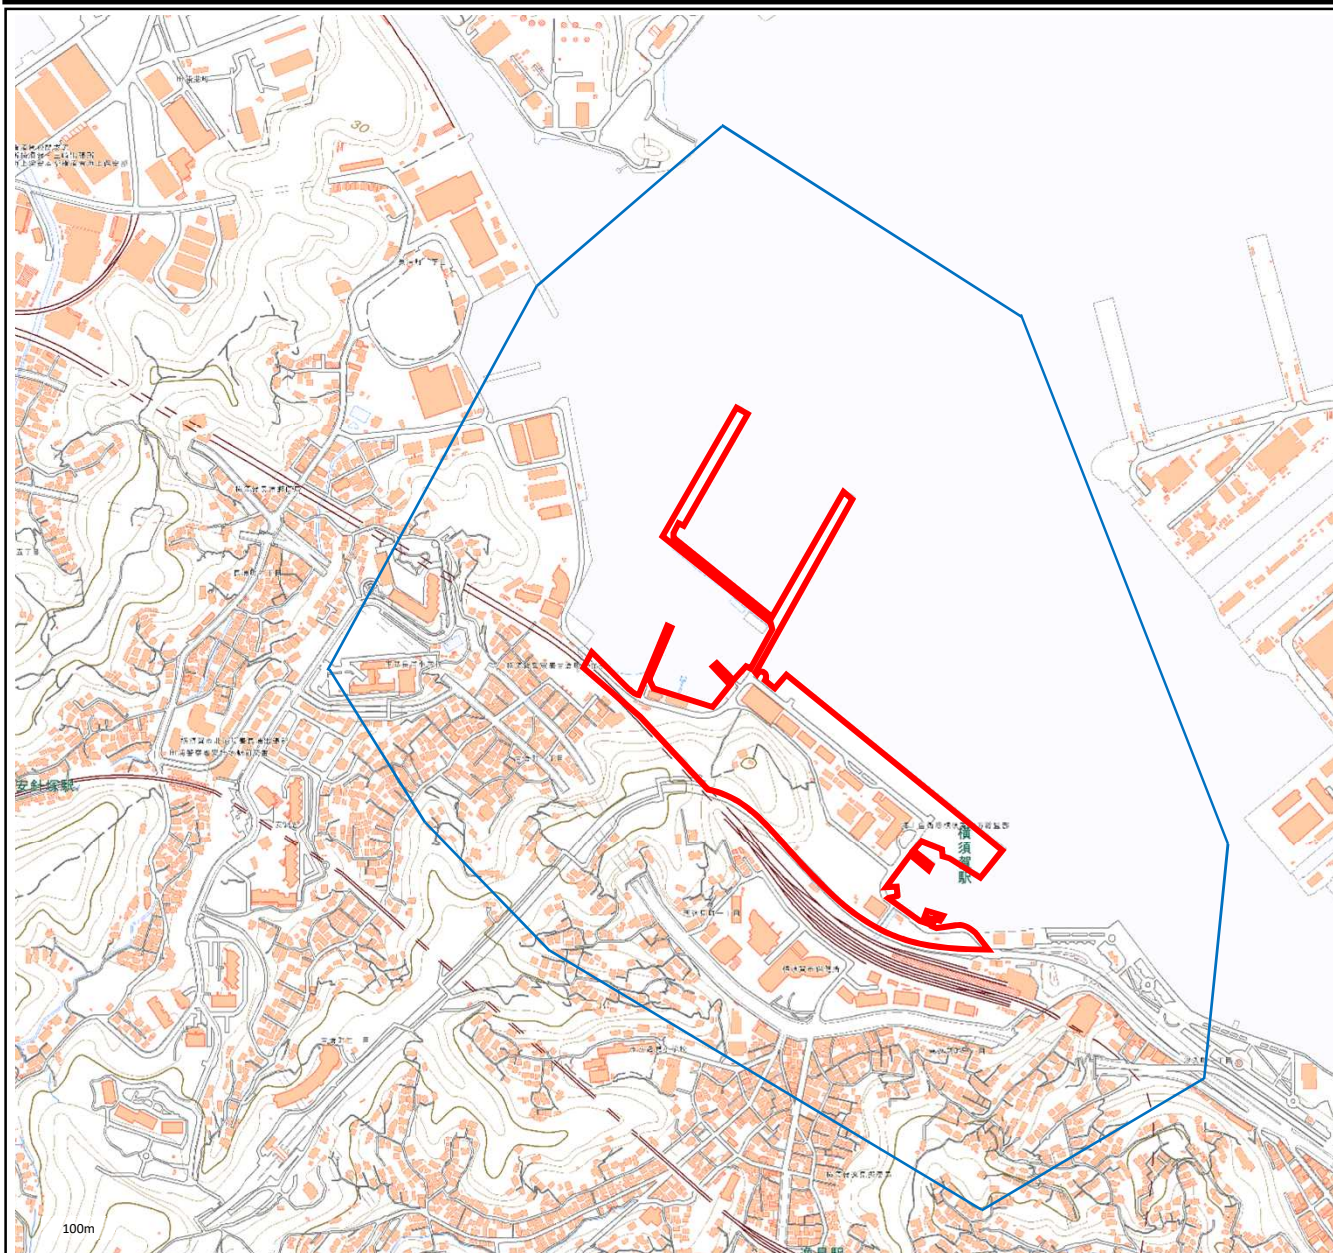

海上自衛隊横須賀地方総監部逸見庁舎周辺地域

この地図は、縮尺2万5,000分の1の地形図相当の誤差を有しております。また、地図上に記載した区域を示す線はデータ作成上の誤差を含んでいます。そのため、区域の概略の位置を示す参考図として御利用ください。

国土地理院の地理院地図を利用

対象施設の敷地

対象施設周辺地域