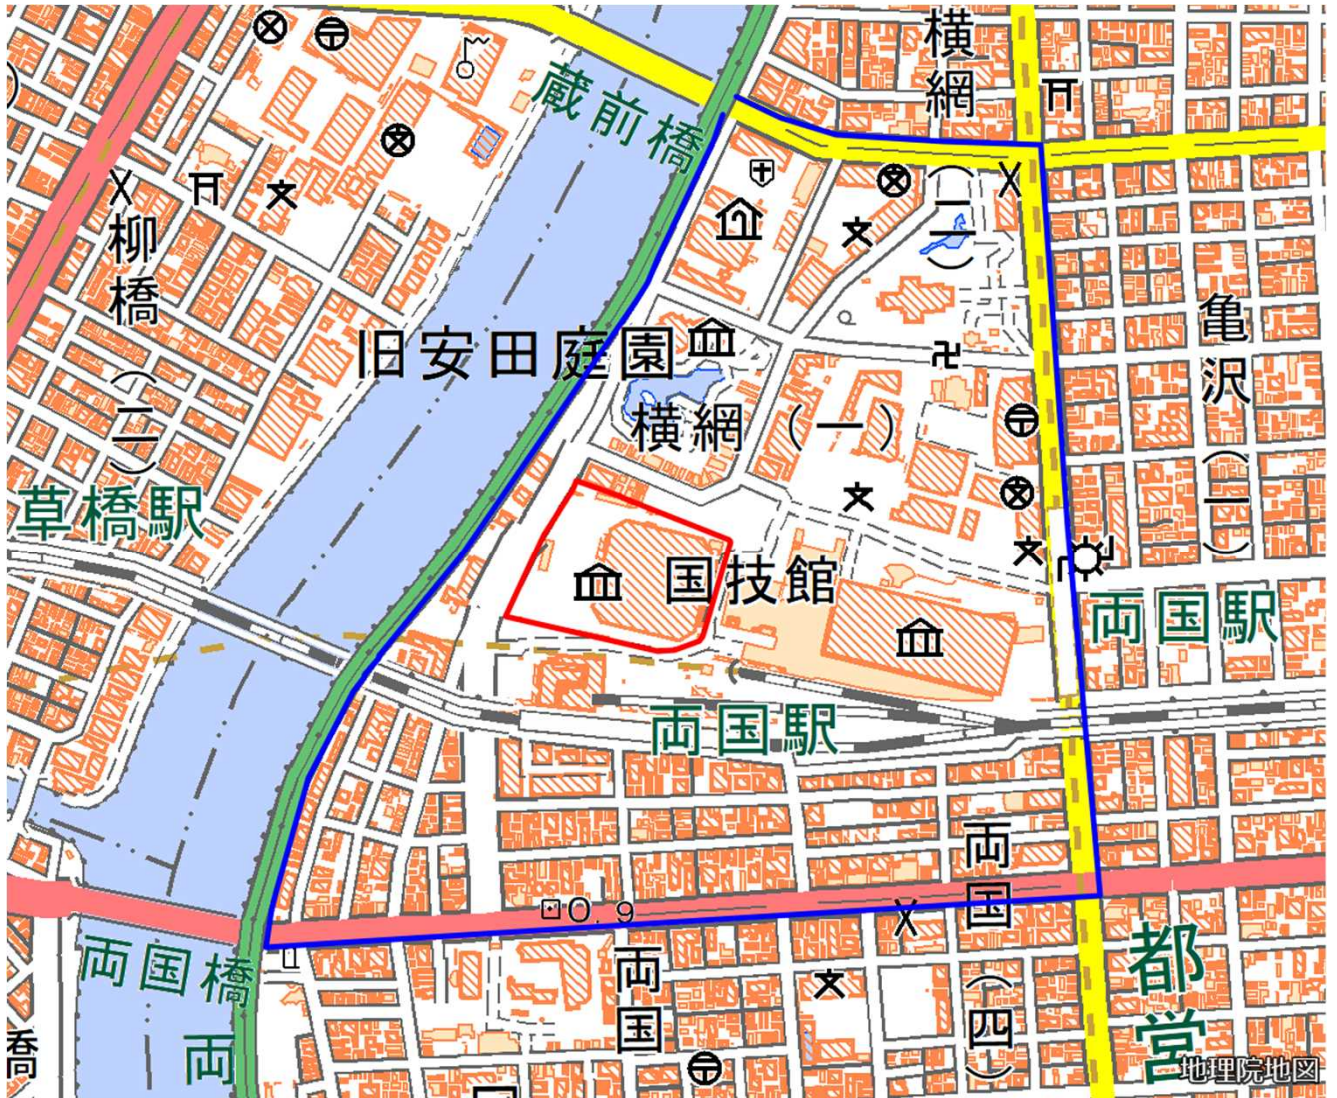

## 国技館周辺地域図

### 国土地理院の地理院地図を利用

この地図は、縮尺2万5000分の1の地形図相当の誤差を有しております。また、地図上に記載した区域を示す線は、データ作成上の誤差を含んでいます。そのため、区域の概略の位置を示す参考図としてご利用ください。

対象施設の敷地

対象施設周辺地域